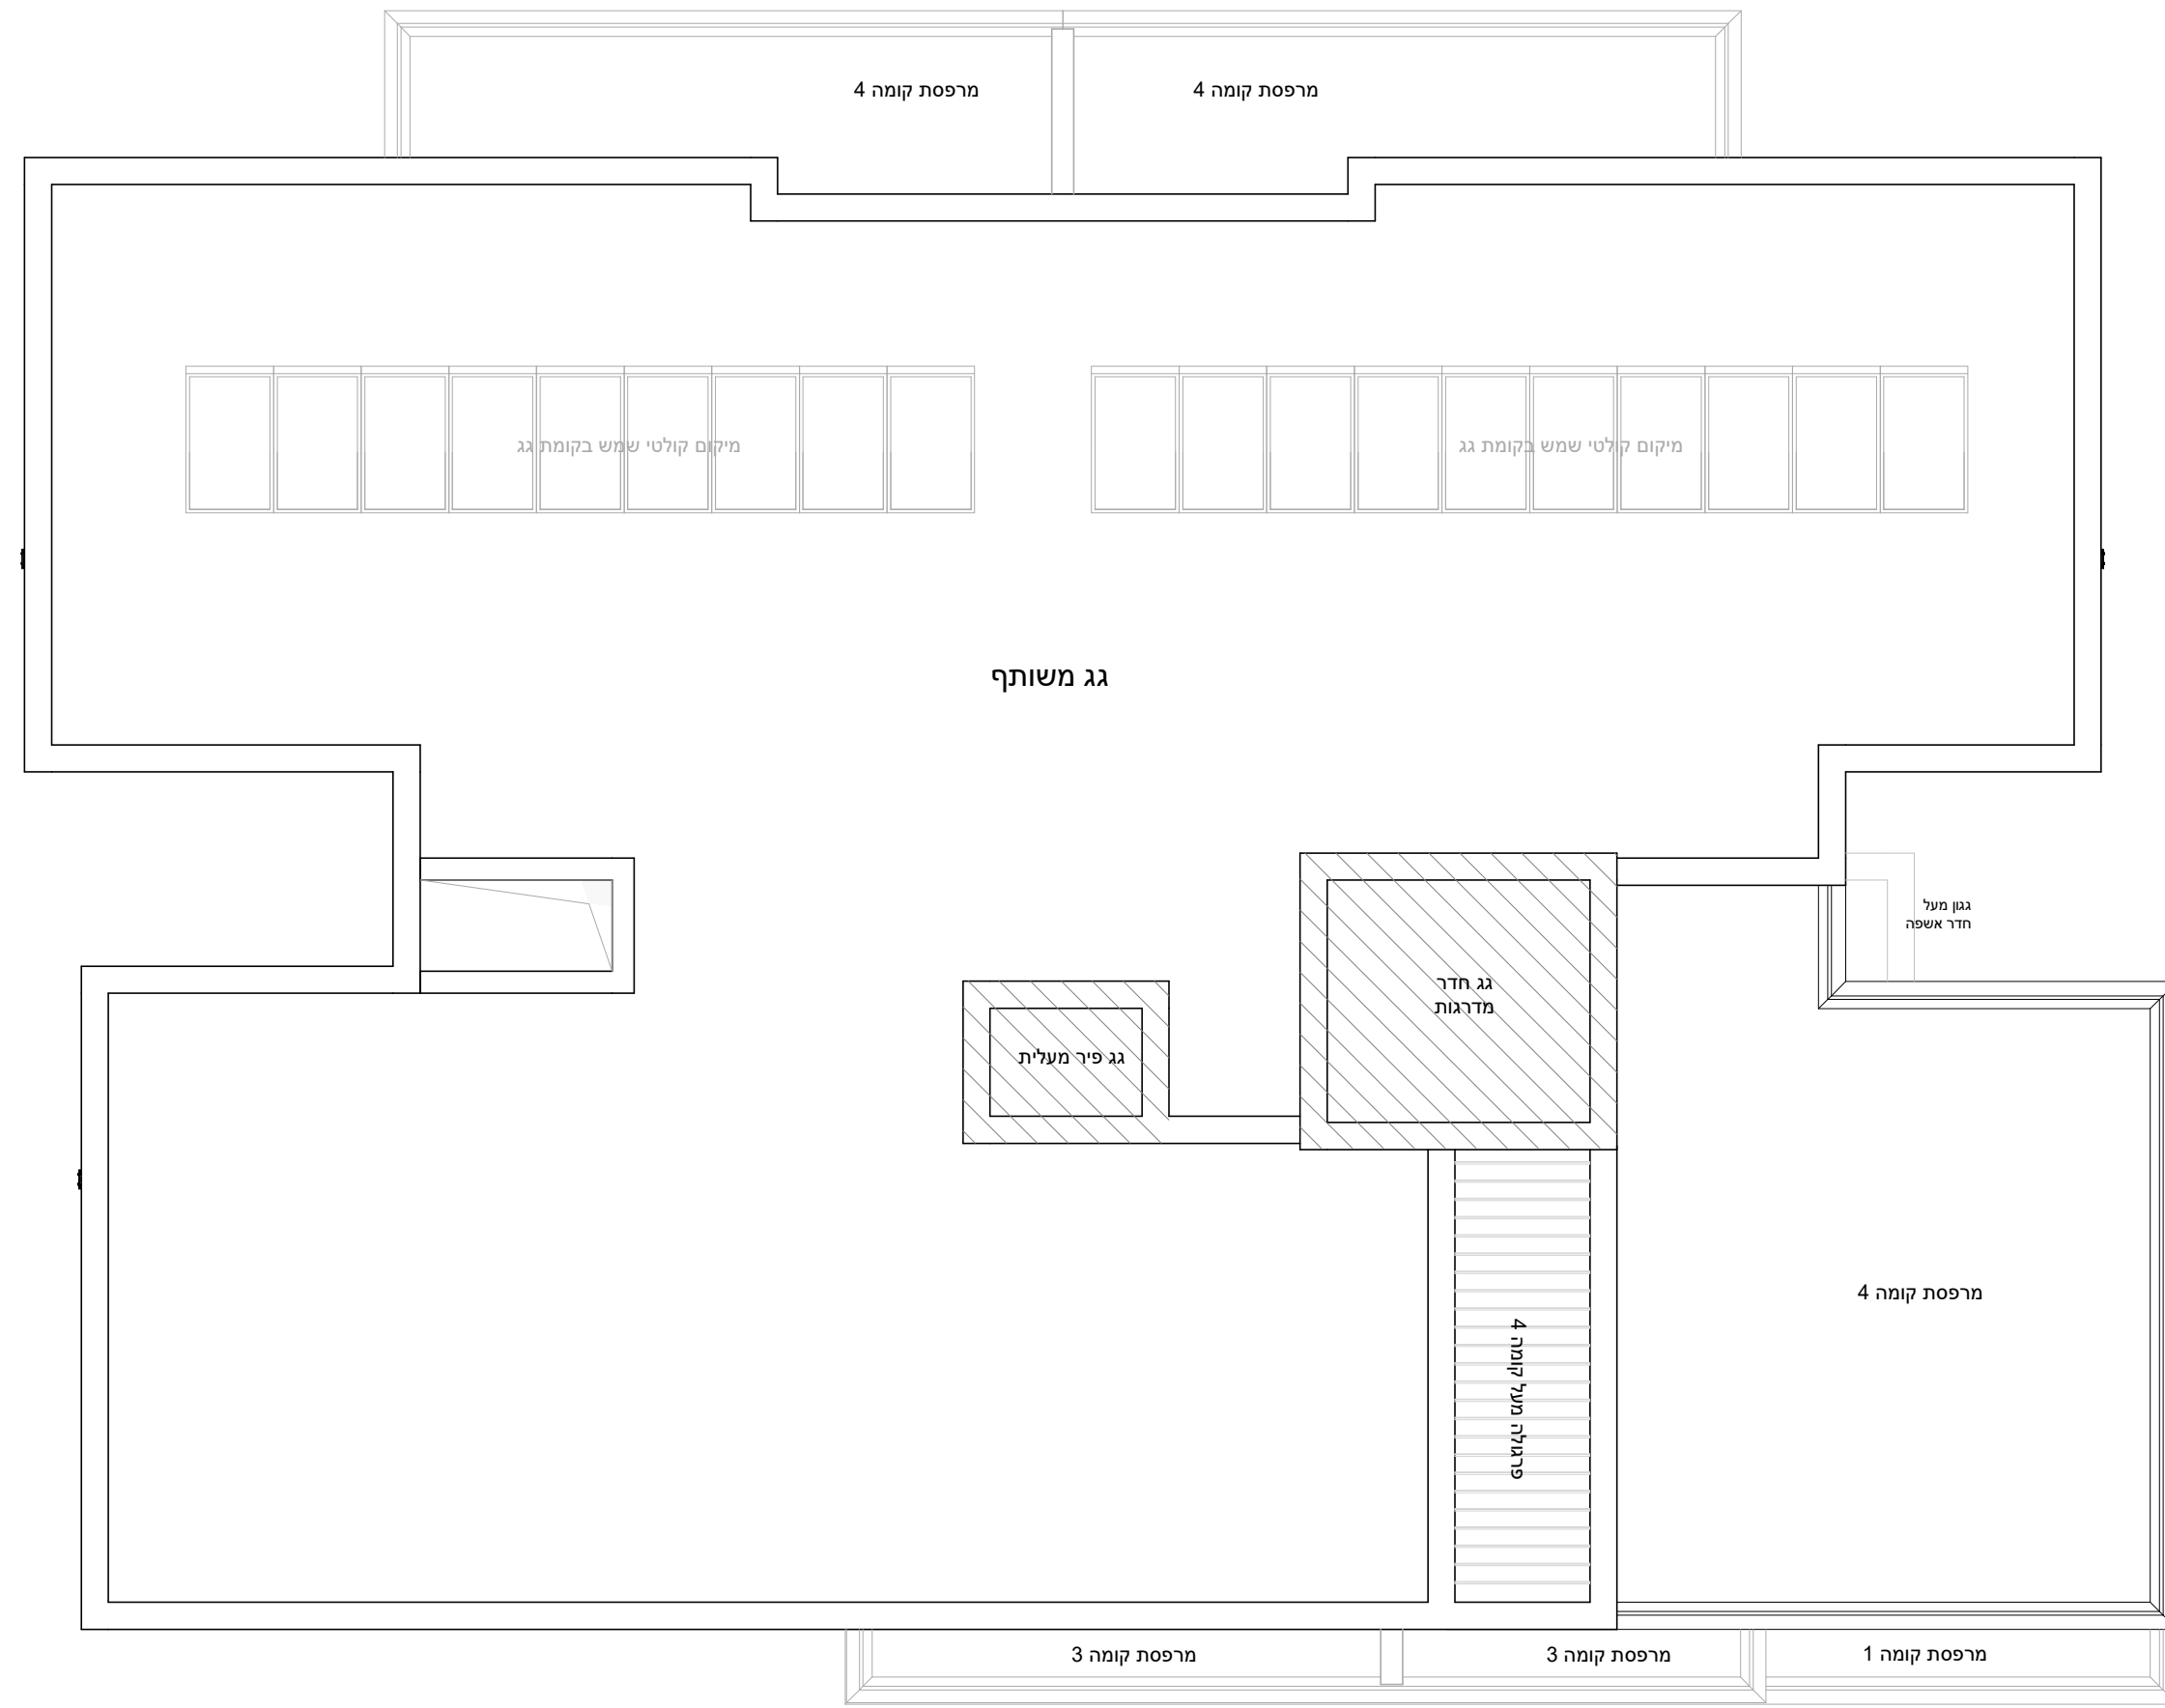

# מחיר למשתכן גן יבנה

\* ראה רשימת הערות ומקרא בתחילת קובץ תכניות המכר.

מס' מגרש: 381 (311)  
בניין: A1  
מס' קומה: גג עליון  
דגם דירה:  
מס' דירה:  
שטח דירה:  
שטח מרפסת  
שמש ו/או  
גינה צמודה:  
שם רוכש:  
תאריך:

תכנית מכר: קומת גג עליון	בניין A1
קנה מידה	1 : 100
תאריך	02.02.2021
מהדורה	1
סטודיו הדס אדריכלות ועיצוב בע"מ המגינים 5 ק.אתא	