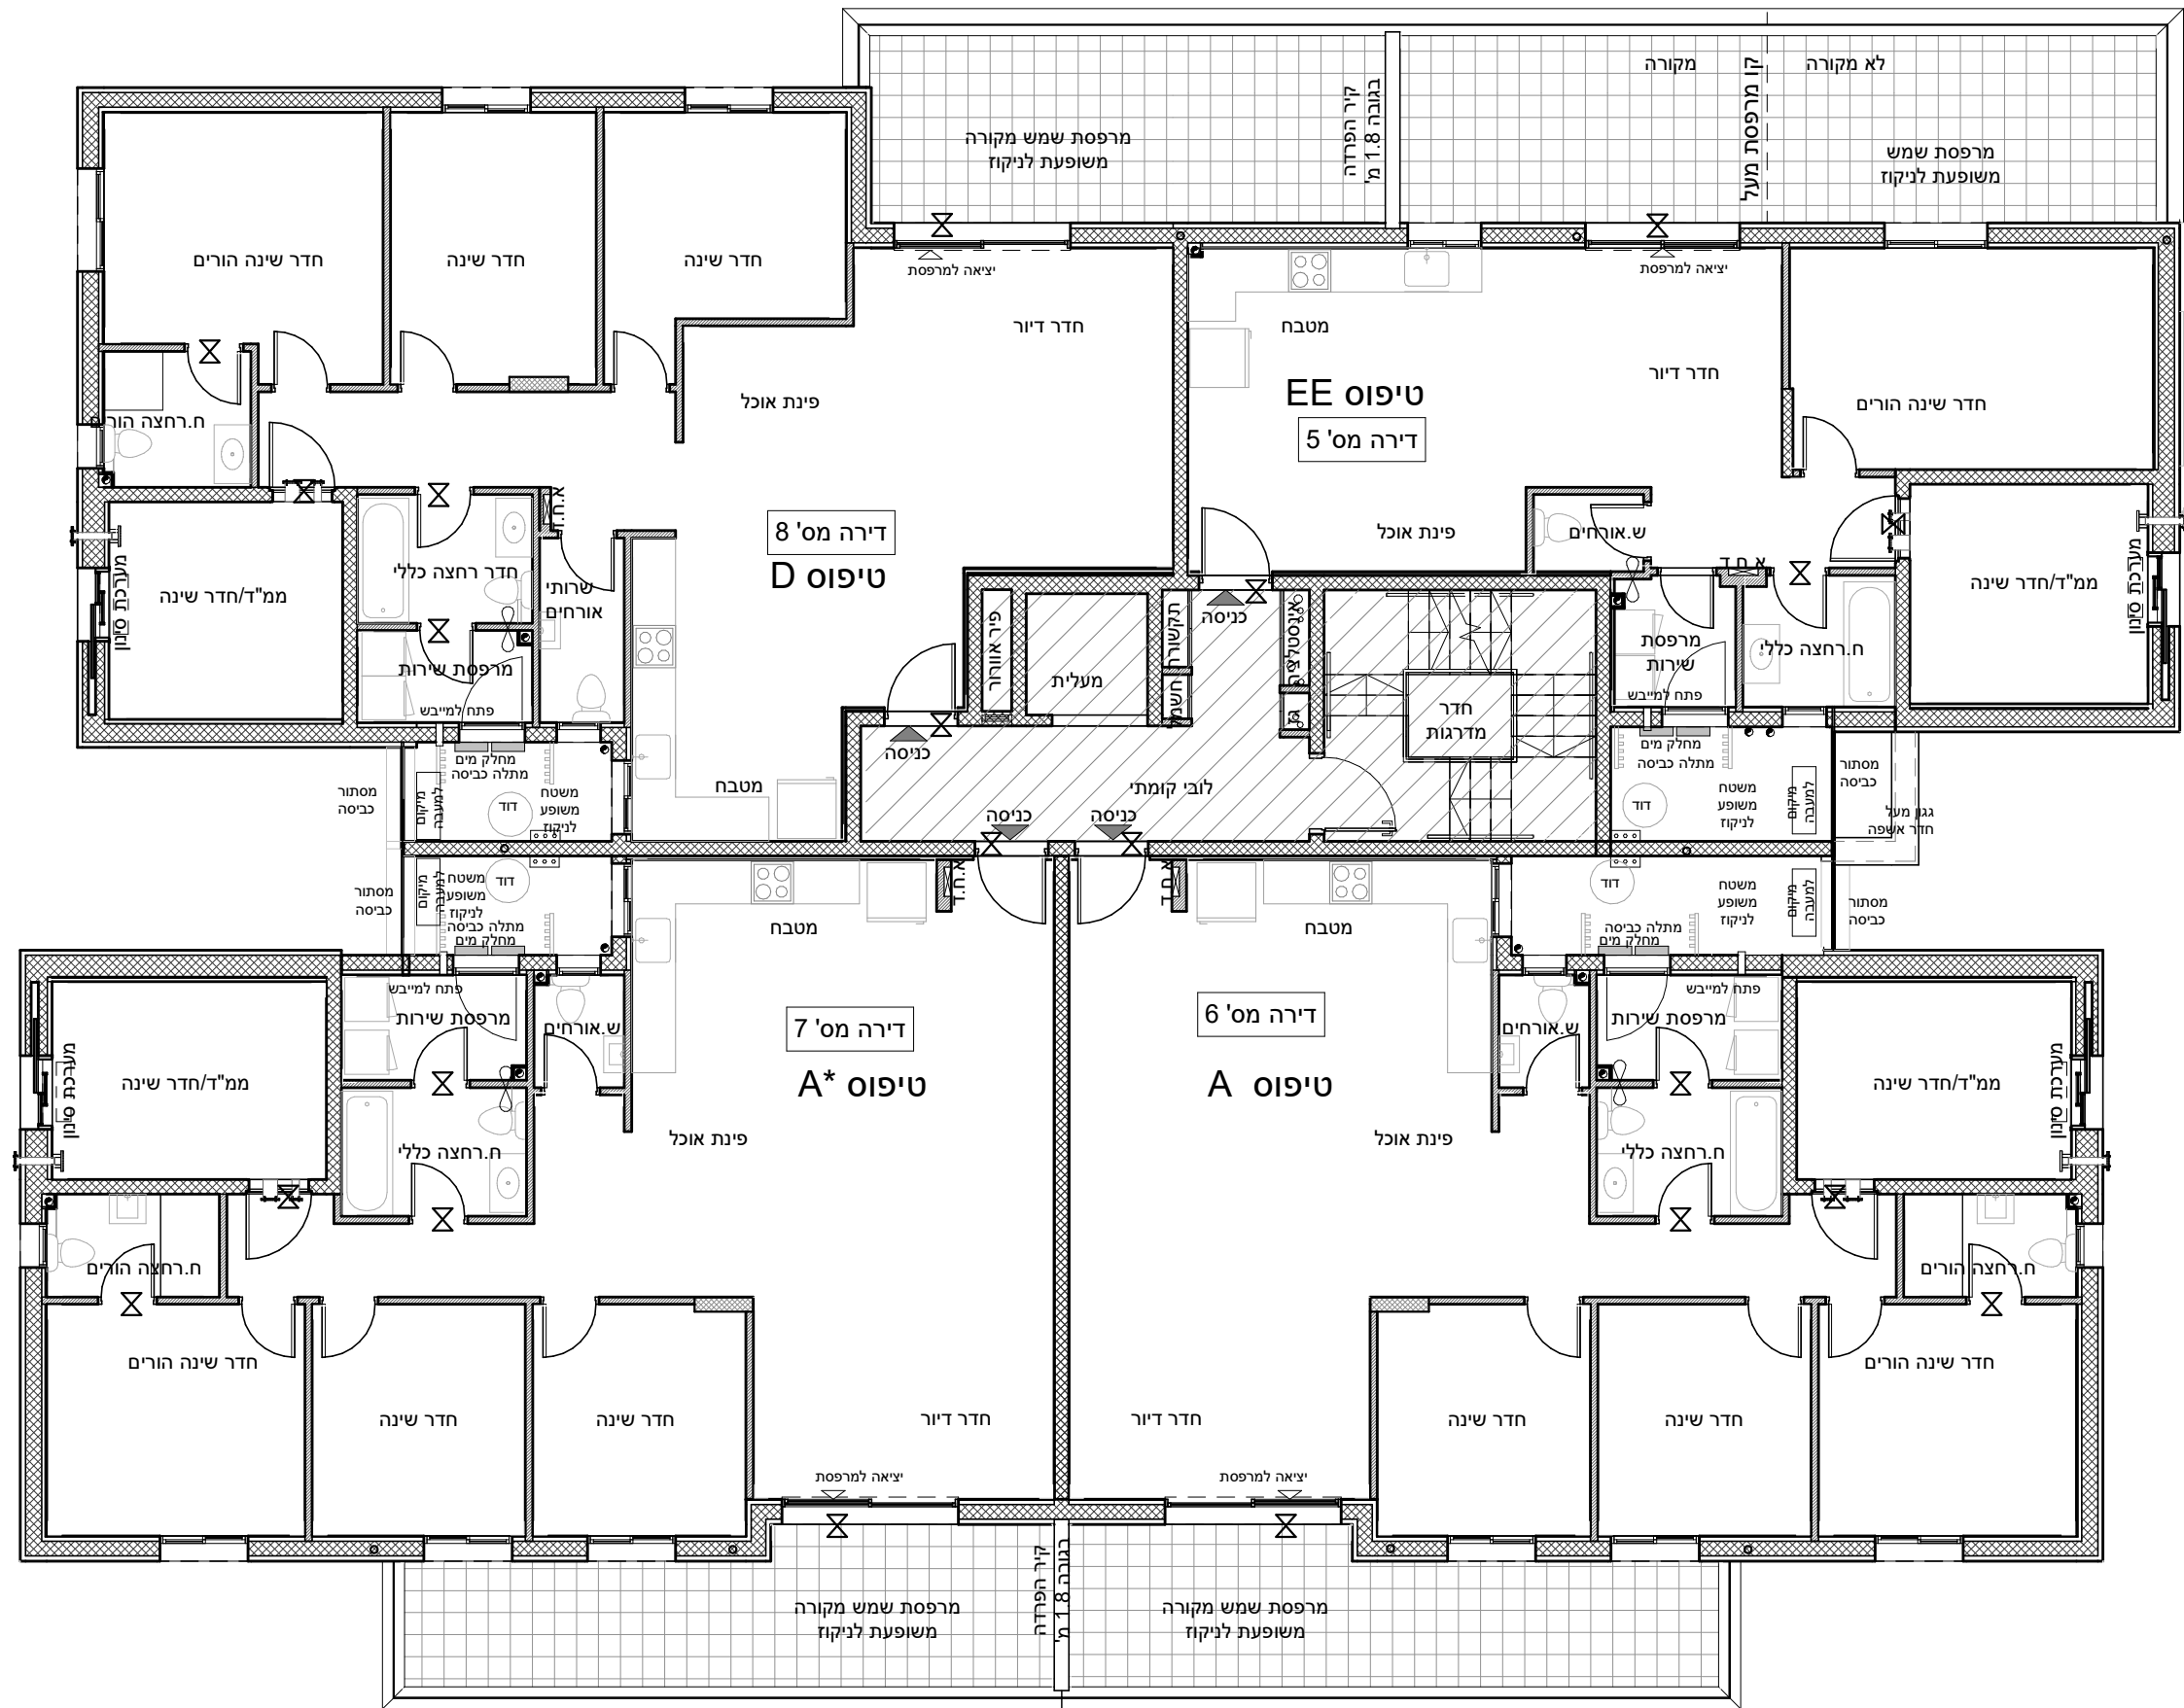

מחיר למשתכן גן יבנה

* ראה רשימת הערות ומקרא בתחילת קובץ תכניות המכר.

מס' מגרש: 382 (313)
 בניין: A3
 מס' קומה: 1
 דגם דירה:
 מס' דירה:
 שטח דירה:
 שטח מרפסת
 שמש/או
 גינה צמודה:
 שם רוכש:
 תאריך:

תכנית מכר: קומה 1	בניין A3
קנה מידה	1 : 100
תאריך	02.02.2021
מהדורה	1