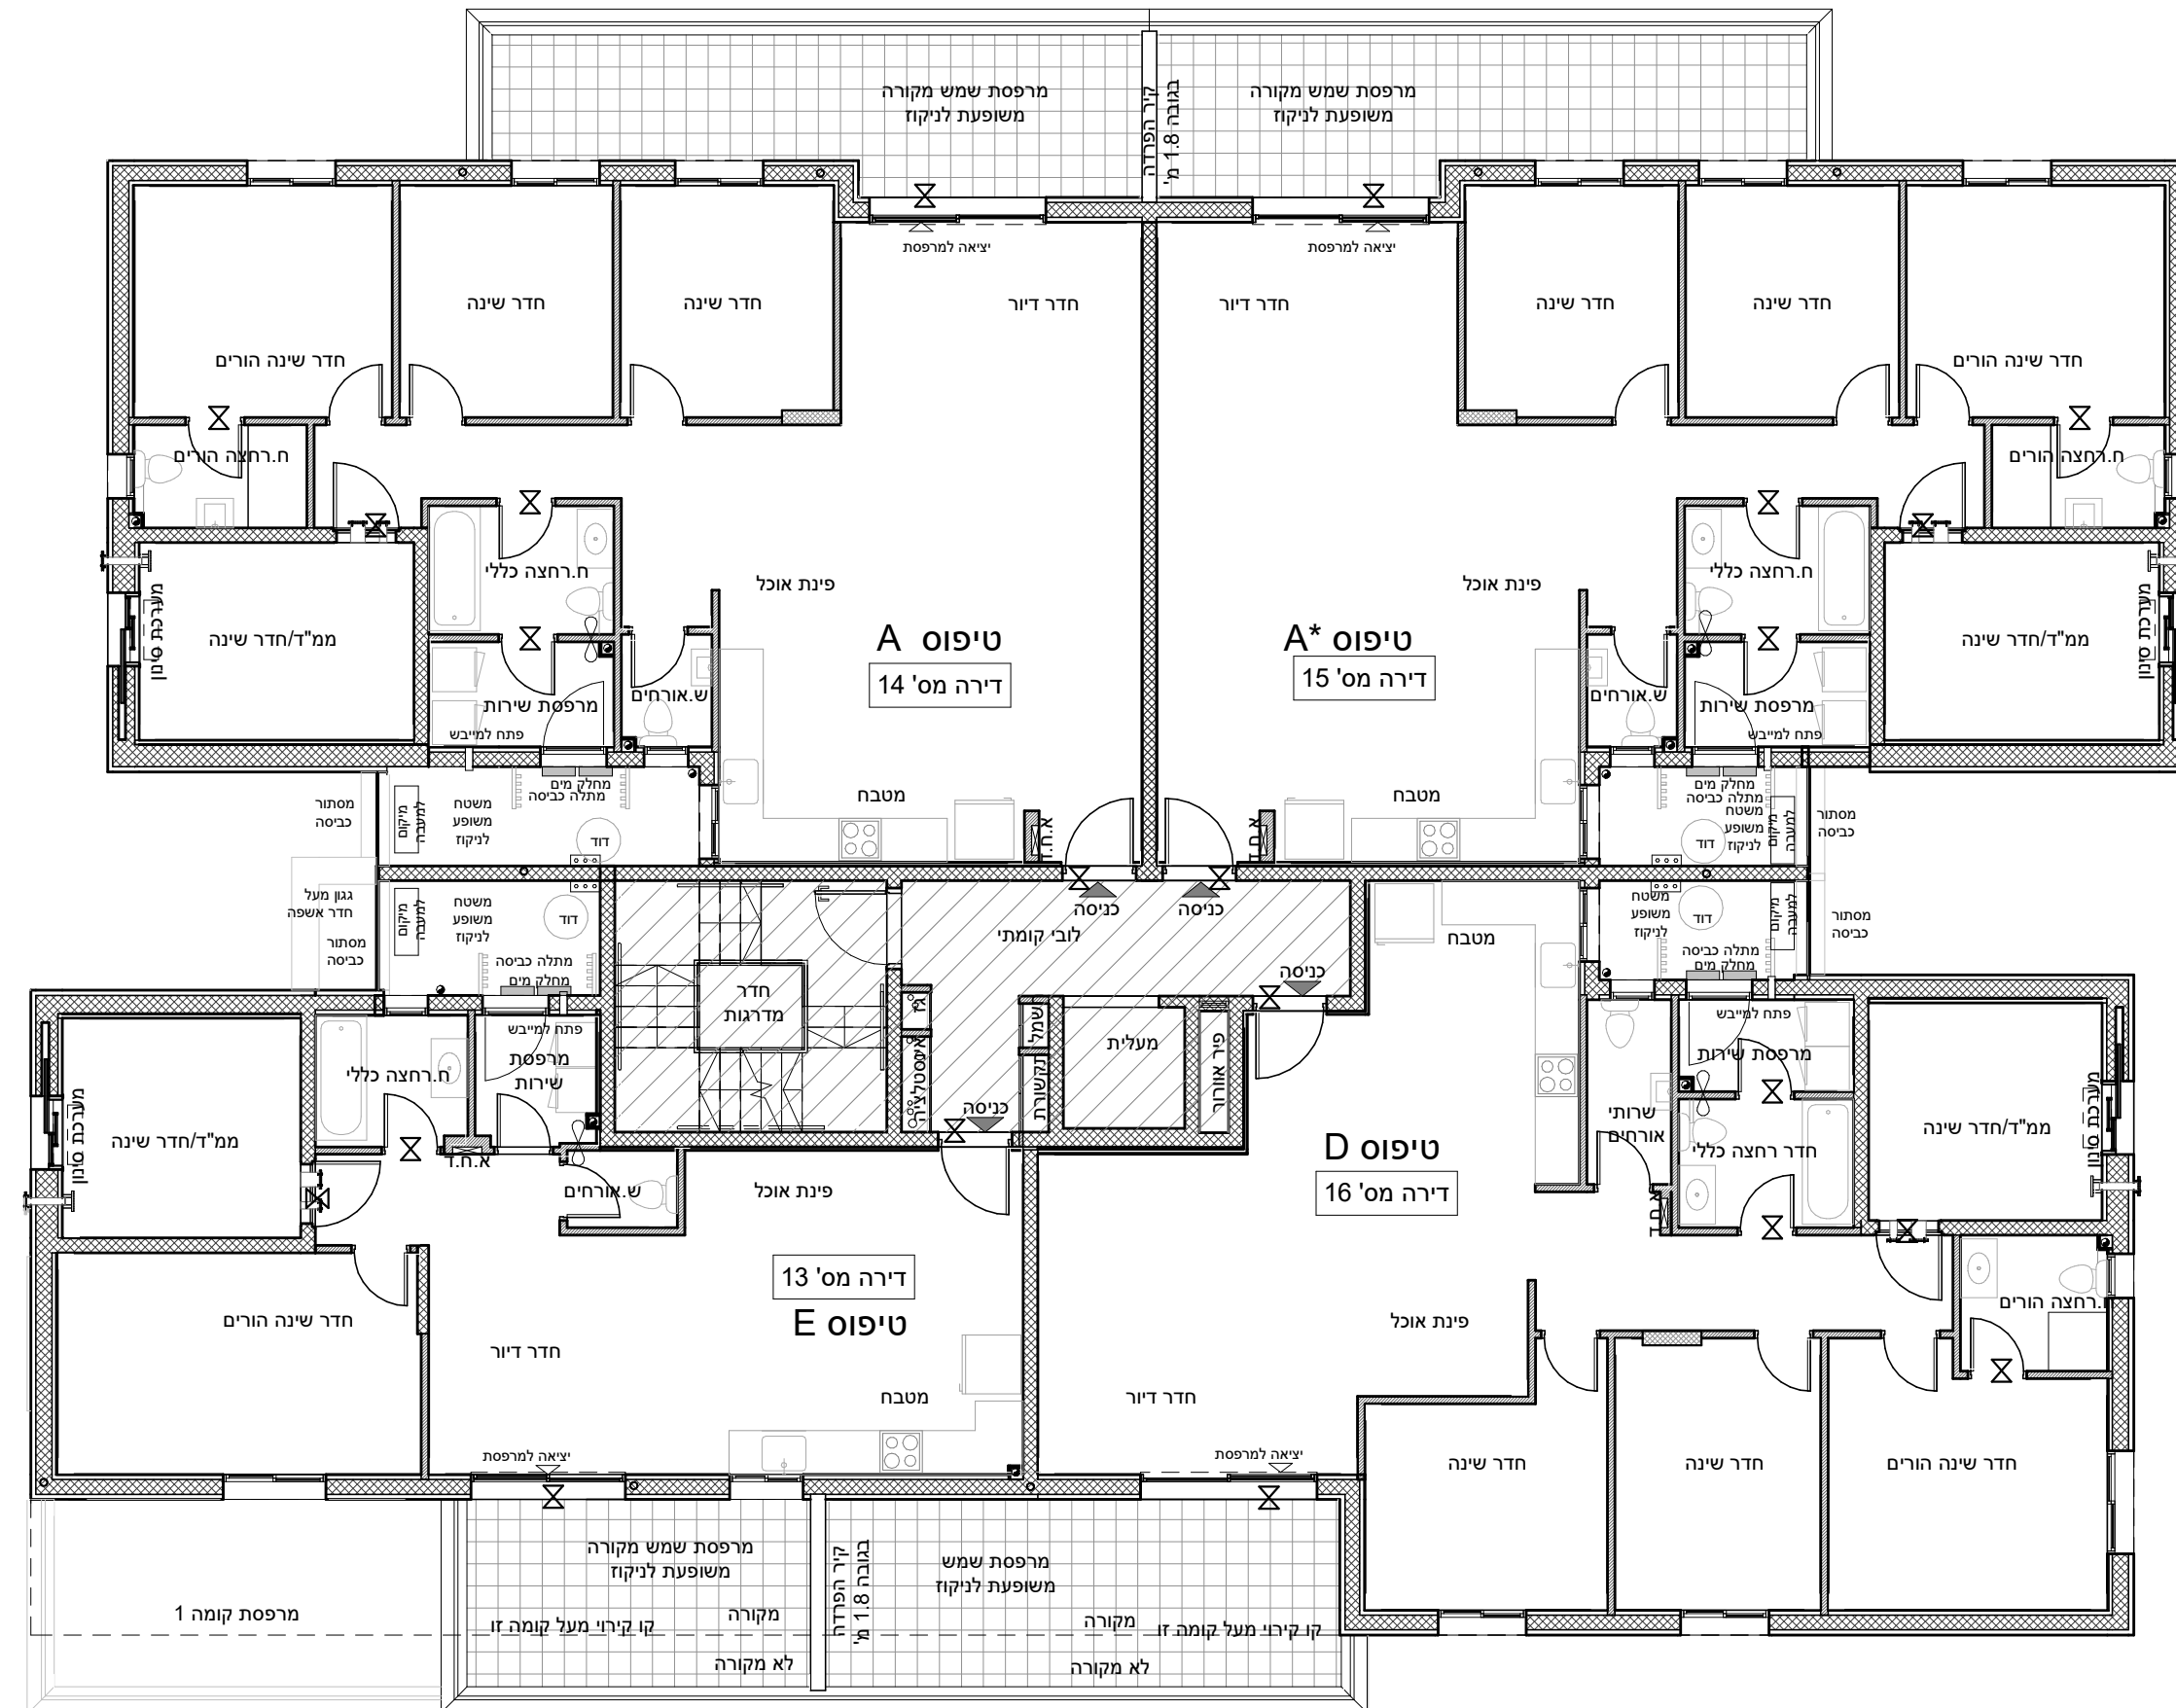

מחיר למשתכן גן יבנה

* ראה רשימת הערות ומקרא בתחילת קובץ תכניות המכר.

מס' מגרש: (316) 382
 בניין: A6
 מס' קומה: 3
 דגם דירה:
 מס' דירה:
 שטח דירה:
 שטח מרפסת
 שמש/או
 גינה צמודה:
 שם רוכש:
 תאריך:

תכנית מכר: קומה 3	בניין A6
קנה מידה: 1 : 100	
תאריך: 02.02.2021	מהדורה 1