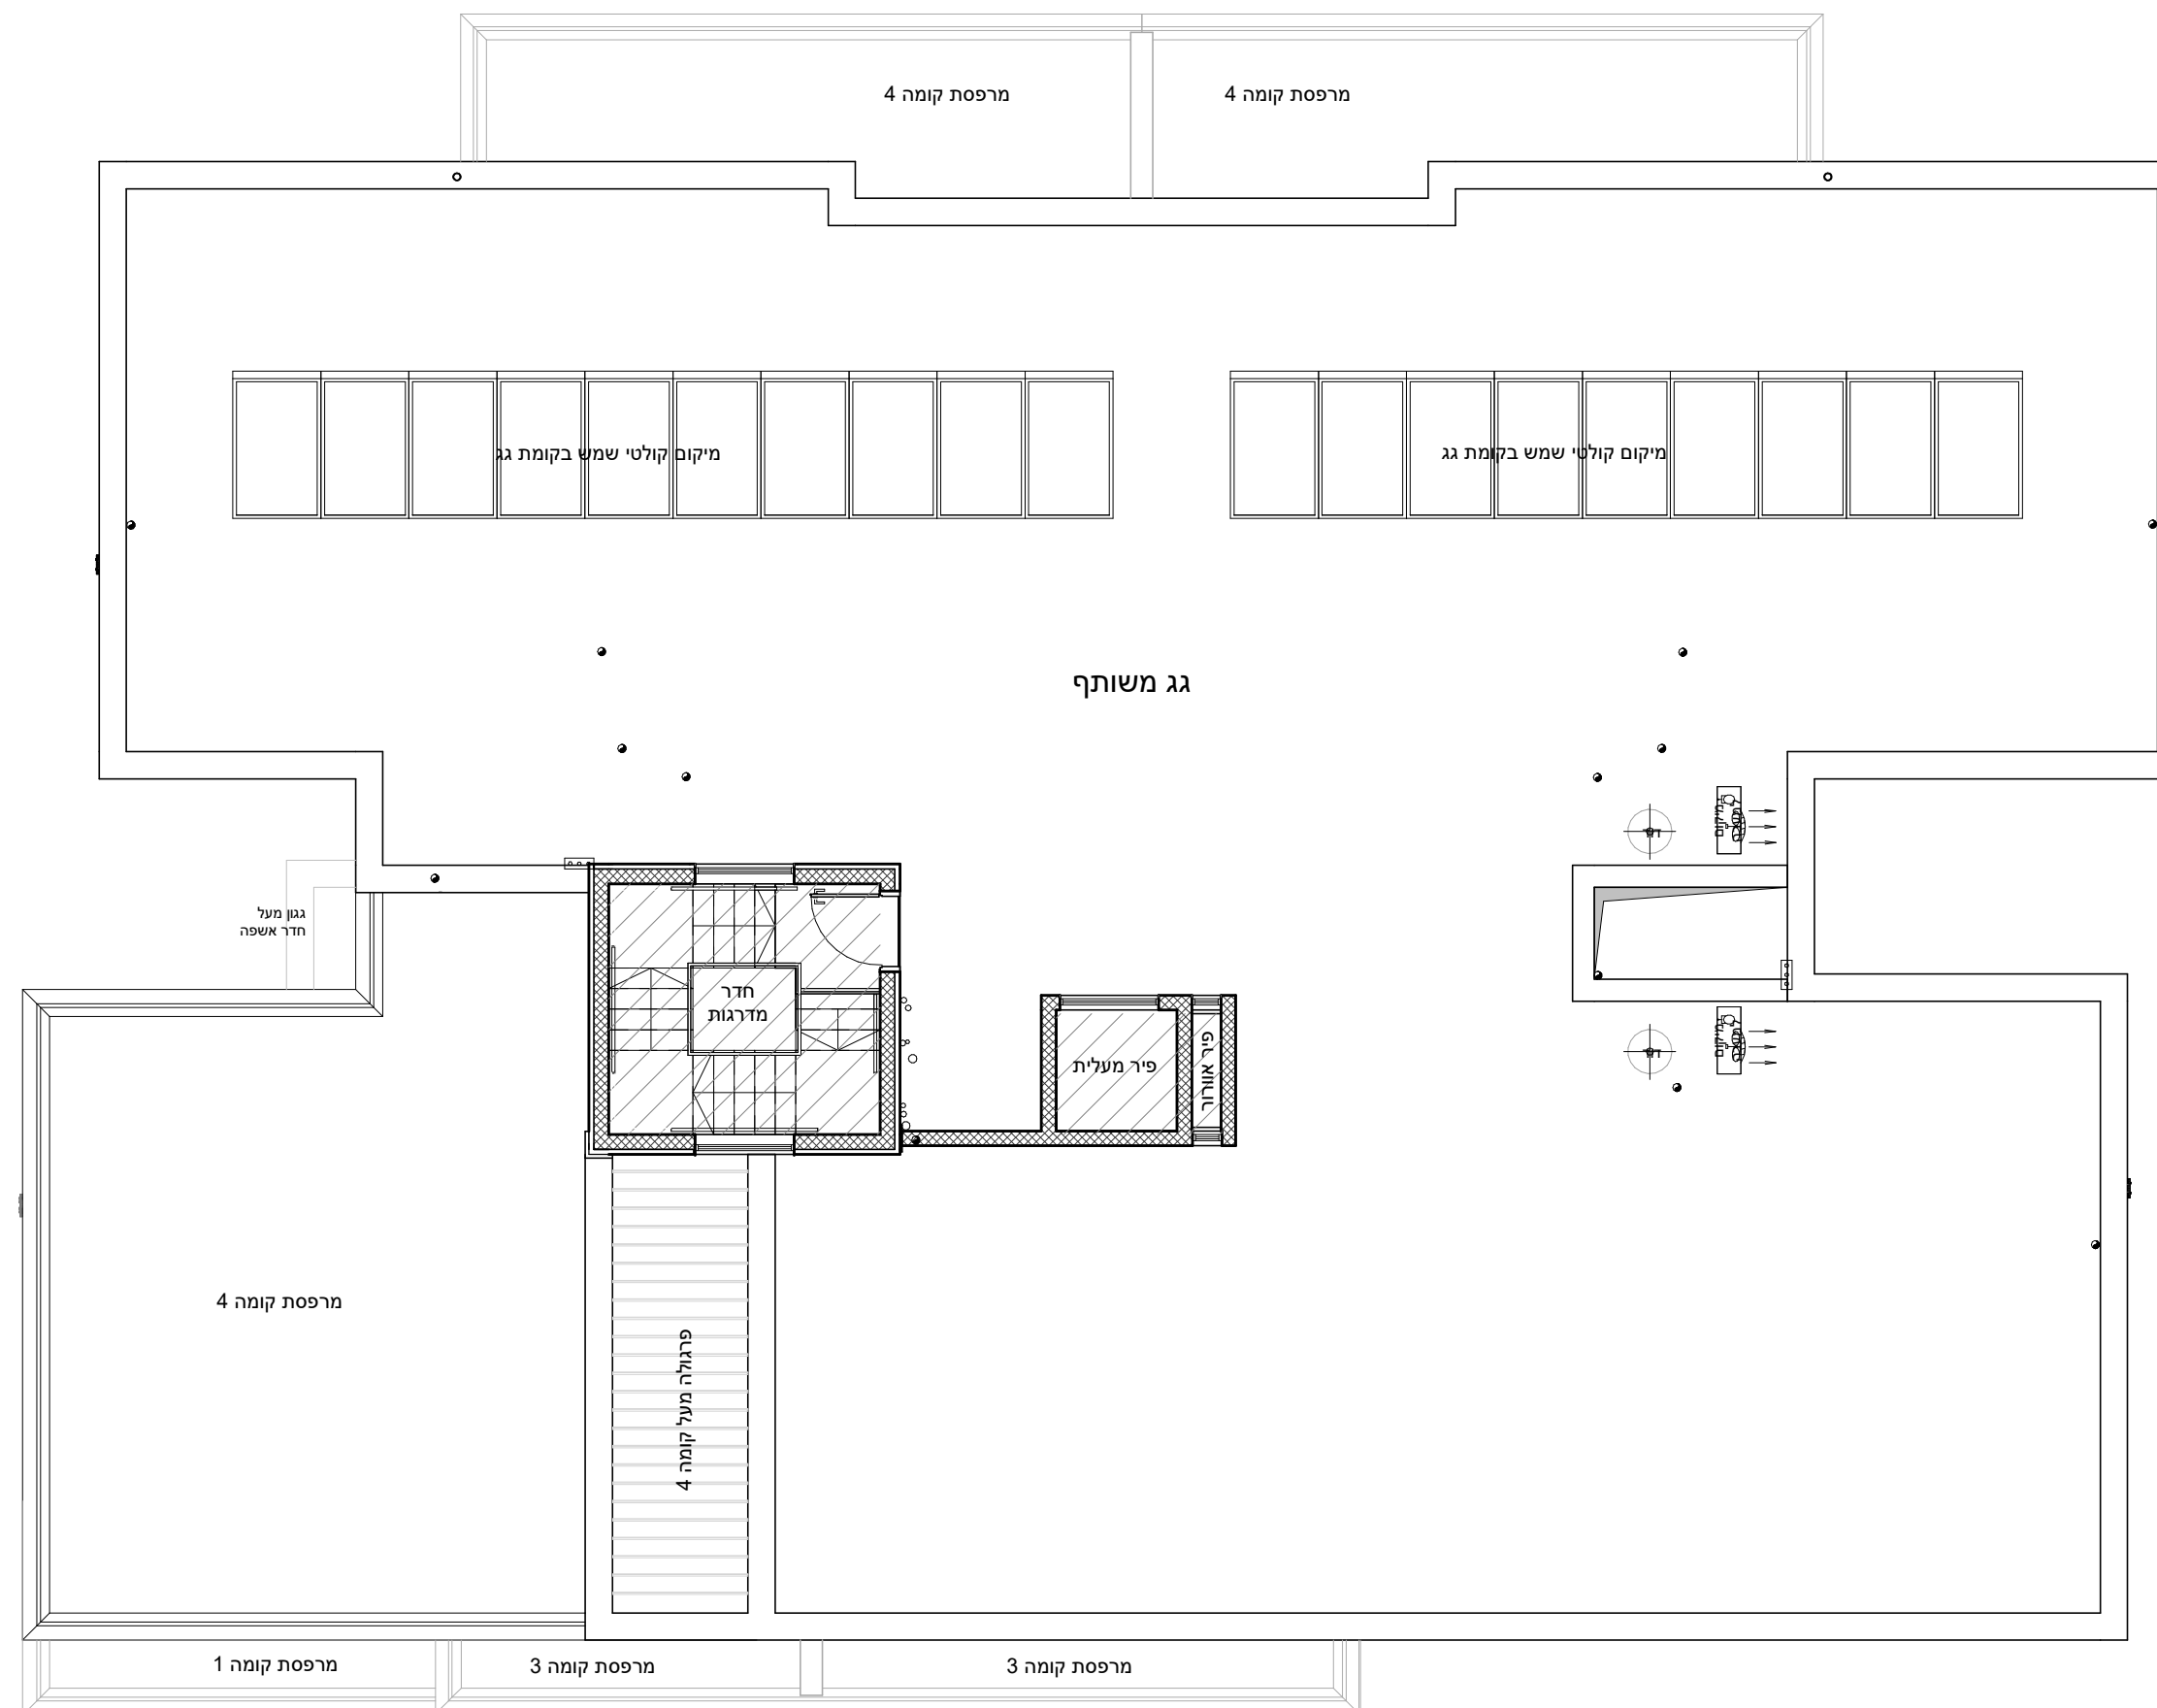

מחיר למשתכן גן יבנה

* ראה רשימת הערות ומקרא בתחילת קובץ תכניות המכר.

מס' מגרש: 382 (316)
 בניין: A6
 מס' קומה: גג
 דגם דירה:
 מס' דירה:
 שטח דירה:
 שטח מרפסת
 שמש/או
 גינה צמודה:
 שם רוכש:
 תאריך:

תכנית מכר: קומת גג בניין A6

קנה מידה 1 : 100

תאריך 02.02.2021 מהדורה 1

סטודיו הדס אדריכלות ועיצוב בע"מ
המגינים 5 ק.אתא