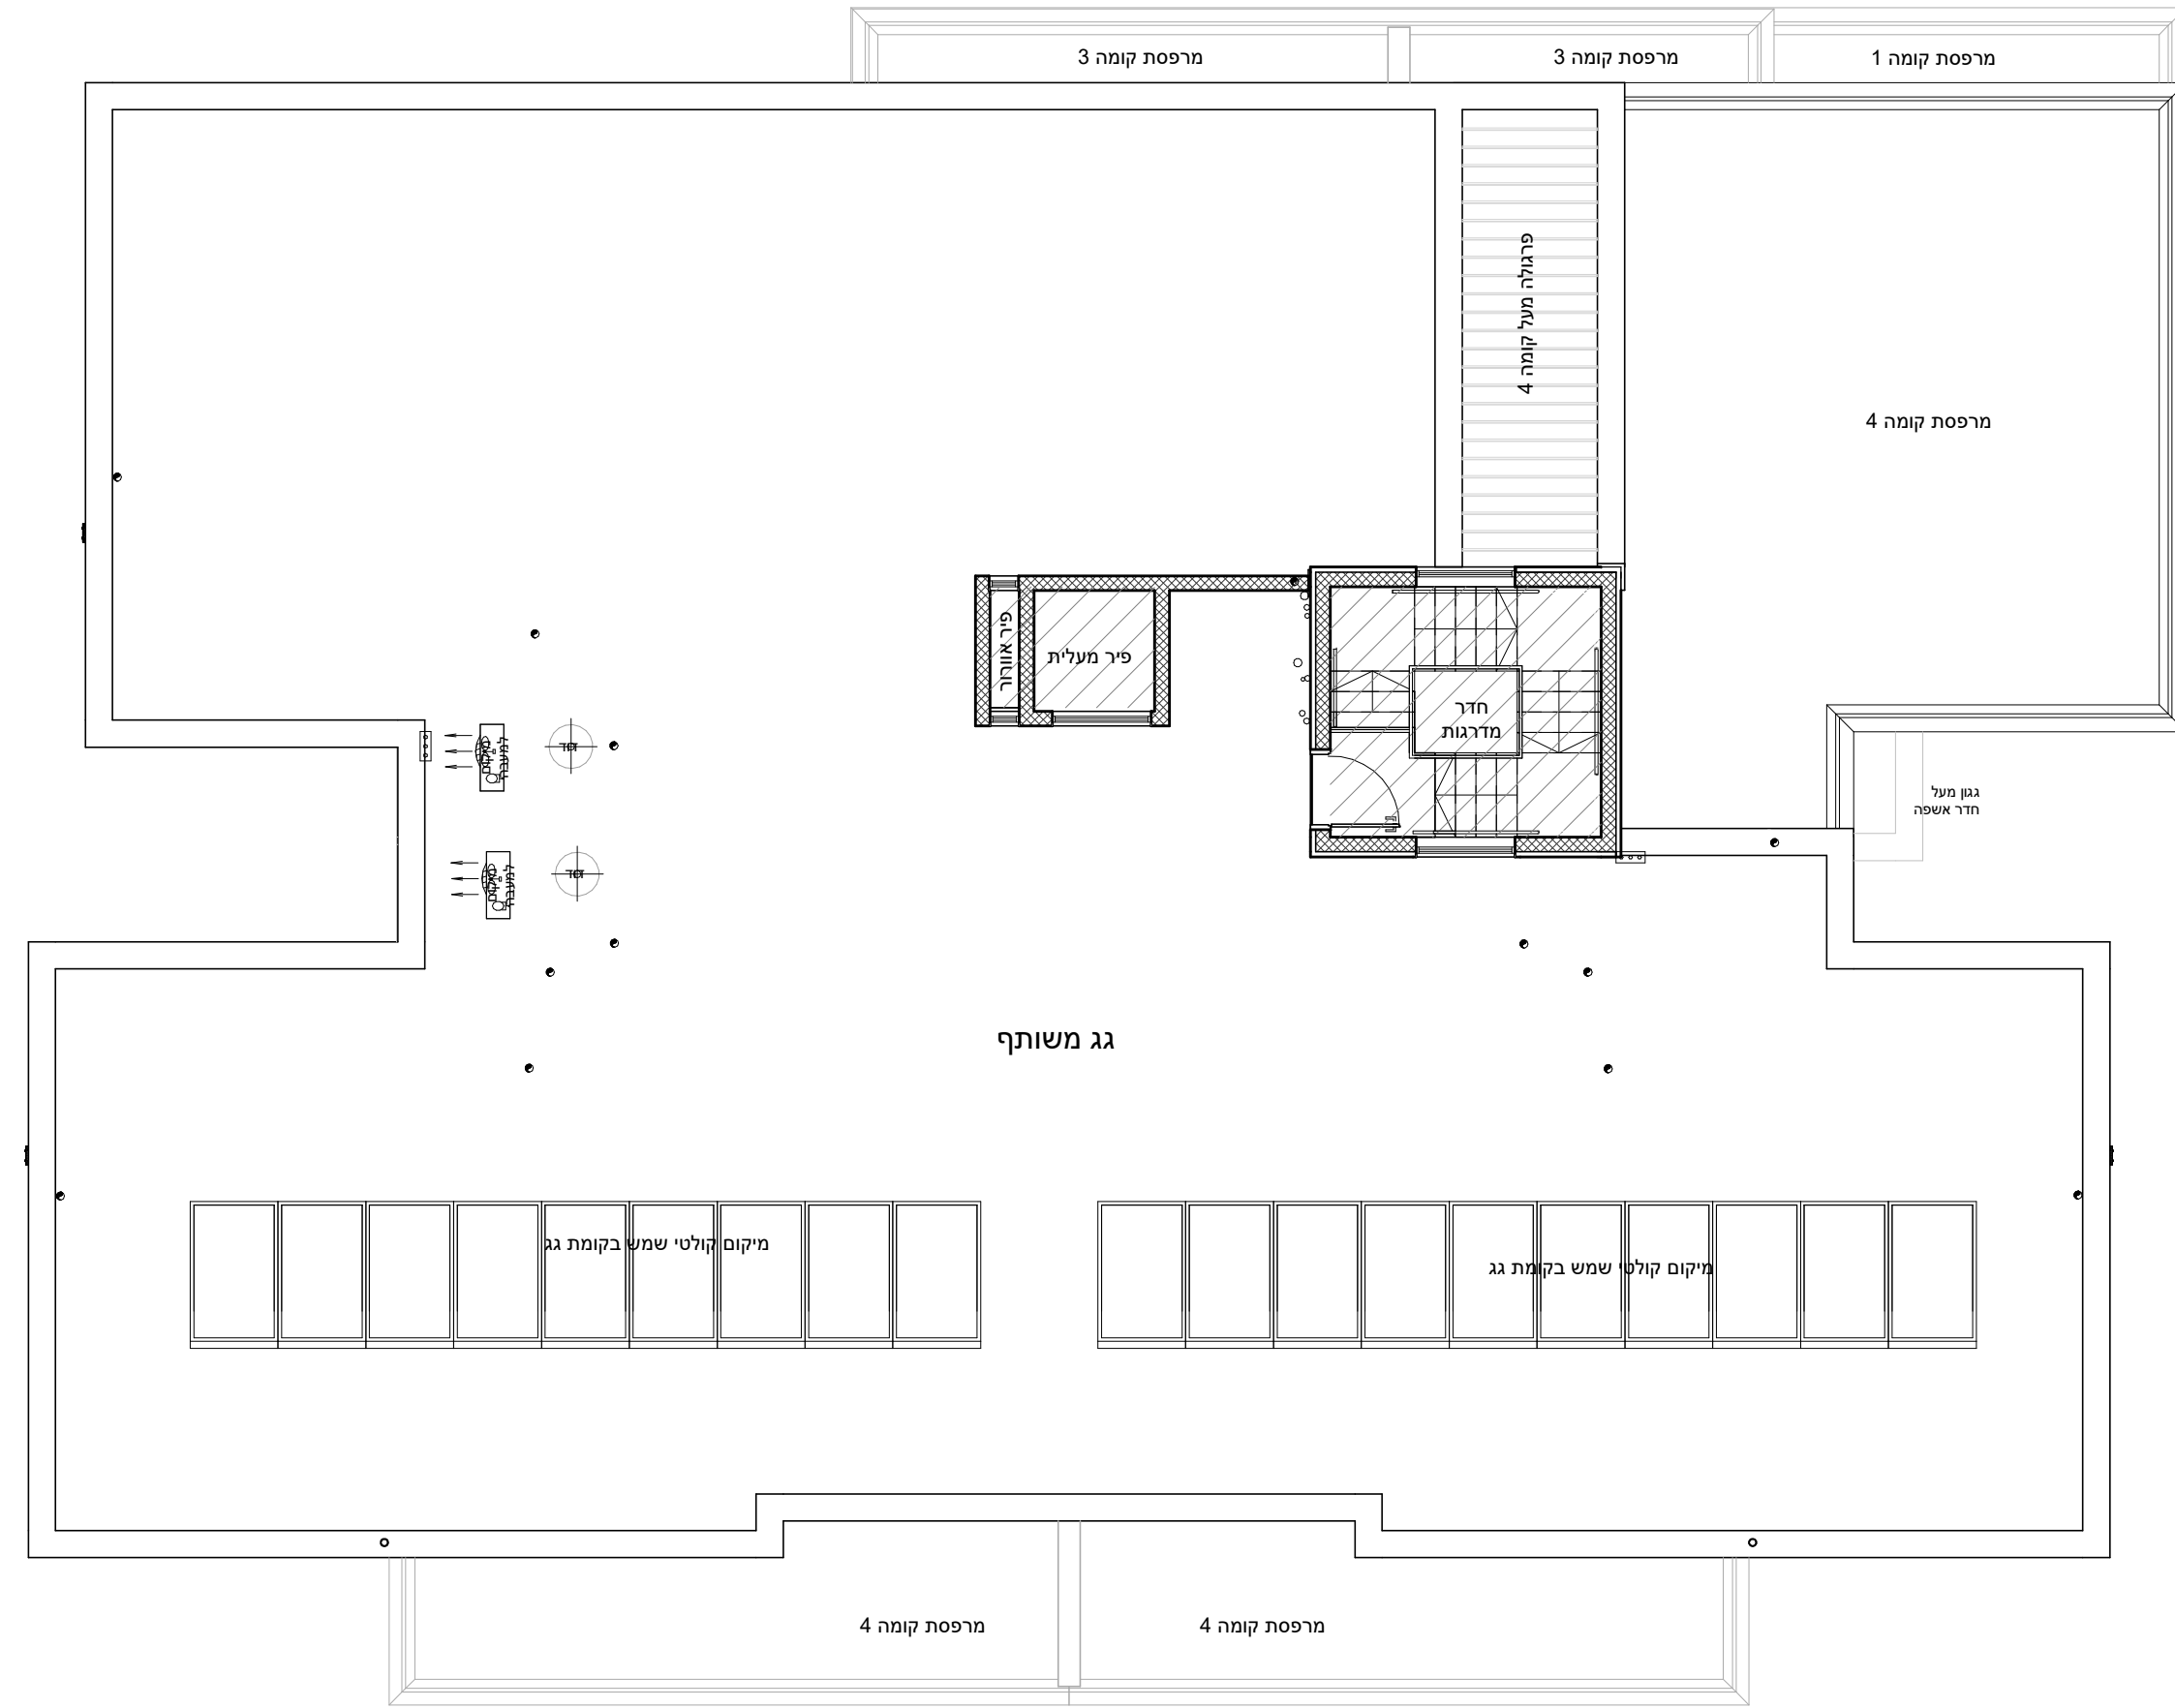

מחיר למשתכן גן יבנה

* ראה רשימת הערות ומקרא בתחילת קובץ תכניות המכר.

מס' מגרש: 383 (317)
בניין: A7
מס' קומה: גג
דגם דירה:
מס' דירה:
שטח דירה:
שטח מרפסת
שמש/ואו
גינה צמודה:
שם רוכש:
תאריך:

תכנית מכר: קומת גג חלופה 1	בניין A7
קנה מידה	1 : 100
תאריך	02.02.2021
מהדורה	1
סטודיו הדס אדריכלות ועיצוב בע"מ המגינים 5 ק.אתא	