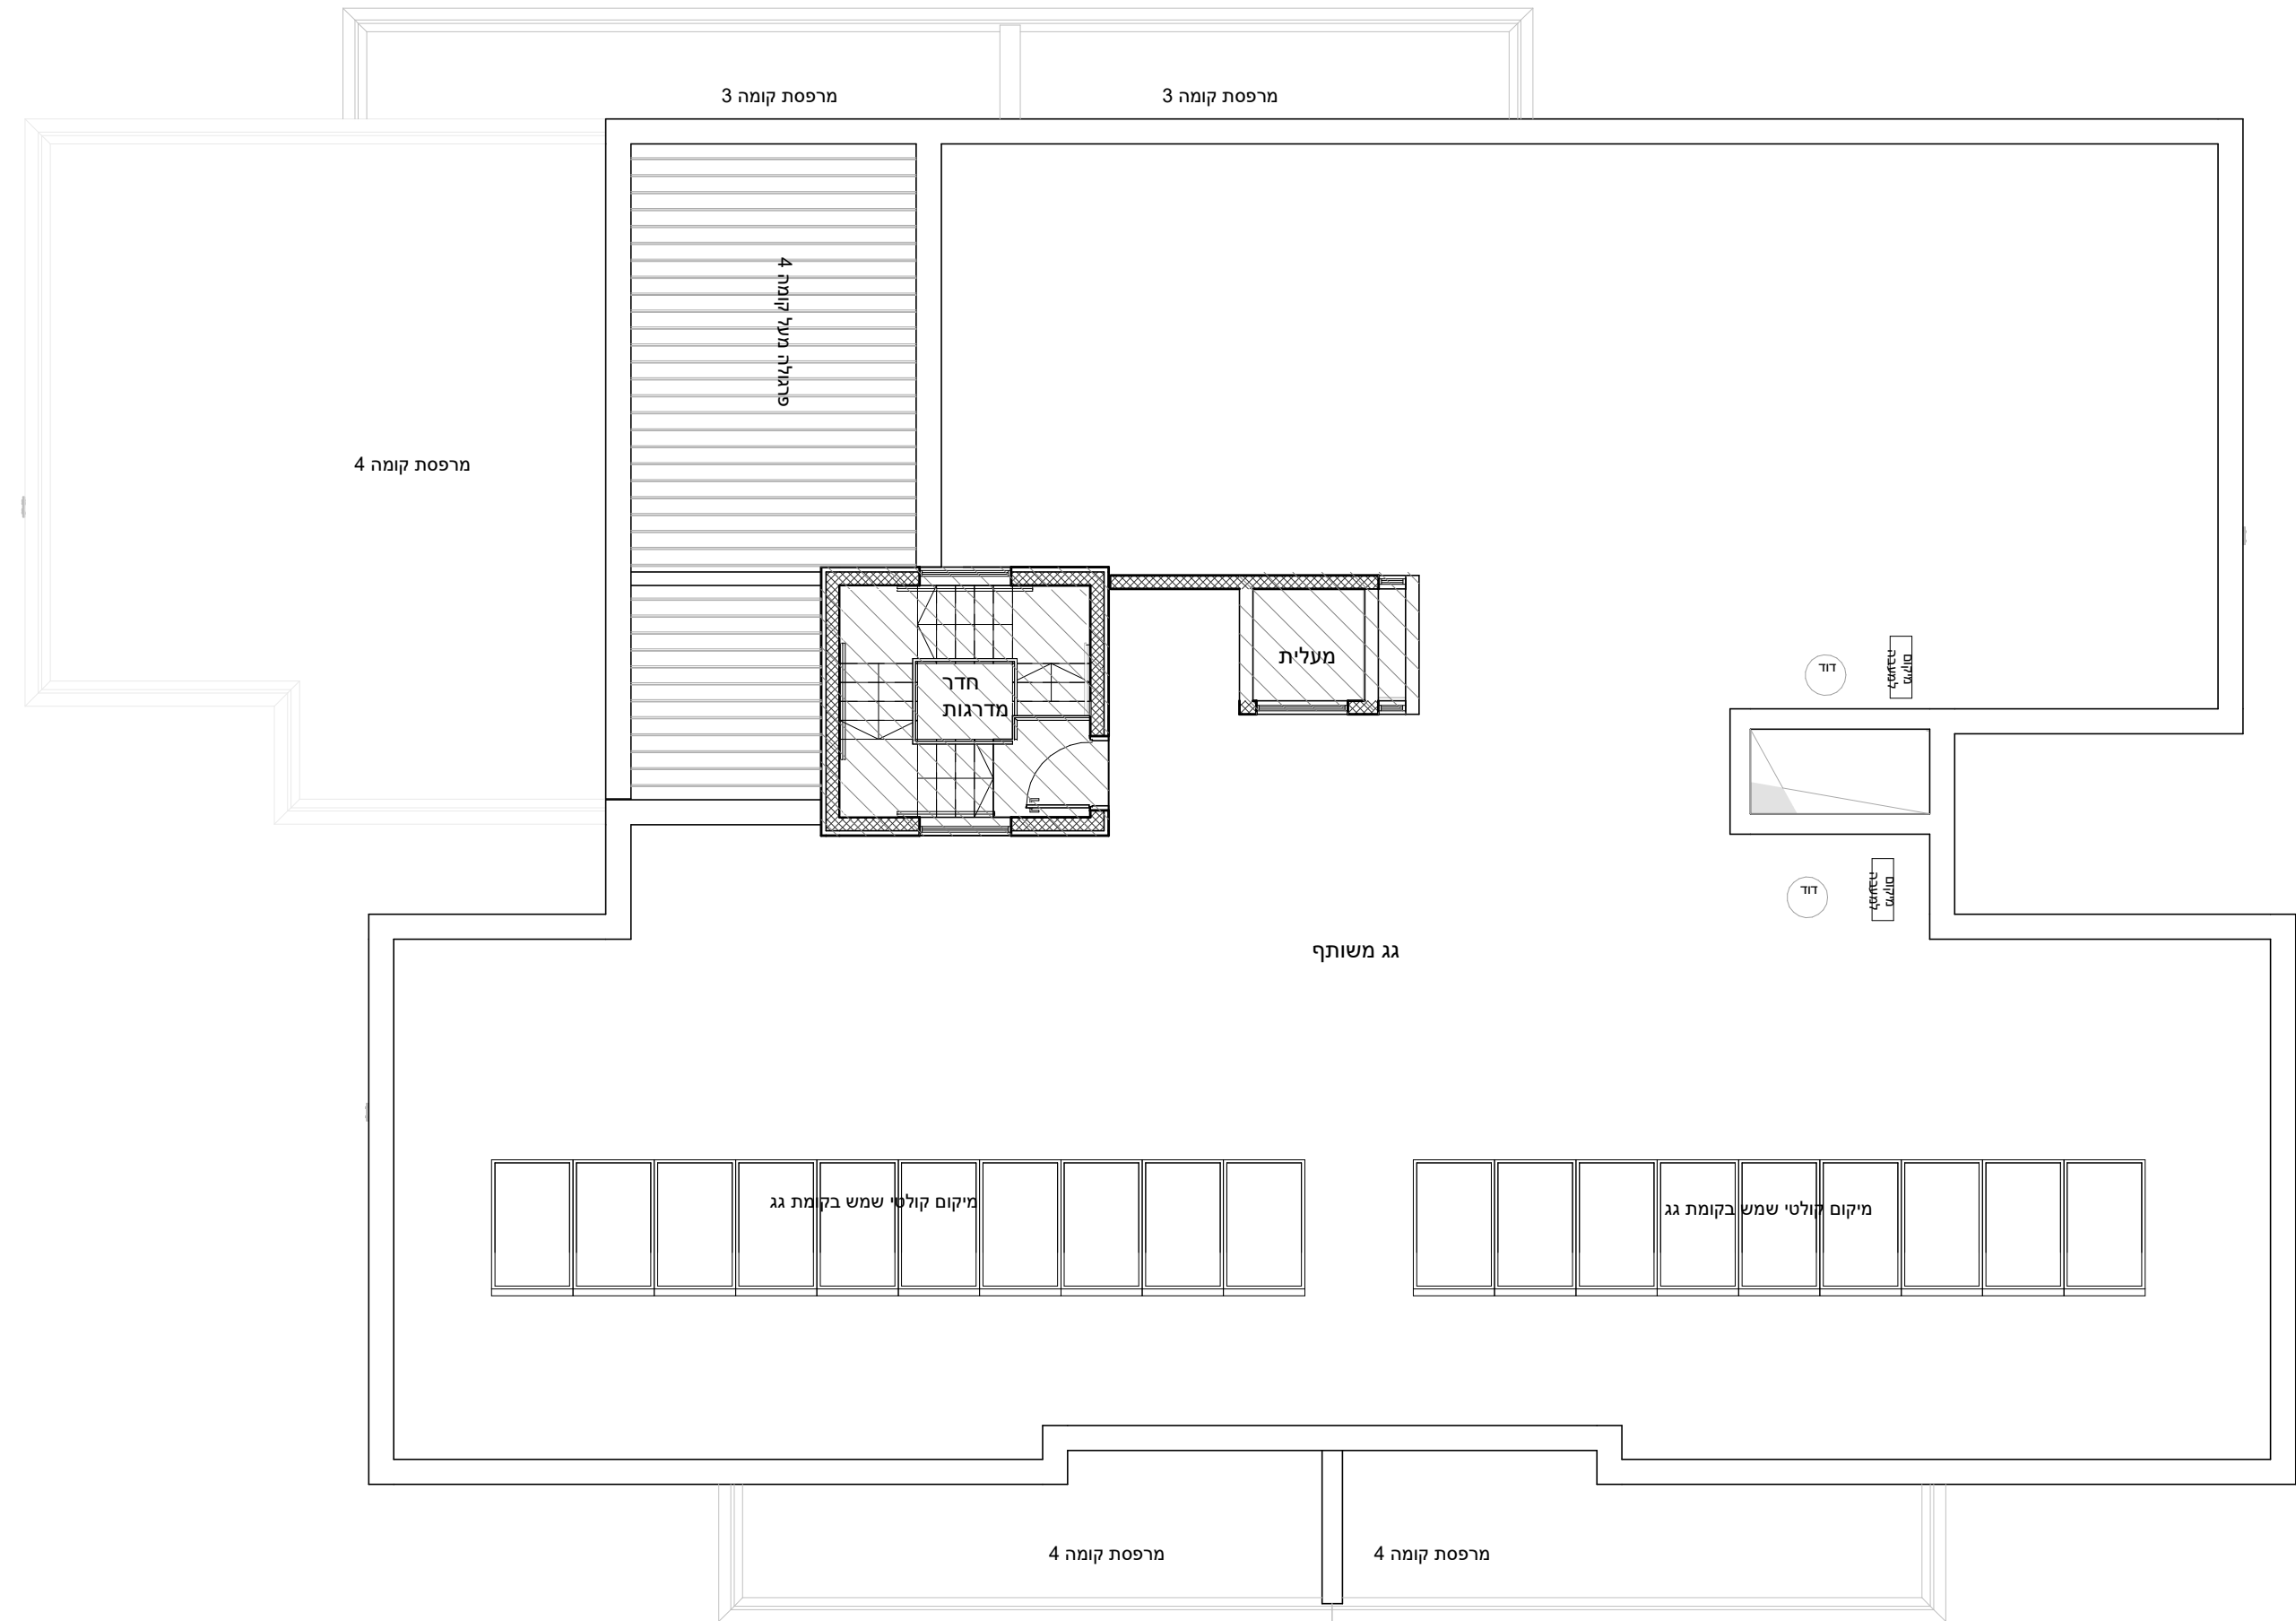

מחיר למשתכן גן יבנה

* ראה רשימת הערות ומקרא בתחילת קובץ תכניות המכר.

מס' מגרש: 383 (318)
בניין: B
מס' קומה: גג
דגם דירה:
מס' דירה:
שטח דירה:
שטח מרפסת
שמש ו/או
גינה צמודה:
שם רוכש:
תאריך:

תכנית מכר: קומת גג | חלופה 1 בניין B

קנה מידה 1 : 100

תאריך 02.02.2021 מהדורה 1

סטודיו הדס אדריכלות ועיצוב בע"מ
המגינים 5 ק.אתא