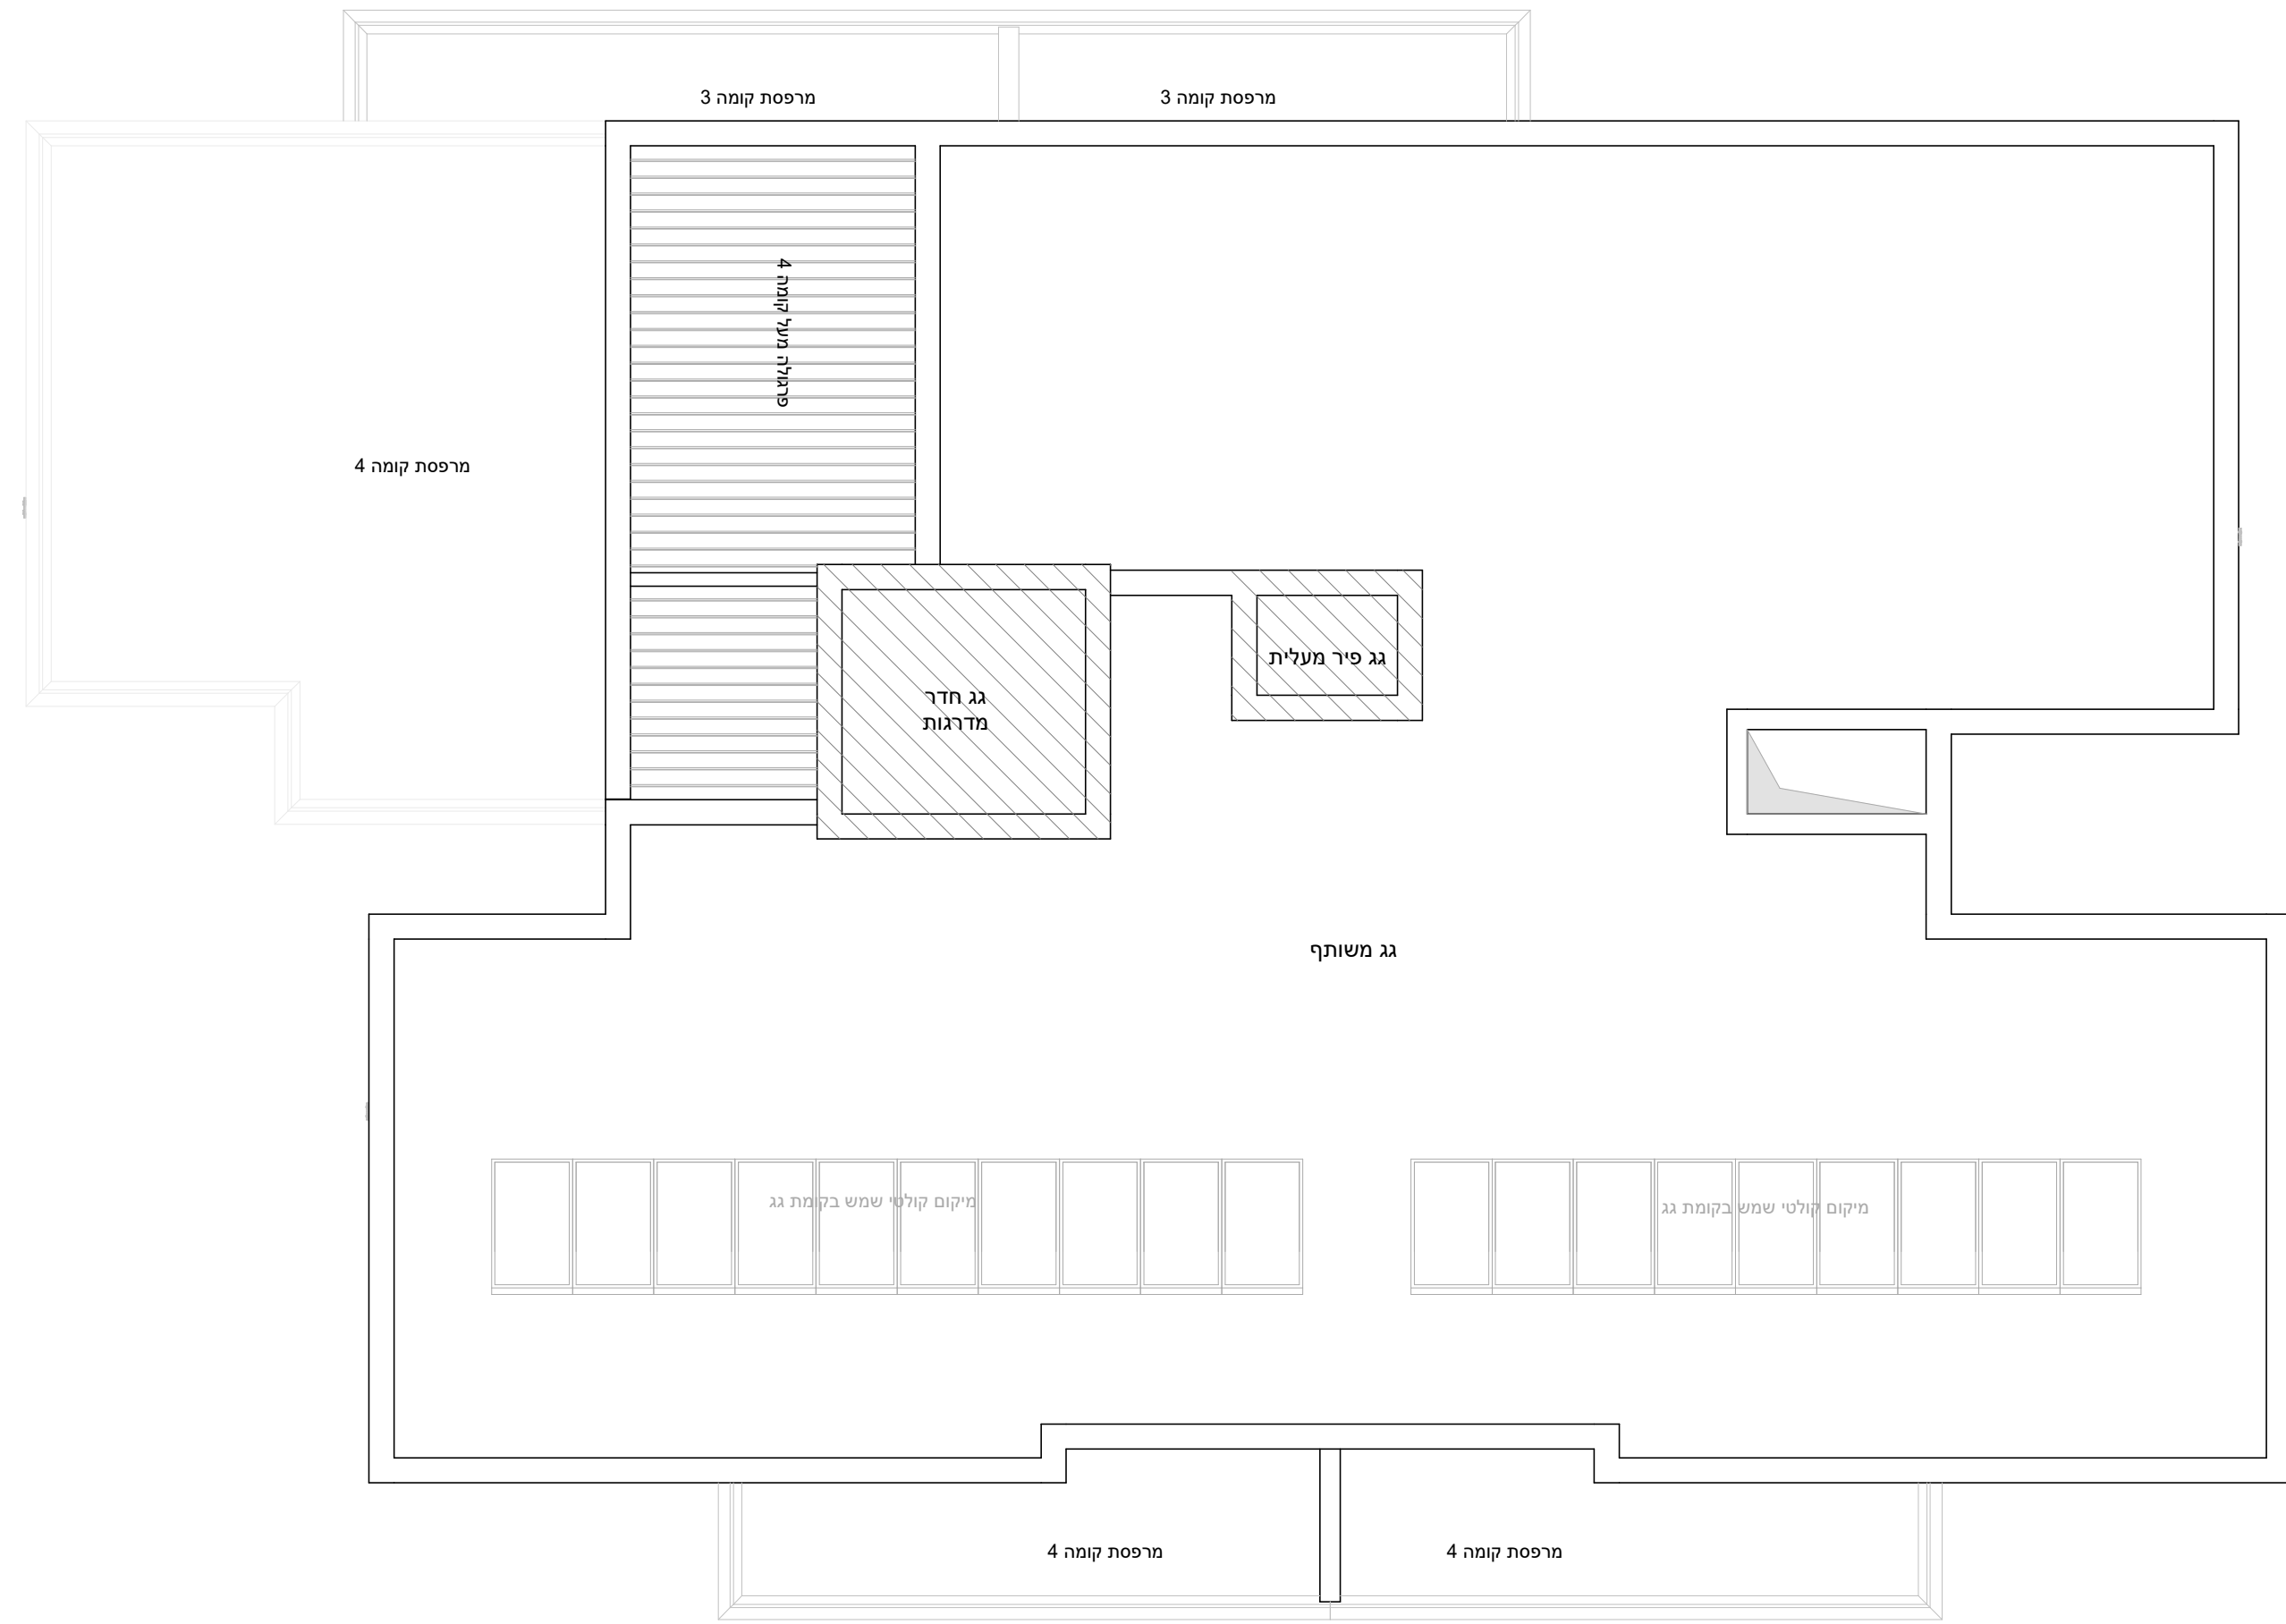

מחיר למשתכן גן יבנה

* ראה רשימת הערות ומקרא בתחילת קובץ תכניות המכר.

מס' מגרש: 383 (318)
בניין: B
מס' קומה: גג עליון
דגם דירה:
מס' דירה:
שטח דירה:
שטח מרפסת
שמש ו/או
גינה צמודה:
שם רוכש:
תאריך:

תכנית מכר: קומת גג עליון בניין B

קנה מידה 1 : 100

תאריך 02.02.2021 מהדורה 1

סטודיו הדס אדריכלות ועיצוב בע"מ
המגינים 5 ק.אתא