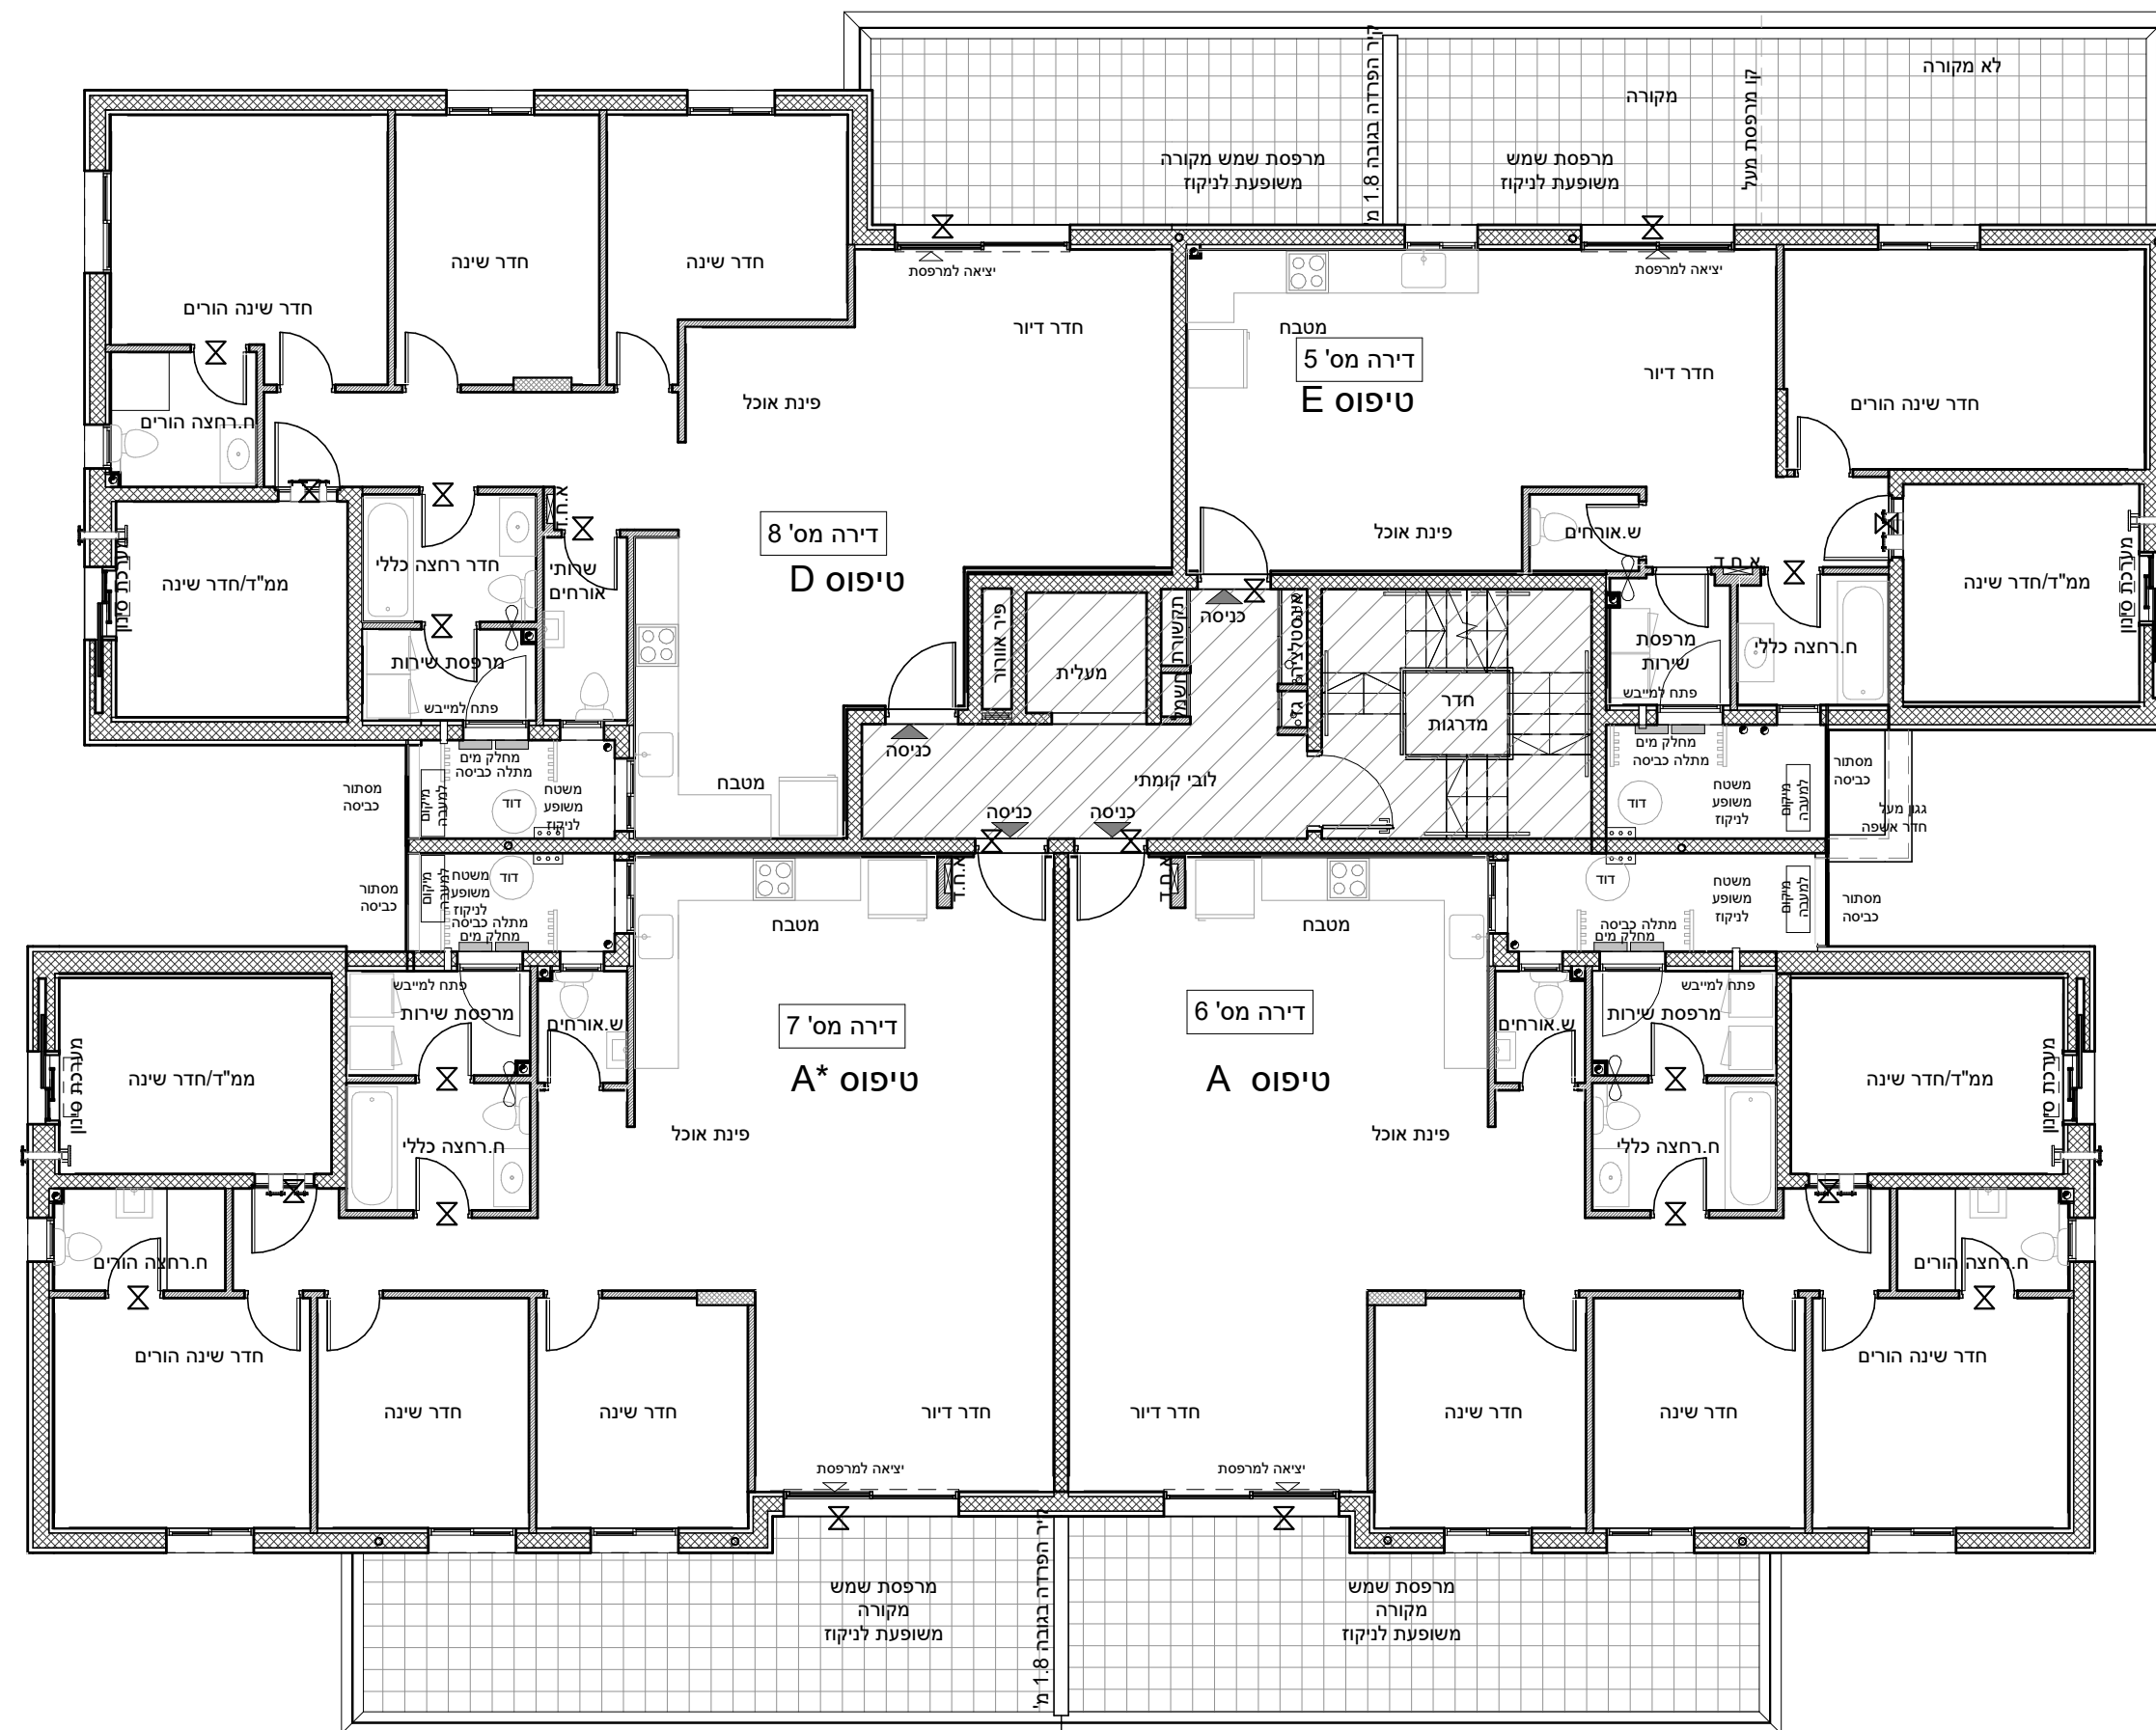

מחיר למשתכן גן יבנה

* ראה רשימת הערות ומקרא בתחילת קובץ תכניות המכר.

מס' מגרש: 384 (321)
בניין: A8
מס' קומה: 1
דגם דירה:
מס' דירה:
שטח דירה:
שטח מרפסת שמש ו/או גינה צמודה:
שם רוכש:
תאריך:

תכנית מכר: קומה 1 בנין A

קנה מידה: 1 : 100

תאריך: 02.02.2021 מהדורה 1