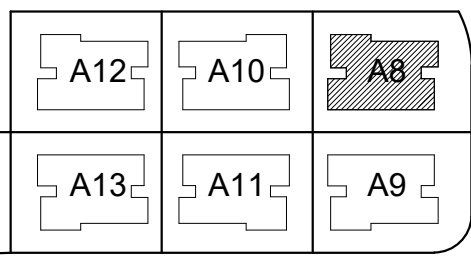

מחיר למשתכן גן יבנה

* ראה רשימת הערות ומקרא בתחילת קובץ תכניות המכר.

מס' מגרש: 384 (321)
בניין: A8
מס' קומה: 1
דגם דירה:
מס' דירה:
שטח דירה:
שטח מרפסת שמש ו/או גינה צמודה:
שם רוכש:
תאריך:

תכנית מכר: קומה 1 בנין A

קנה מידה: 1 : 100

תאריך: 02.02.2021 מהדורה 1