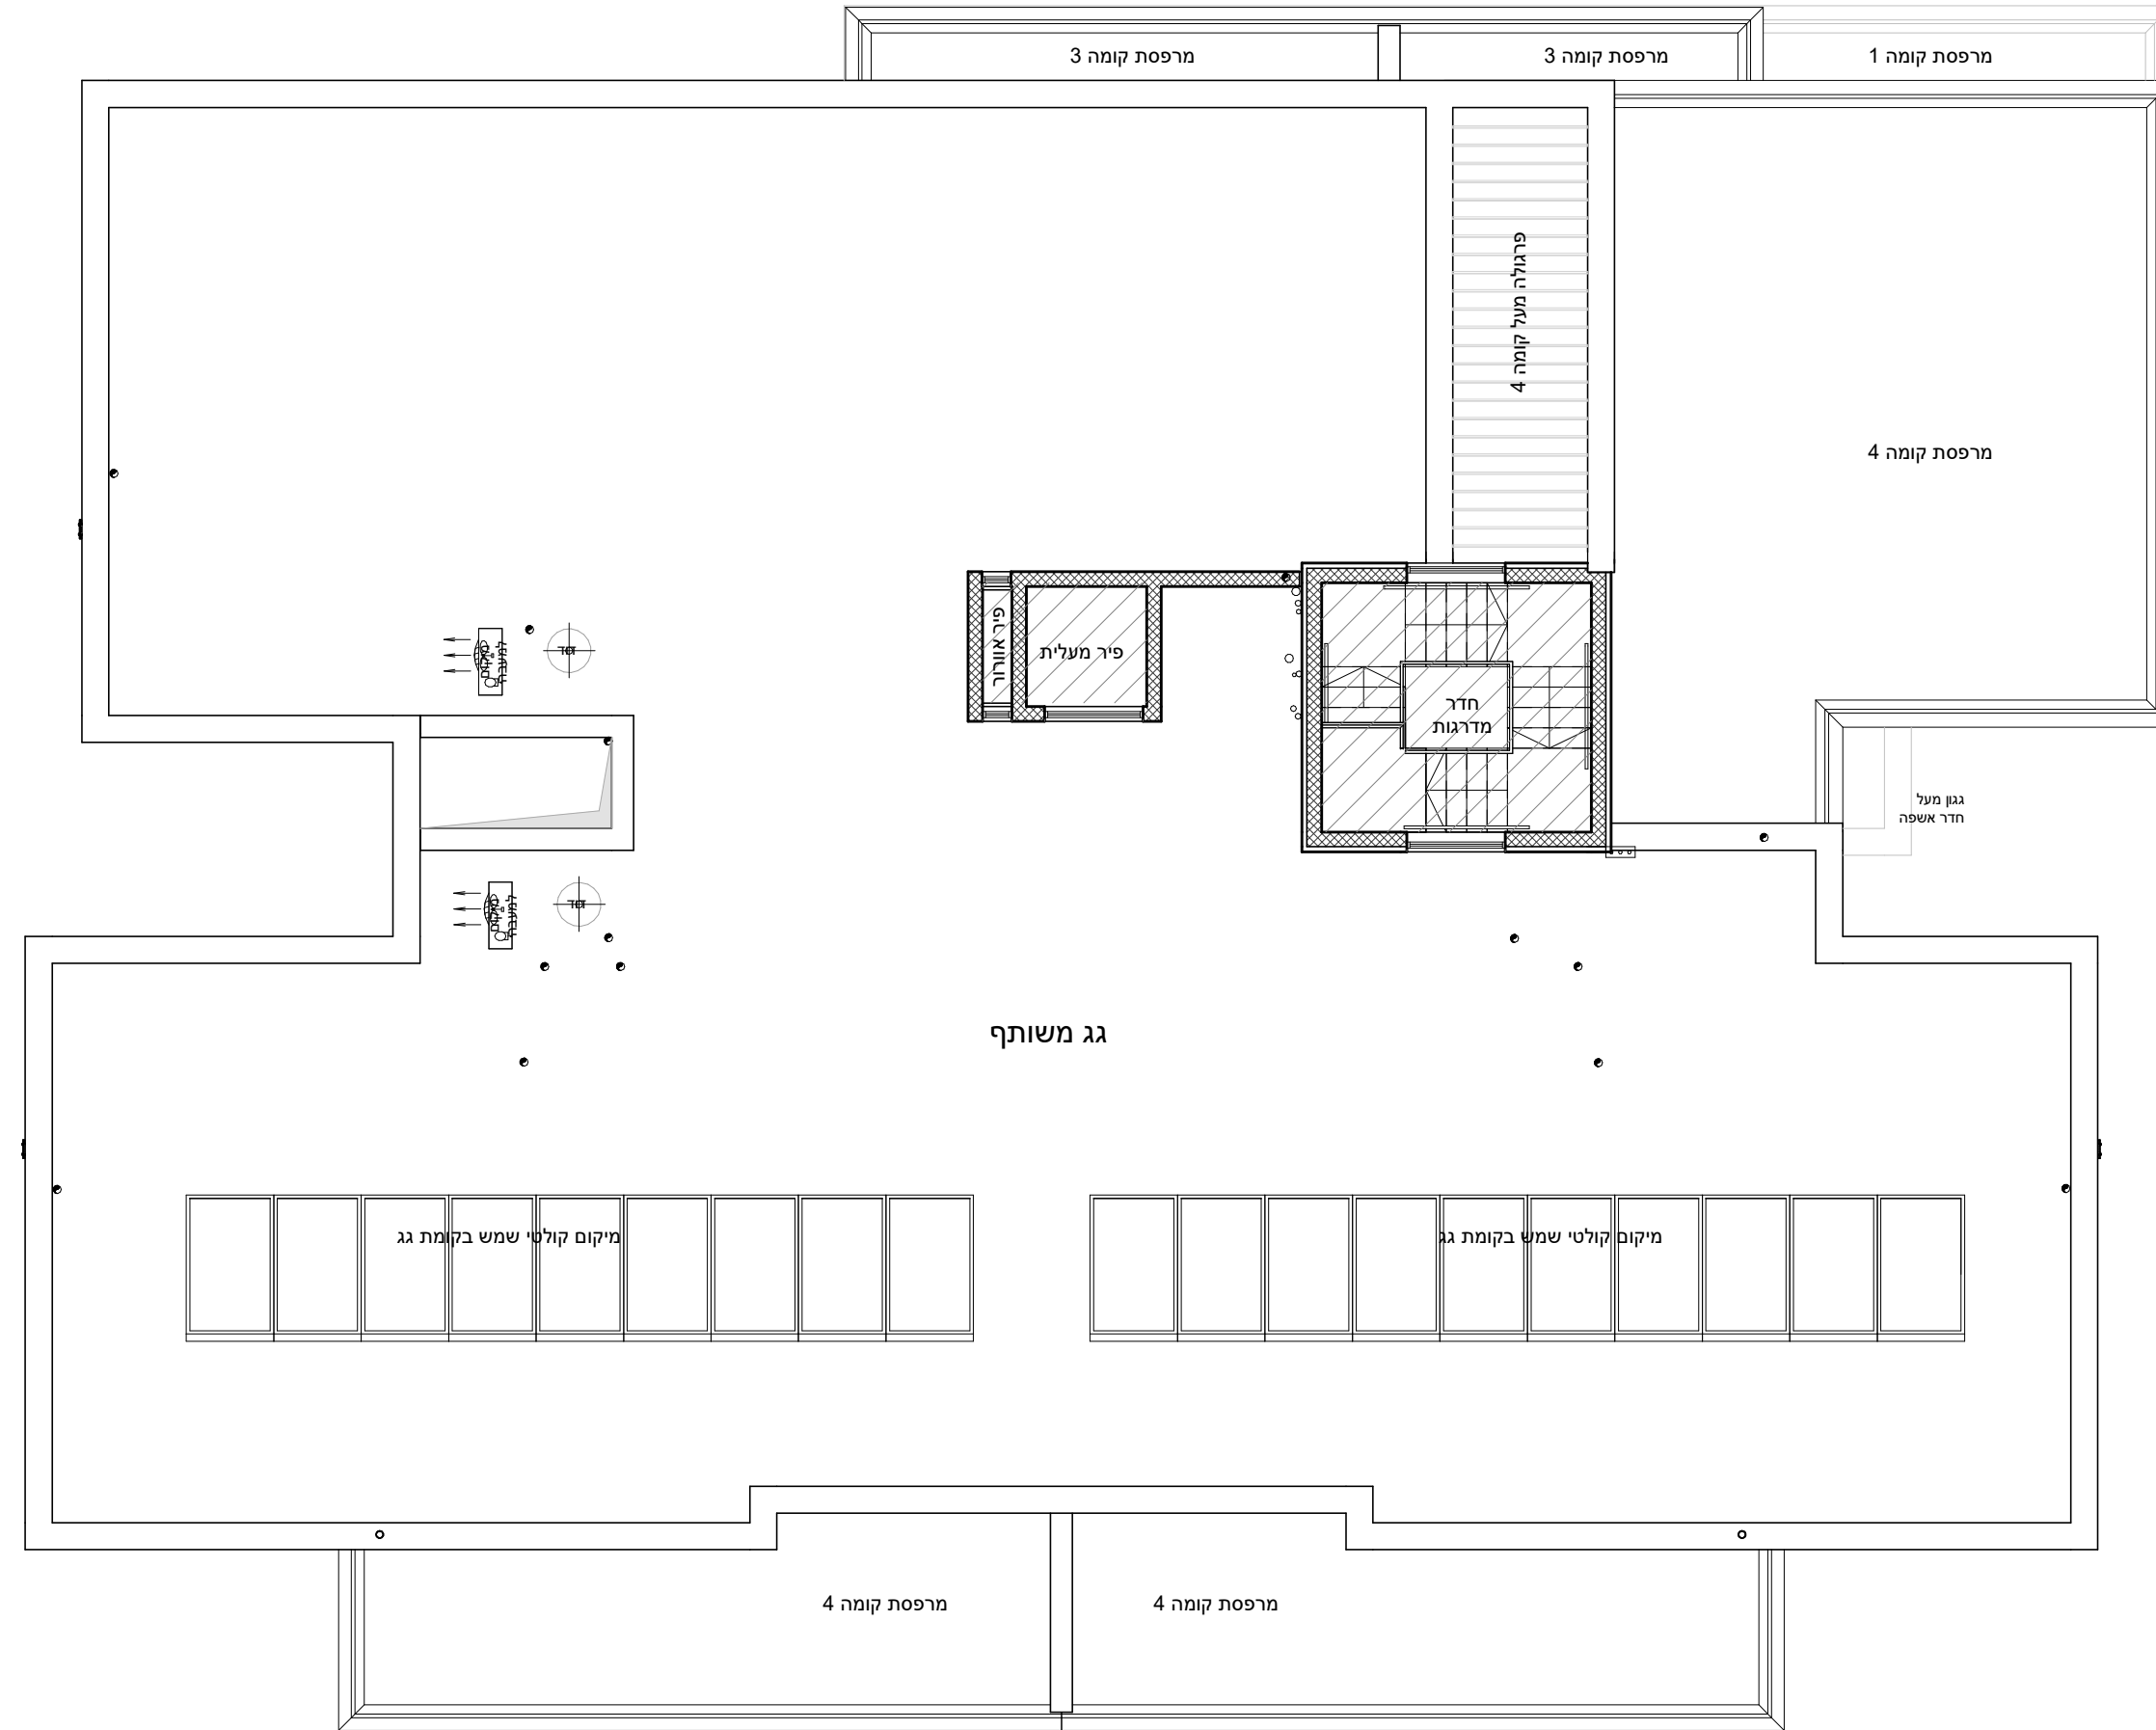

מחיר למשתכן גן יבנה

* ראה רשימת הערות ומקרא בתחילת קובץ תכניות המכר.

מס' מגרש: 384 (321)
בניין: A8
מס' קומה: גג
דגם דירה:
מס' דירה:
שטח דירה:
שטח מרפסת
שמש/ואו
גינה צמודה:
שם רוכש:
תאריך:

תכנית מכר: קומת גג בניין A

קנה מידה: 1 : 100

תאריך: 02.02.2021 מהדורה 1