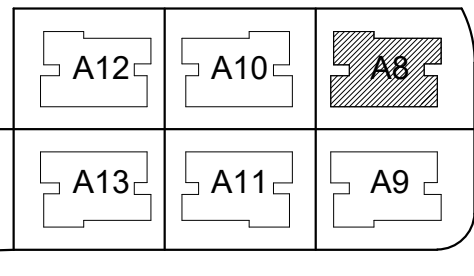

מחיר למשתכן גן יבנה

* ראה רשימת הערות ומקרא בתחילת קובץ תכניות המכר.

מס' מגרש: 384 (321)
בניין: A8
מס' קומה: גג
דגם דירה:
מס' דירה:
שטח דירה:
שטח מרפסת
שמש/ואו
גינה צמודה:
שם רוכש:
תאריך:

תכנית מכר: קומת גג בניין A

קנה מידה: 1 : 100

תאריך: 02.02.2021 מהדורה 1