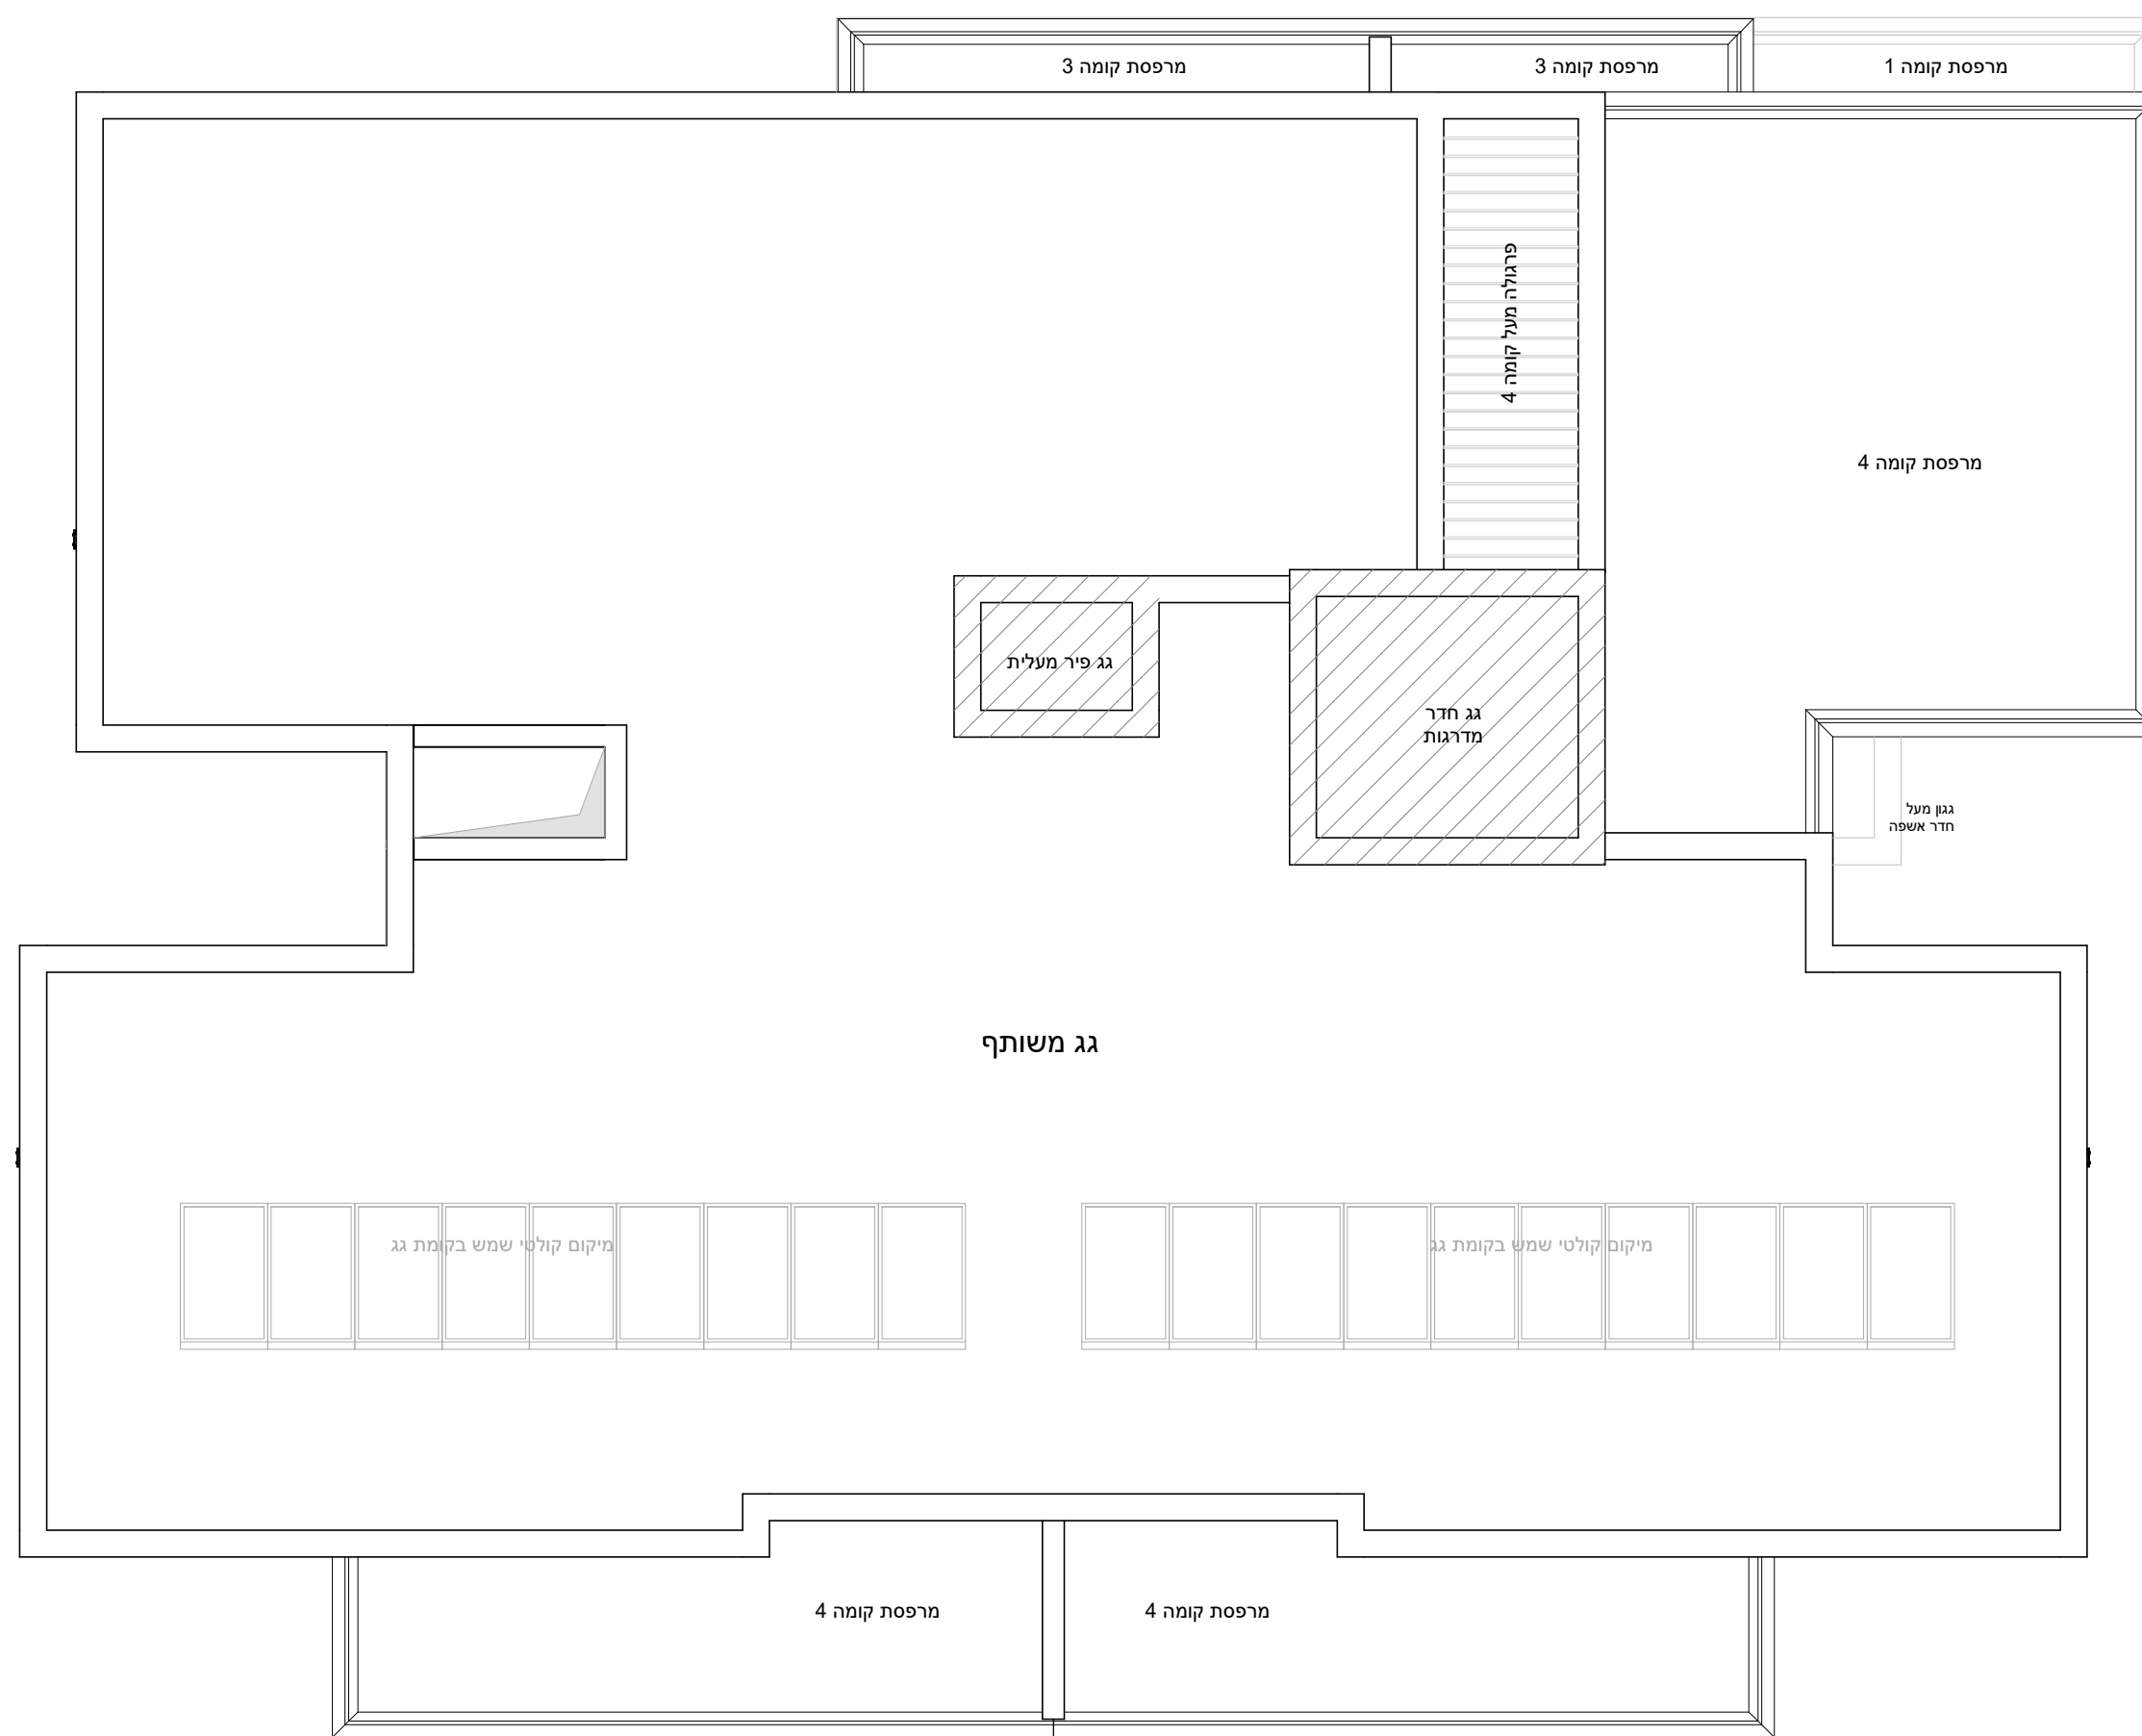

# מחיר למשתכן גן יבנה

\* ראה רשימת הערות ומקרא בתחילת קובץ תכניות המכר.

מס' מגרש: 384 (321)  
בניין: A8  
מס' קומה: גג עליון  
דגם דירה:  
מס' דירה:  
שטח דירה:  
שטח מרפסת  
שמש/ואו  
גינה צמודה:  
שם רוכש:  
תאריך:

תכנית מכר: קומת גג עליון בניין A

קנה מידה: 1 : 100

תאריך: 02.02.2021 מהדורה 1