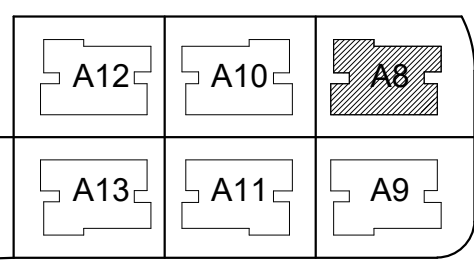

# מחיר למשתכן גן יבנה

\* ראה רשימת הערות ומקרא בתחילת קובץ תכניות המכר.

מס' מגרש: 384 (321)  
בניין: A8  
מס' קומה: גג עליון  
דגם דירה:  
מס' דירה:  
שטח דירה:  
שטח מרפסת  
שמש/ואו  
גינה צמודה:  
שם רוכש:  
תאריך:

תכנית מכר: קומת גג עליון בניין A

קנה מידה: 1 : 100

תאריך: 02.02.2021 מהדורה 1