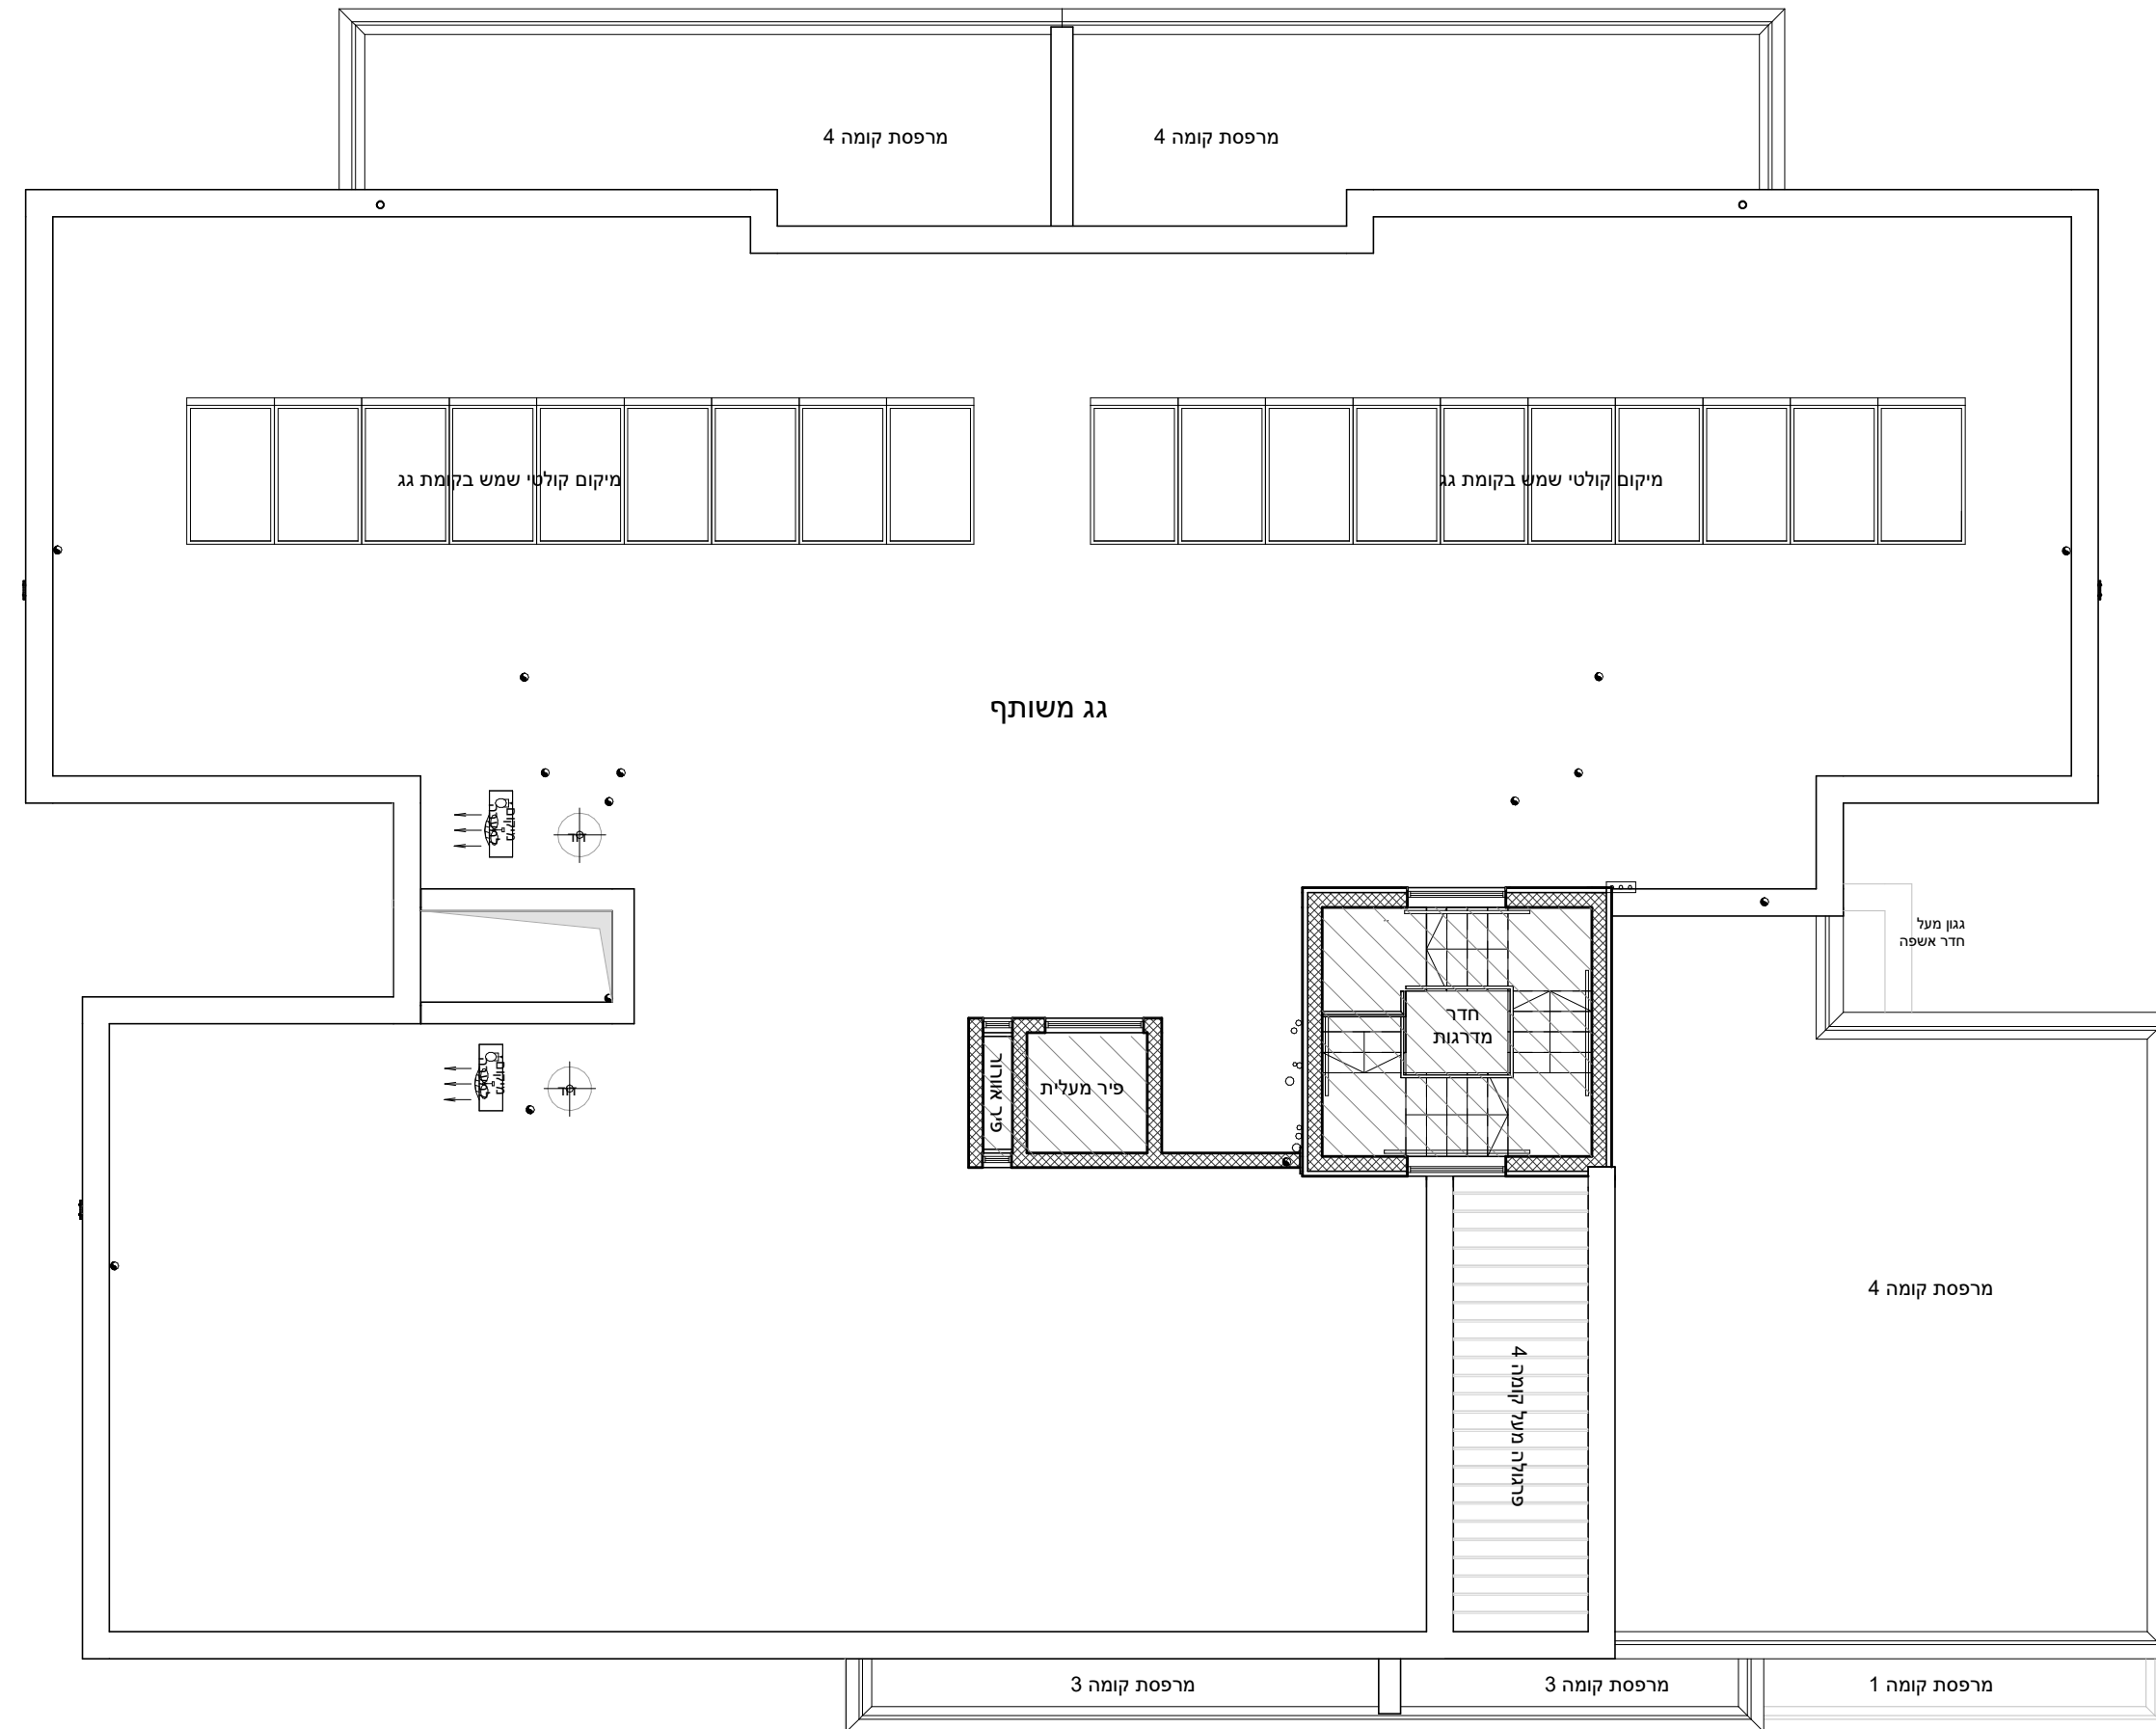

# מחיר למשתכן גן יבנה

\* ראה רשימת הערות ומקרא בתחילת קובץ תכניות המכר.

מס' מגרש: 384 (322)  
 בניין: A9  
 מס' קומה: גג  
 דגם דירה:  
 מס' דירה:  
 שטח דירה:  
 שטח מרפסת  
 שמש / או  
 גינה צמודה:  
 שם רוכש:  
 תאריך:

תכנית מכר: קומת גג בניין A

קנה מידה: 1 : 100

תאריך: 02.02.2021 מהדורה 1