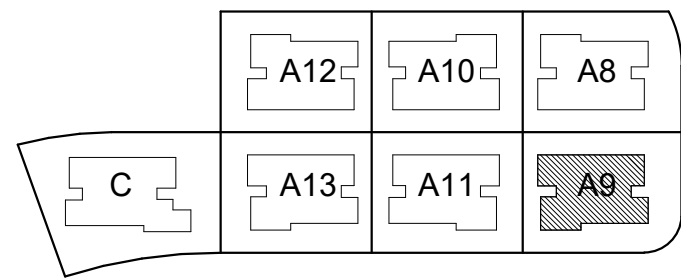

# מחיר למשתכן גן יבנה

\* ראה רשימת הערות ומקרא בתחילת קובץ תכניות המכר.

מס' מגרש: 384 (322)  
 בניין: A9  
 מס' קומה: גג  
 דגם דירה:  
 מס' דירה:  
 שטח דירה:  
 שטח מרפסת  
 שמש / או  
 גינה צמודה:  
 שם רוכש:  
 תאריך:

תכנית מכר: קומת גג בניין A

קנה מידה: 1 : 100

תאריך: 02.02.2021 מהדורה 1