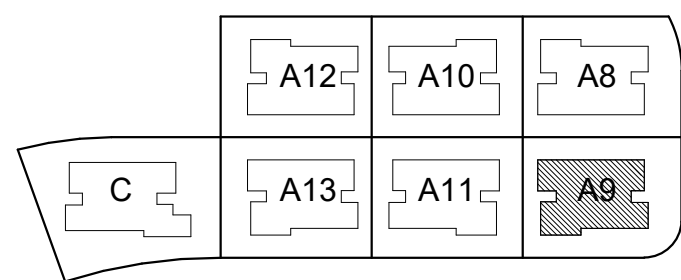

מחיר למשתכן גן יבנה

* ראה רשימת הערות ומקרא בתחילת קובץ תכניות המכר.

מס' מגרש: 384 (322)
בניין: A9
מס' קומה: גג עליון
דגם דירה:
מס' דירה:
שטח דירה:
שטח מרפסת
שמש/ואו
גינה צמודה:
שם רוכש:
תאריך:

תכנית מכר: קומת גג עליון בניין A

קנה מידה: 1 : 100

תאריך: 02.02.2021 מהדורה 1