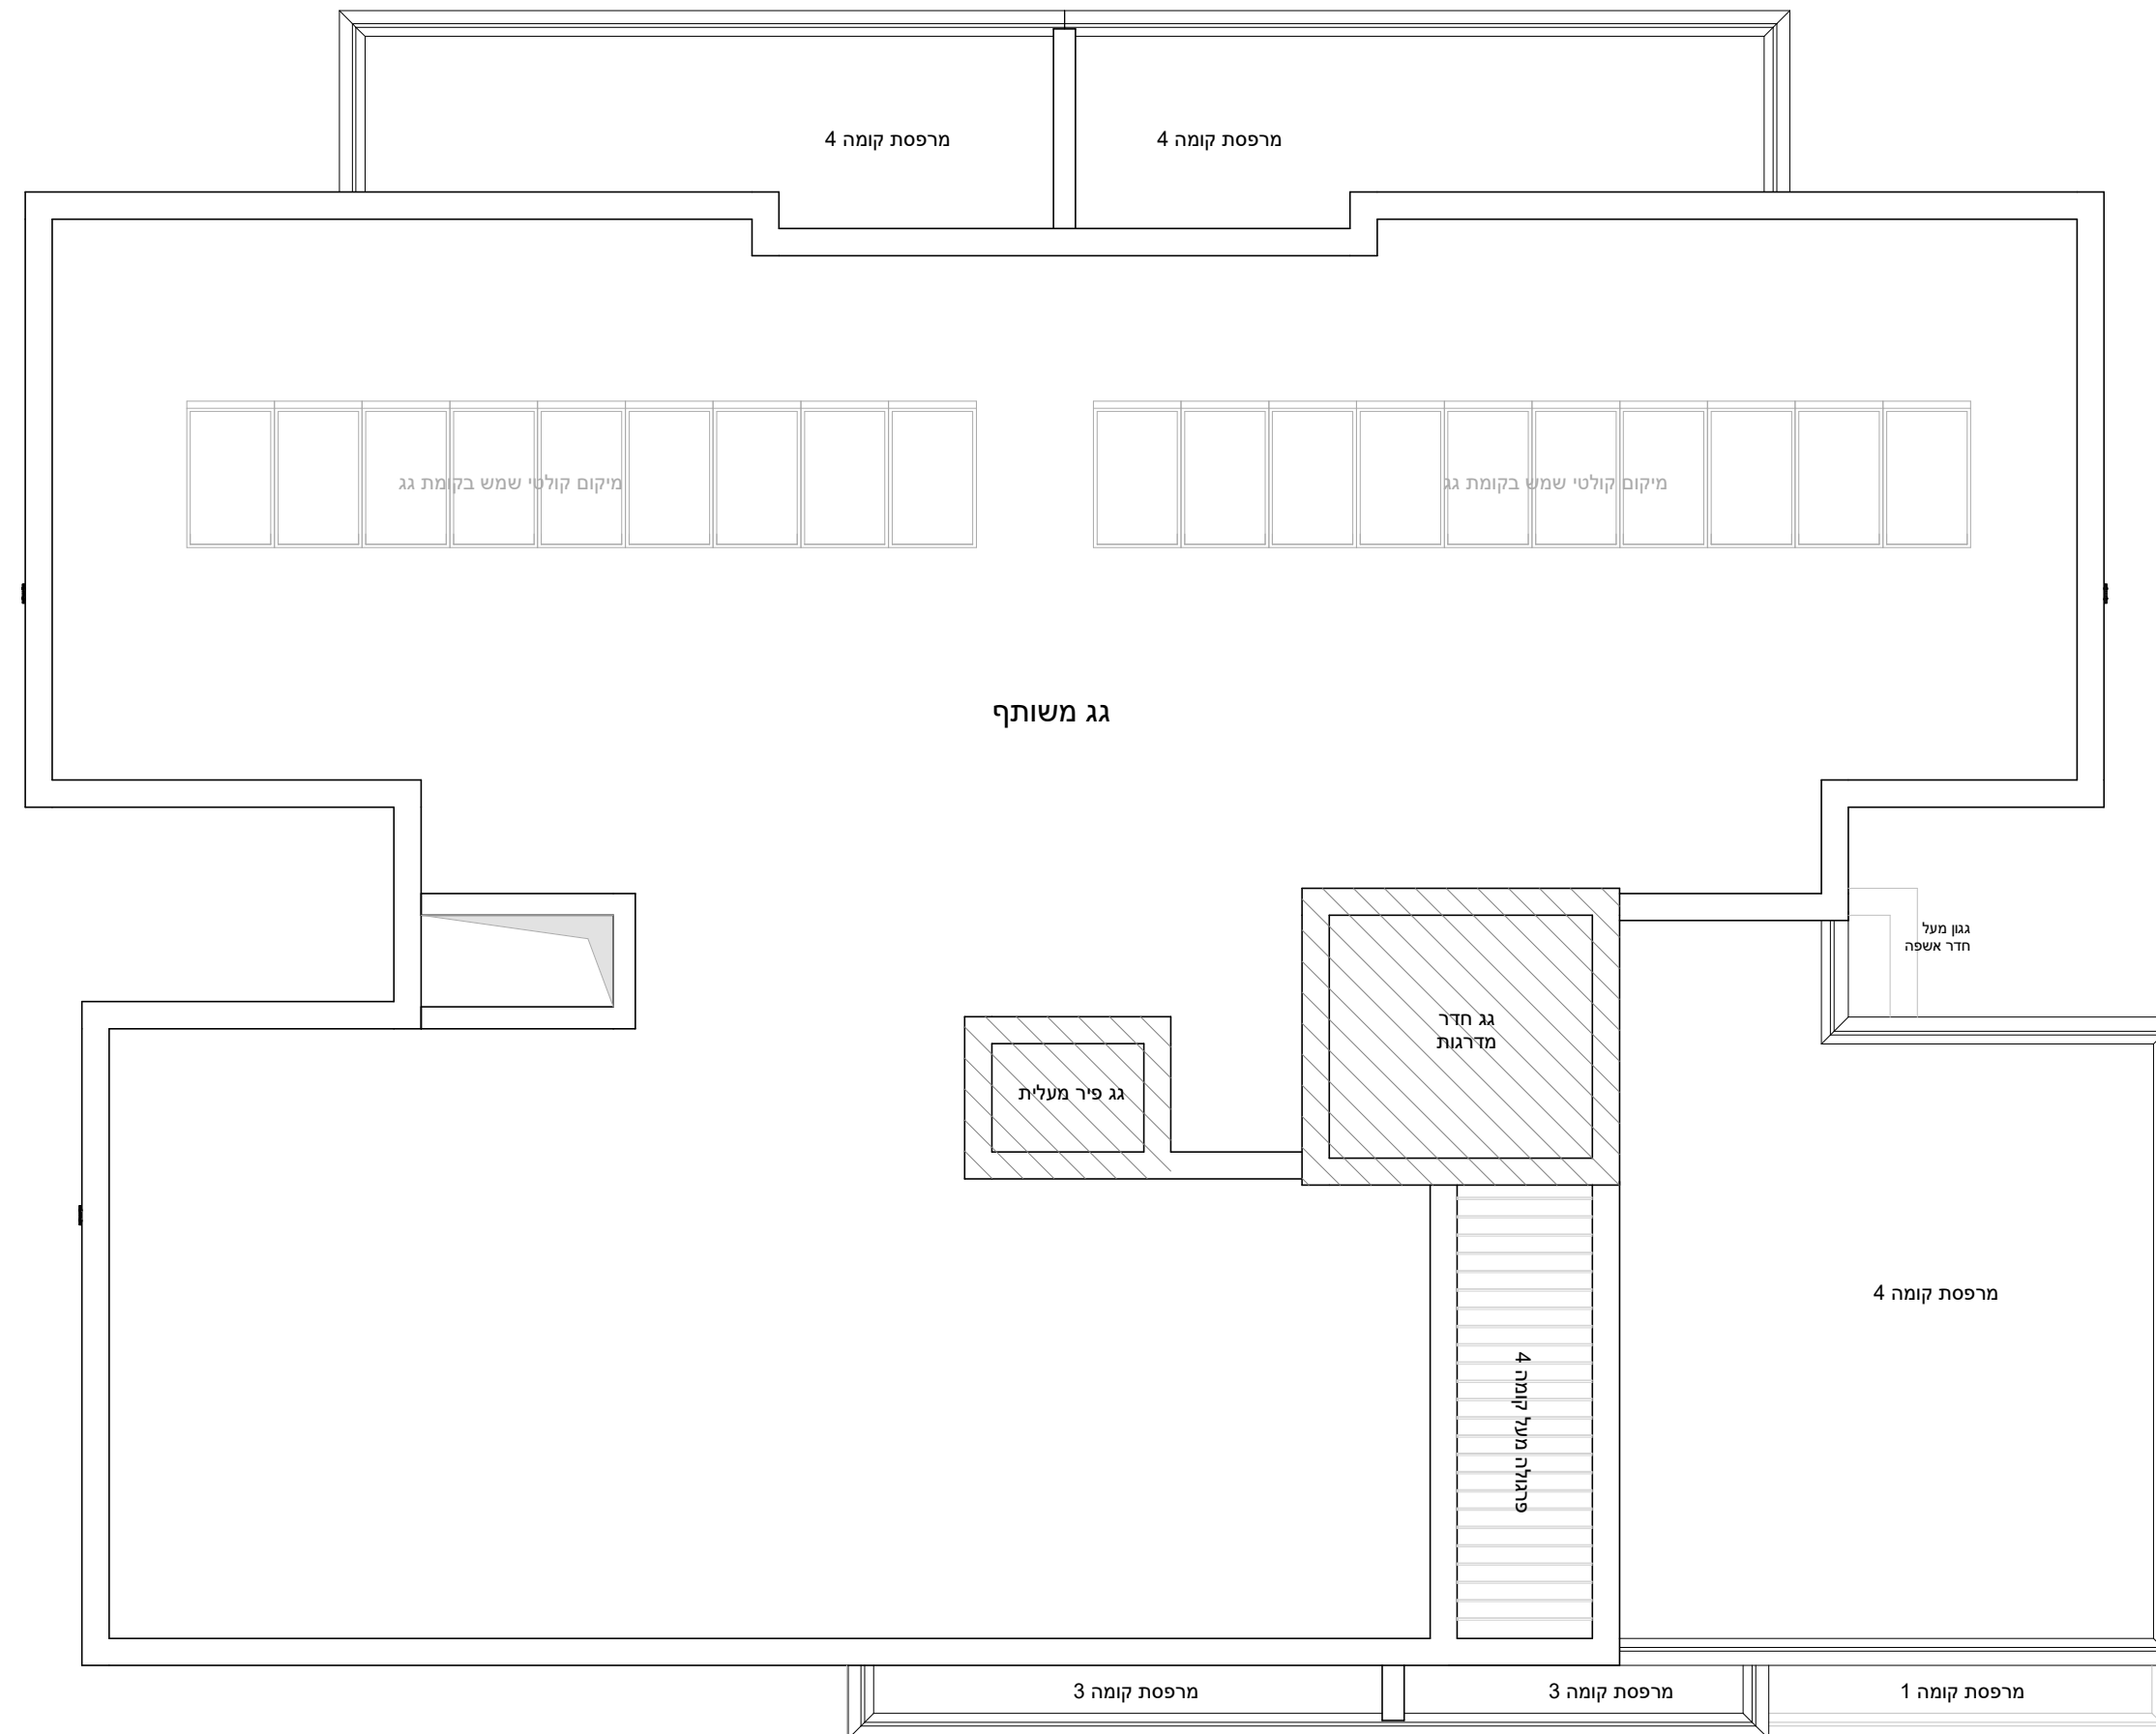

מחיר למשתכן גן יבנה

* ראה רשימת הערות ומקרא בתחילת קובץ תכניות המכר.

מס' מגרש: 384 (322)
בניין: A9
מס' קומה: גג עליון
דגם דירה:
מס' דירה:
שטח דירה:
שטח מרפסת
שמש/ואו
גינה צמודה:
שם רוכש:
תאריך:

תכנית מכר: קומת גג עליון בניין A

קנה מידה: 1 : 100

תאריך: 02.02.2021 מהדורה 1