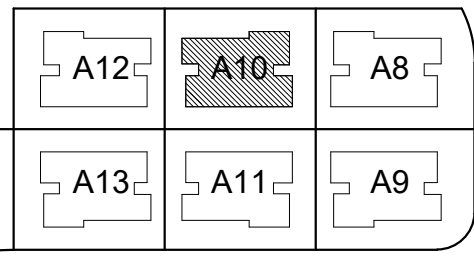

משולם לוינשטיין
הנדסה וקבלנות בע"מ

מחיר למשתכן גן יבנה

* ראה רשימת הערות ומקרא בתחילת קובץ תכניות המכר.

מס' מגרש: 384 (323)
בניין: A10
מס' קומה: גג
דגם דירה:
מס' דירה:
שטח דירה:
שטח מרפסת
שמש/ואו
גינה צמודה:
שם רוכש:
תאריך:

תכנית מכר: קומת גג בניין A

קנה מידה: 1 : 100

תאריך: 02.02.2021 מהדורה 1

סטודיו הדס אדריכלות ועיצוב בע"מ
המגינים 5 ק.אתא

טרם התקבל היתר. יתכנו שינויים והתאמות ככל שידרשו ע"י הרשויות המוסמכות, המתכננים והיועצים השונים.