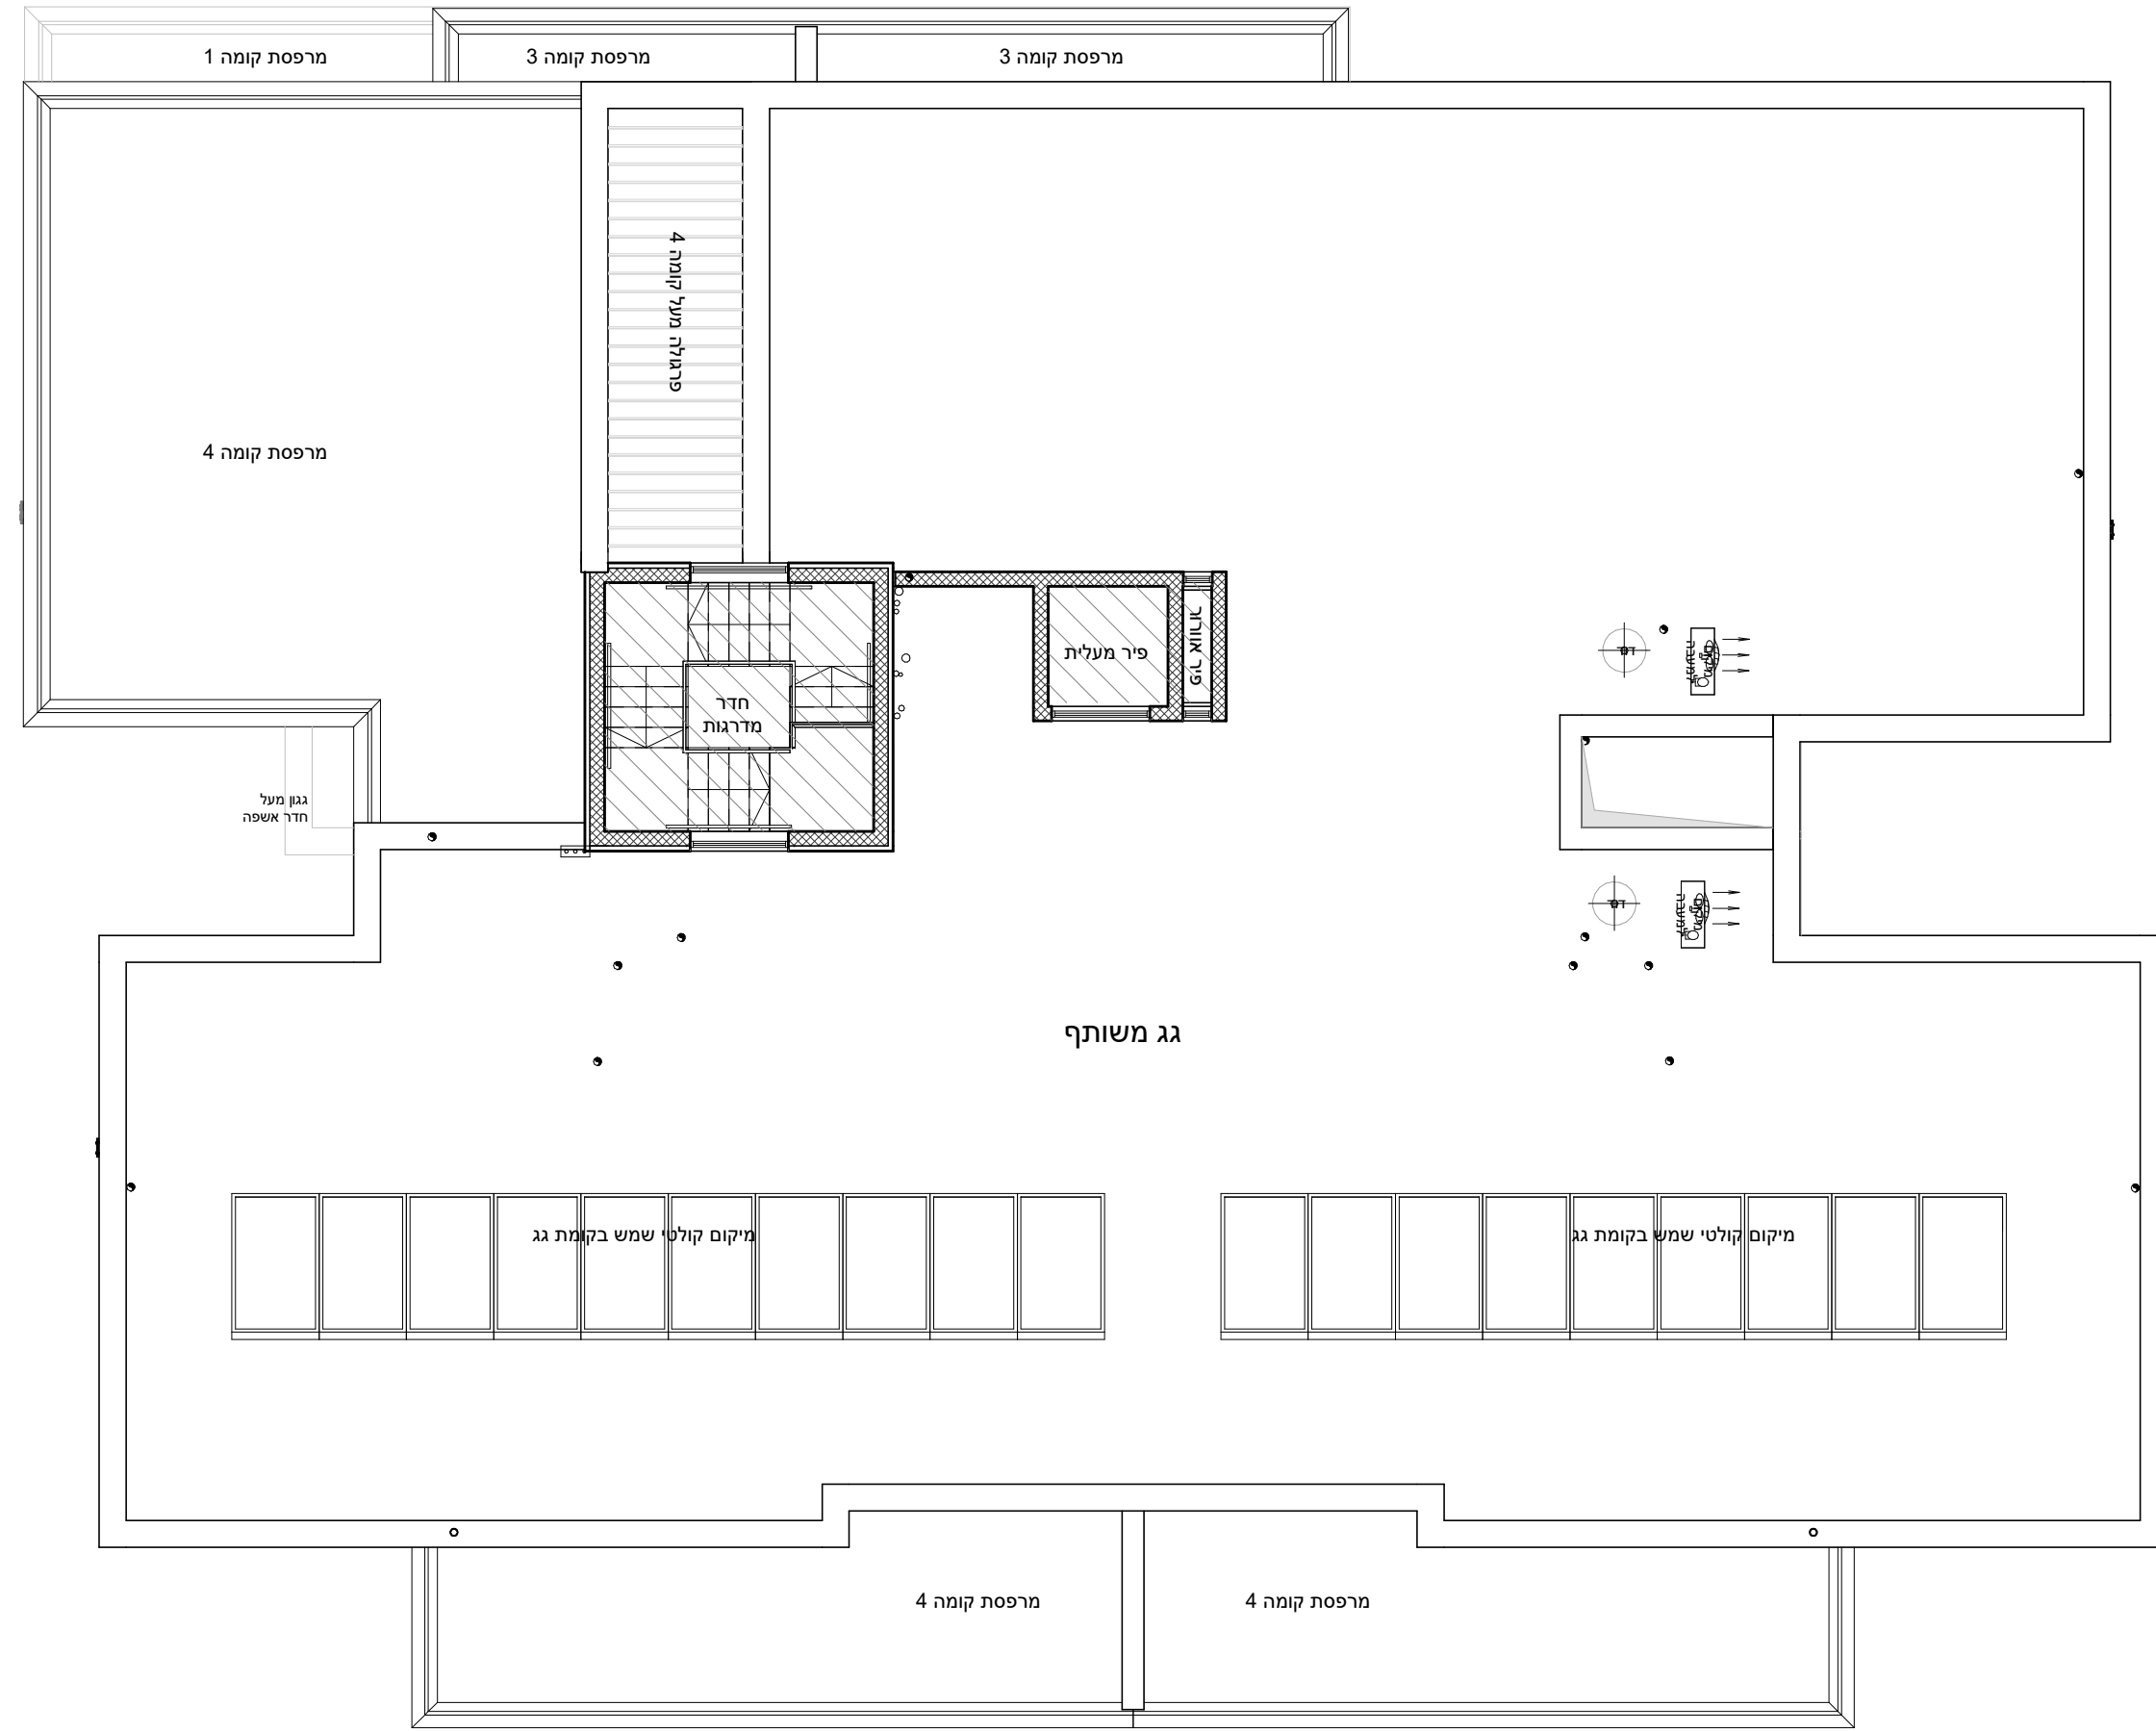

משולם לוינשטיין
הנדסה וקבלנות בע"מ

מחיר למשתכן גן יבנה

* ראה רשימת הערות ומקרא בתחילת קובץ תכניות המכר.

מס' מגרש: 384 (323)
בניין: A10
מס' קומה: גג
דגם דירה:
מס' דירה:
שטח דירה:
שטח מרפסת
שמש/ואו
גינה צמודה:
שם רוכש:
תאריך:

תכנית מכר: קומת גג בניין A

קנה מידה: 1 : 100

תאריך: 02.02.2021 מהדורה 1

סטודיו הדס אדריכלות ועיצוב בע"מ
המגינים 5 ק.אתא

טרם התקבל היתר. יתכנו שינויים והתאמות ככל שידרשו ע"י הרשויות המוסמכות, המתכננים והיועצים השונים.