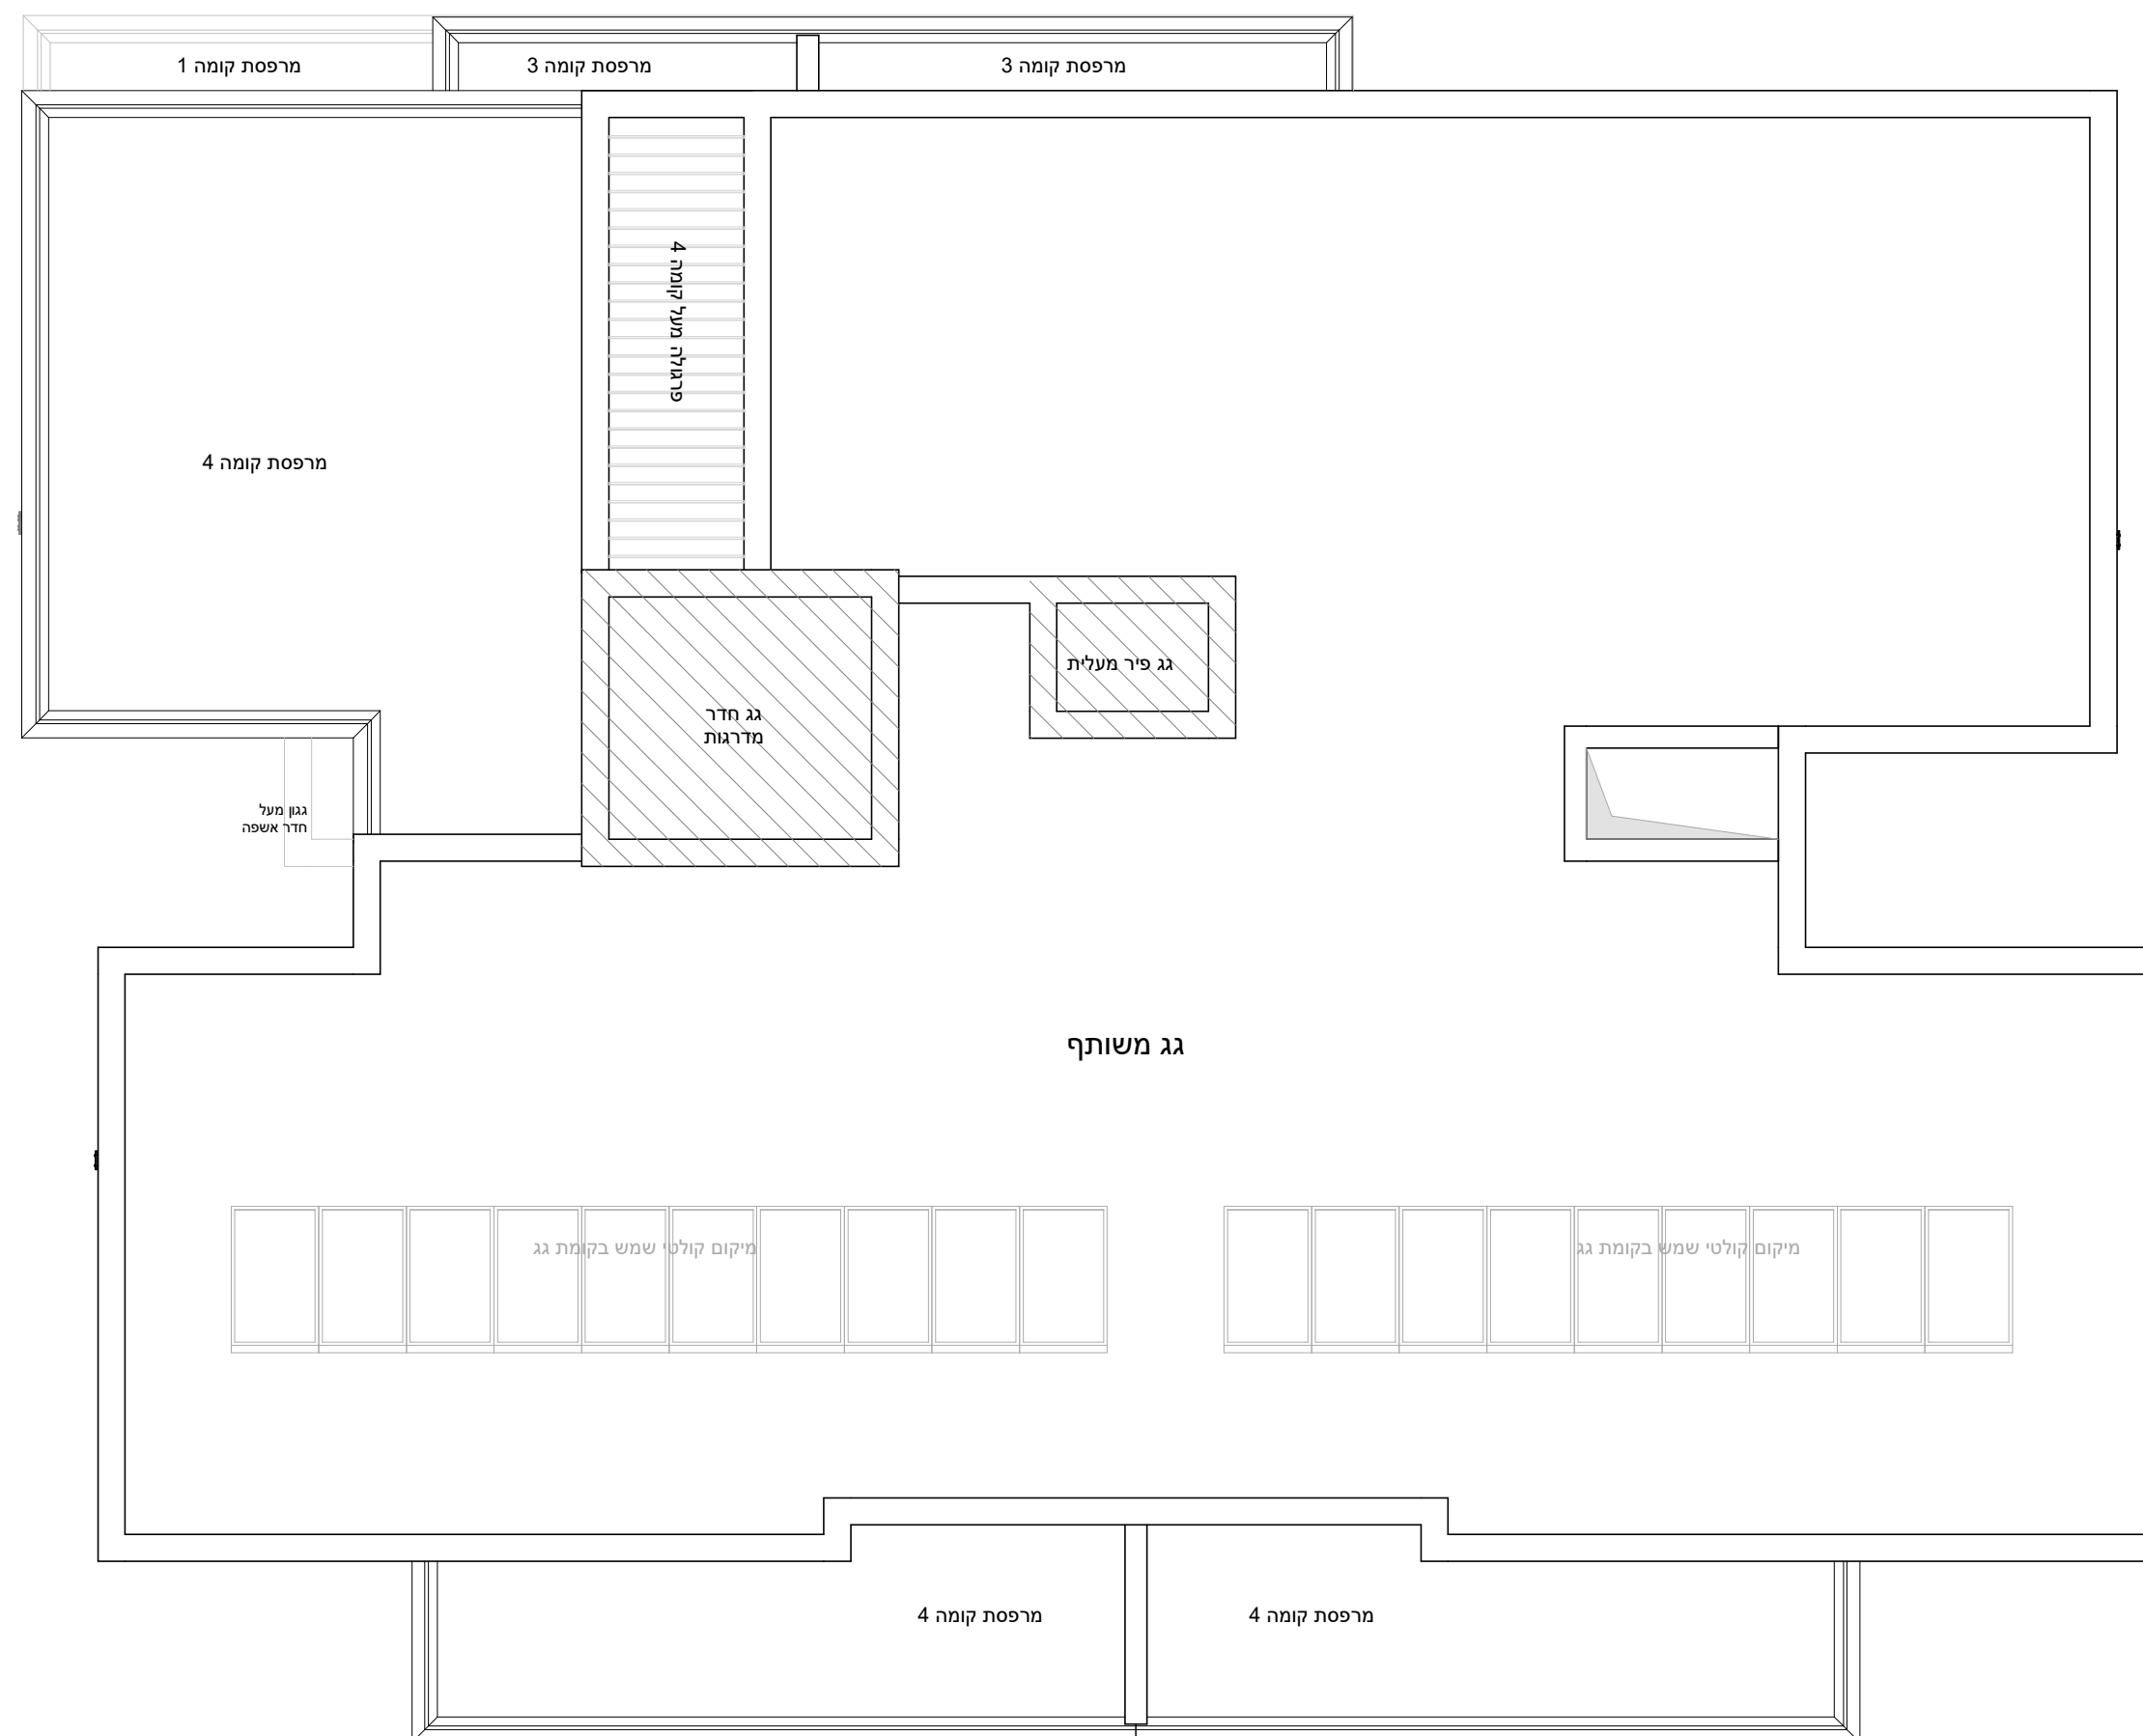

מחיר למשתכן גן יבנה

* ראה רשימת הערות ומקרא בתחילת קובץ תכניות המכר.

מס' מגרש: 384 (323)
בניין: A10
מס' קומה: גג עליון
דגם דירה:
מס' דירה:
שטח דירה:
שטח מרפסת
שמש/ואו
גינה צמודה:
שם רוכש:
תאריך:

תכנית מכר: קומת גג עליון בניין A

קנה מידה: 1 : 100

תאריך: 02.02.2021 מהדורה 1