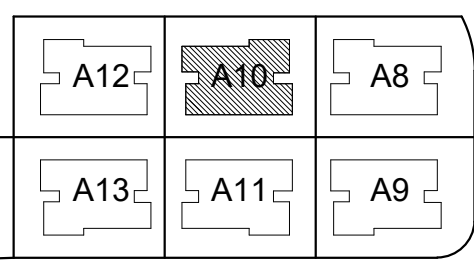

מחיר למשתכן גן יבנה

* ראה רשימת הערות ומקרא בתחילת קובץ תכניות המכר.

מס' מגרש: 384 (323)
בניין: A10
מס' קומה: גג עליון
דגם דירה:
מס' דירה:
שטח דירה:
שטח מרפסת
שמש/ואו
גינה צמודה:
שם רוכש:
תאריך:

תכנית מכר: קומת גג עליון בניין A

קנה מידה: 1 : 100

תאריך: 02.02.2021 מהדורה 1