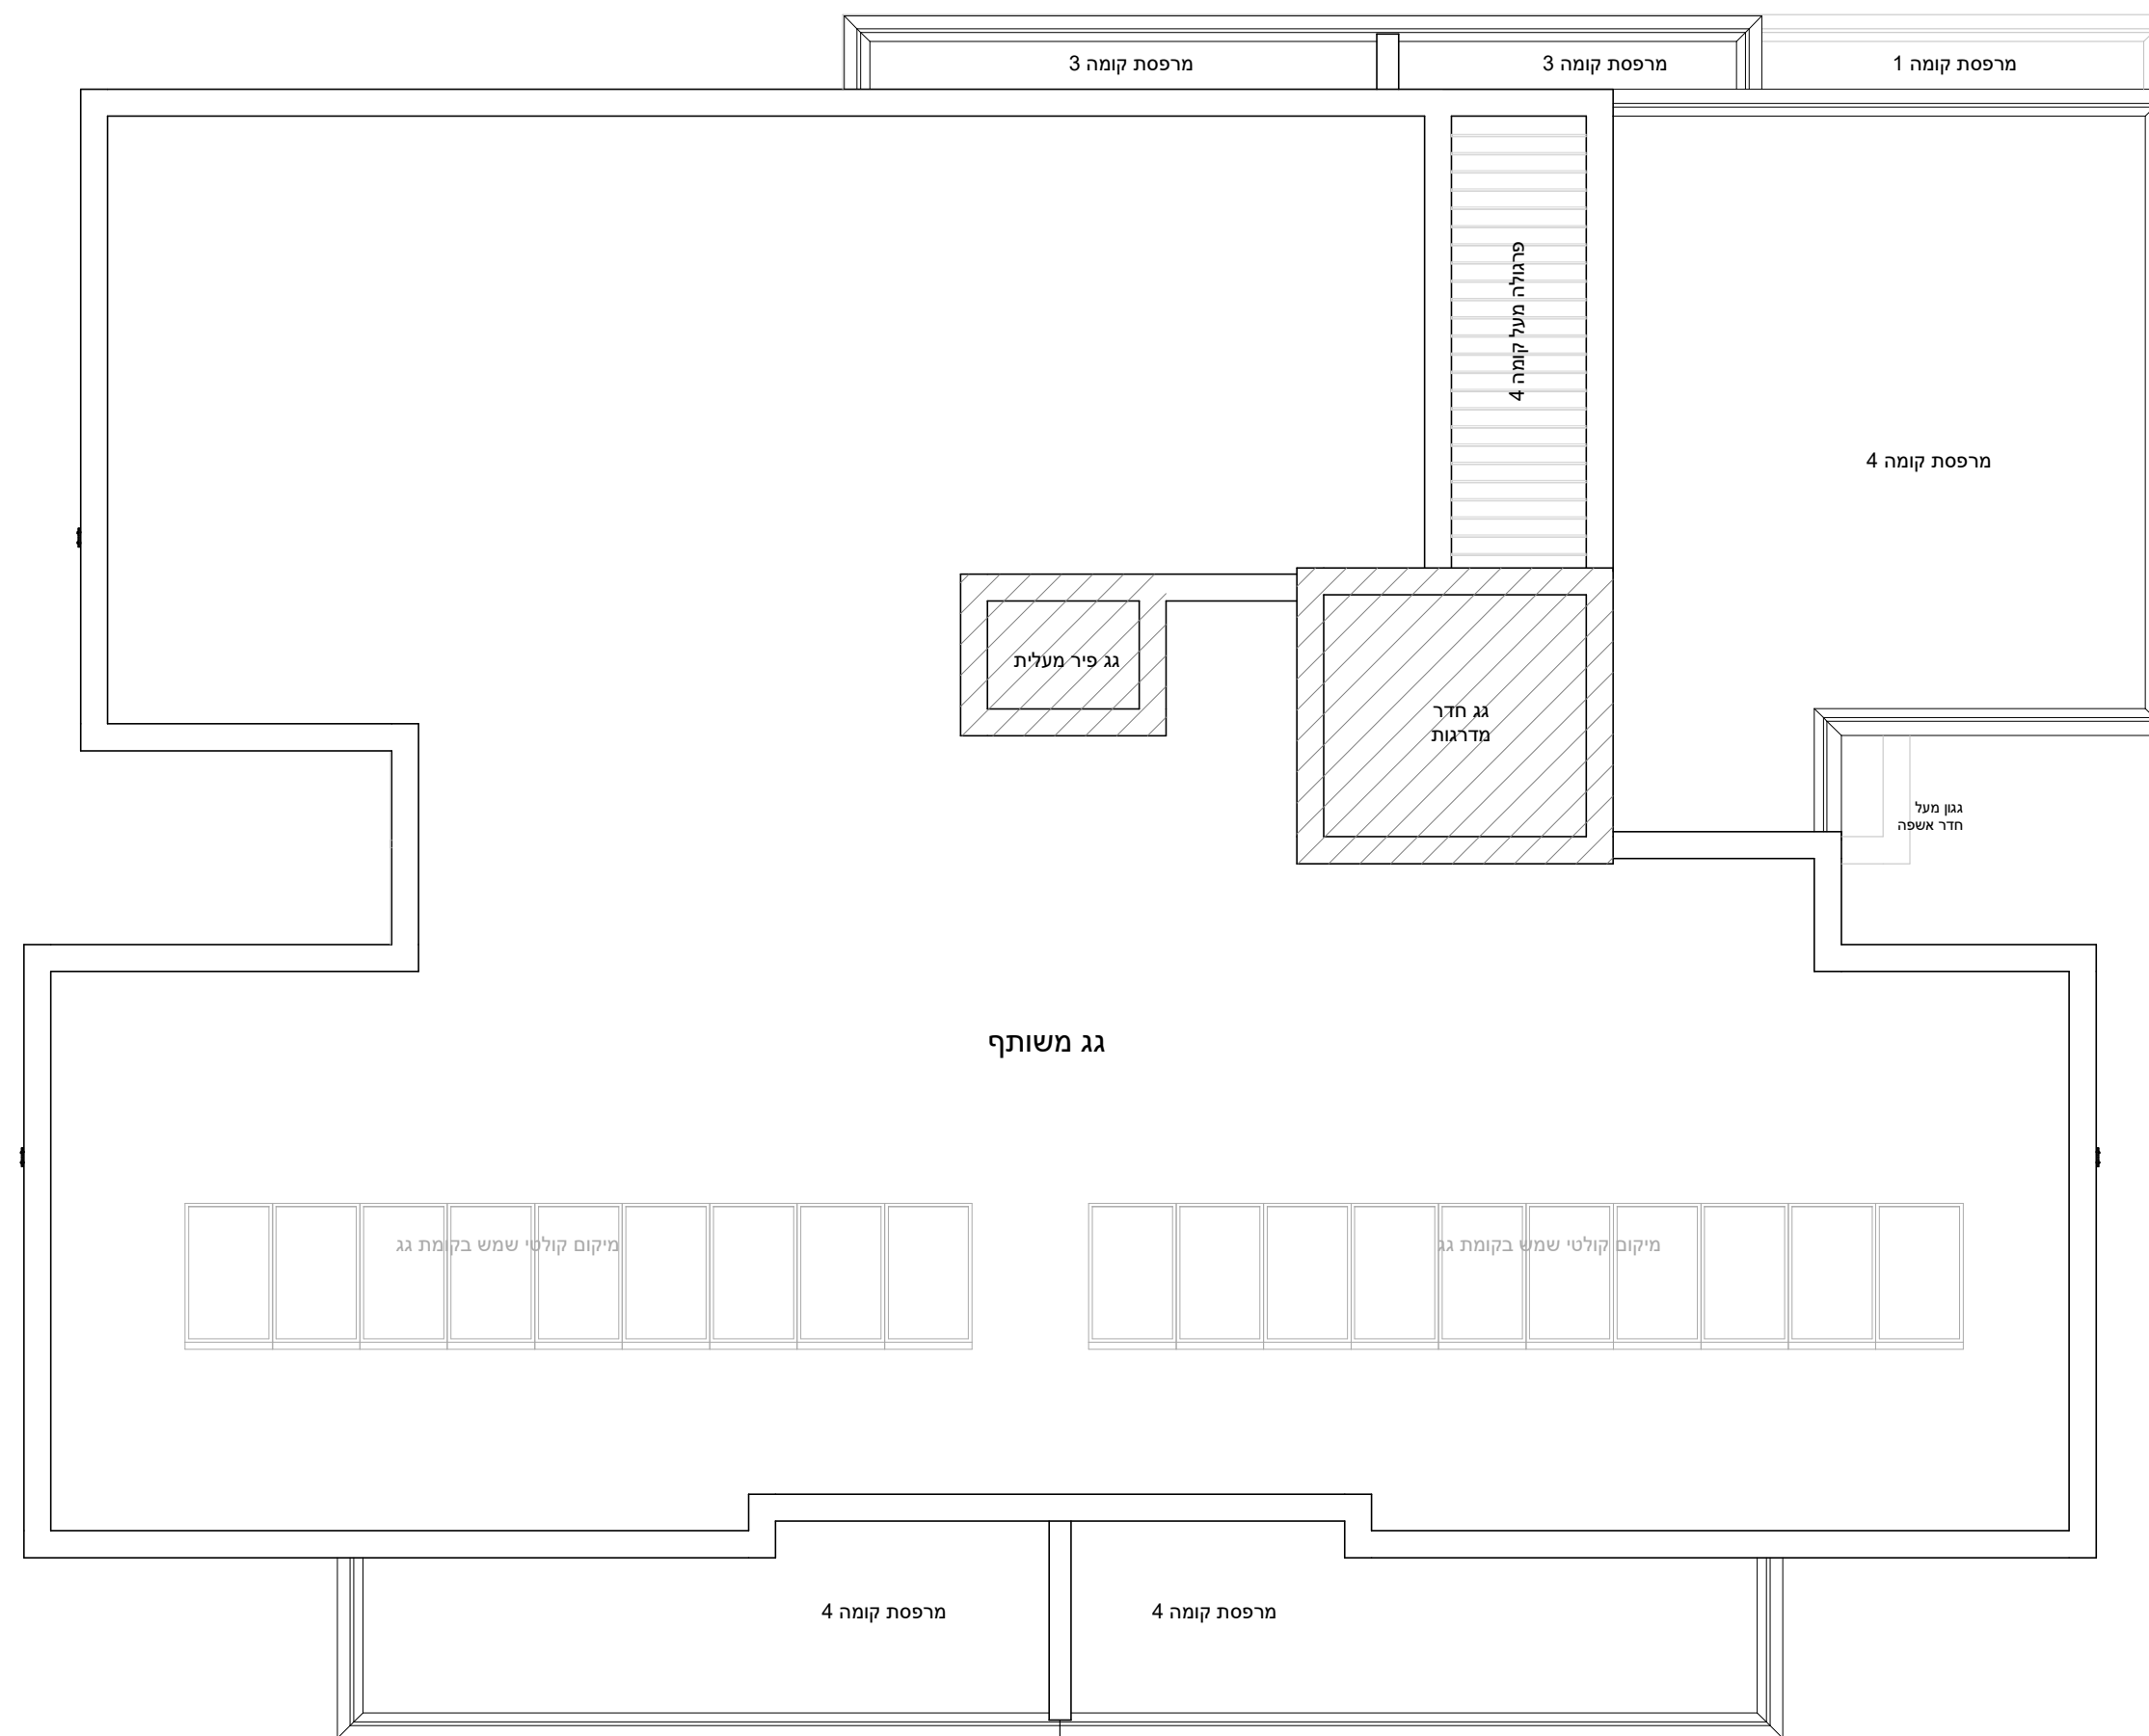

מחיר למשתכן גן יבנה

* ראה רשימת הערות ומקרא בתחילת קובץ תכניות המכר.

מס' מגרש: 384 (325)
בניין: A12
מס' קומה: גג עליון
דגם דירה:
מס' דירה:
שטח דירה:
שטח מרפסת
שמש / או
גינה צמודה:
שם רוכש:
תאריך:

תכנית מכר: קומת גג עליון בניין A

קנה מידה: 1 : 100

תאריך: 02.02.2021 מהדורה 1