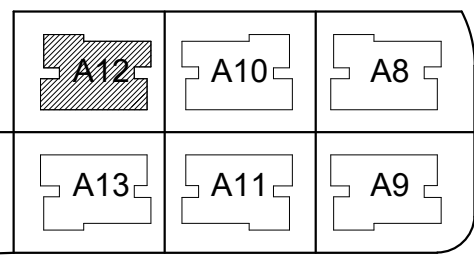

מחיר למשתכן גן יבנה

* ראה רשימת הערות ומקרא בתחילת קובץ תכניות המכר.

מס' מגרש: 384 (325)
בניין: A12
מס' קומה: גג עליון
דגם דירה:
מס' דירה:
שטח דירה:
שטח מרפסת
שמש / או
גינה צמודה:
שם רוכש:
תאריך:

תכנית מכר: קומת גג עליון בניין A

קנה מידה: 1 : 100

תאריך: 02.02.2021 מהדורה 1