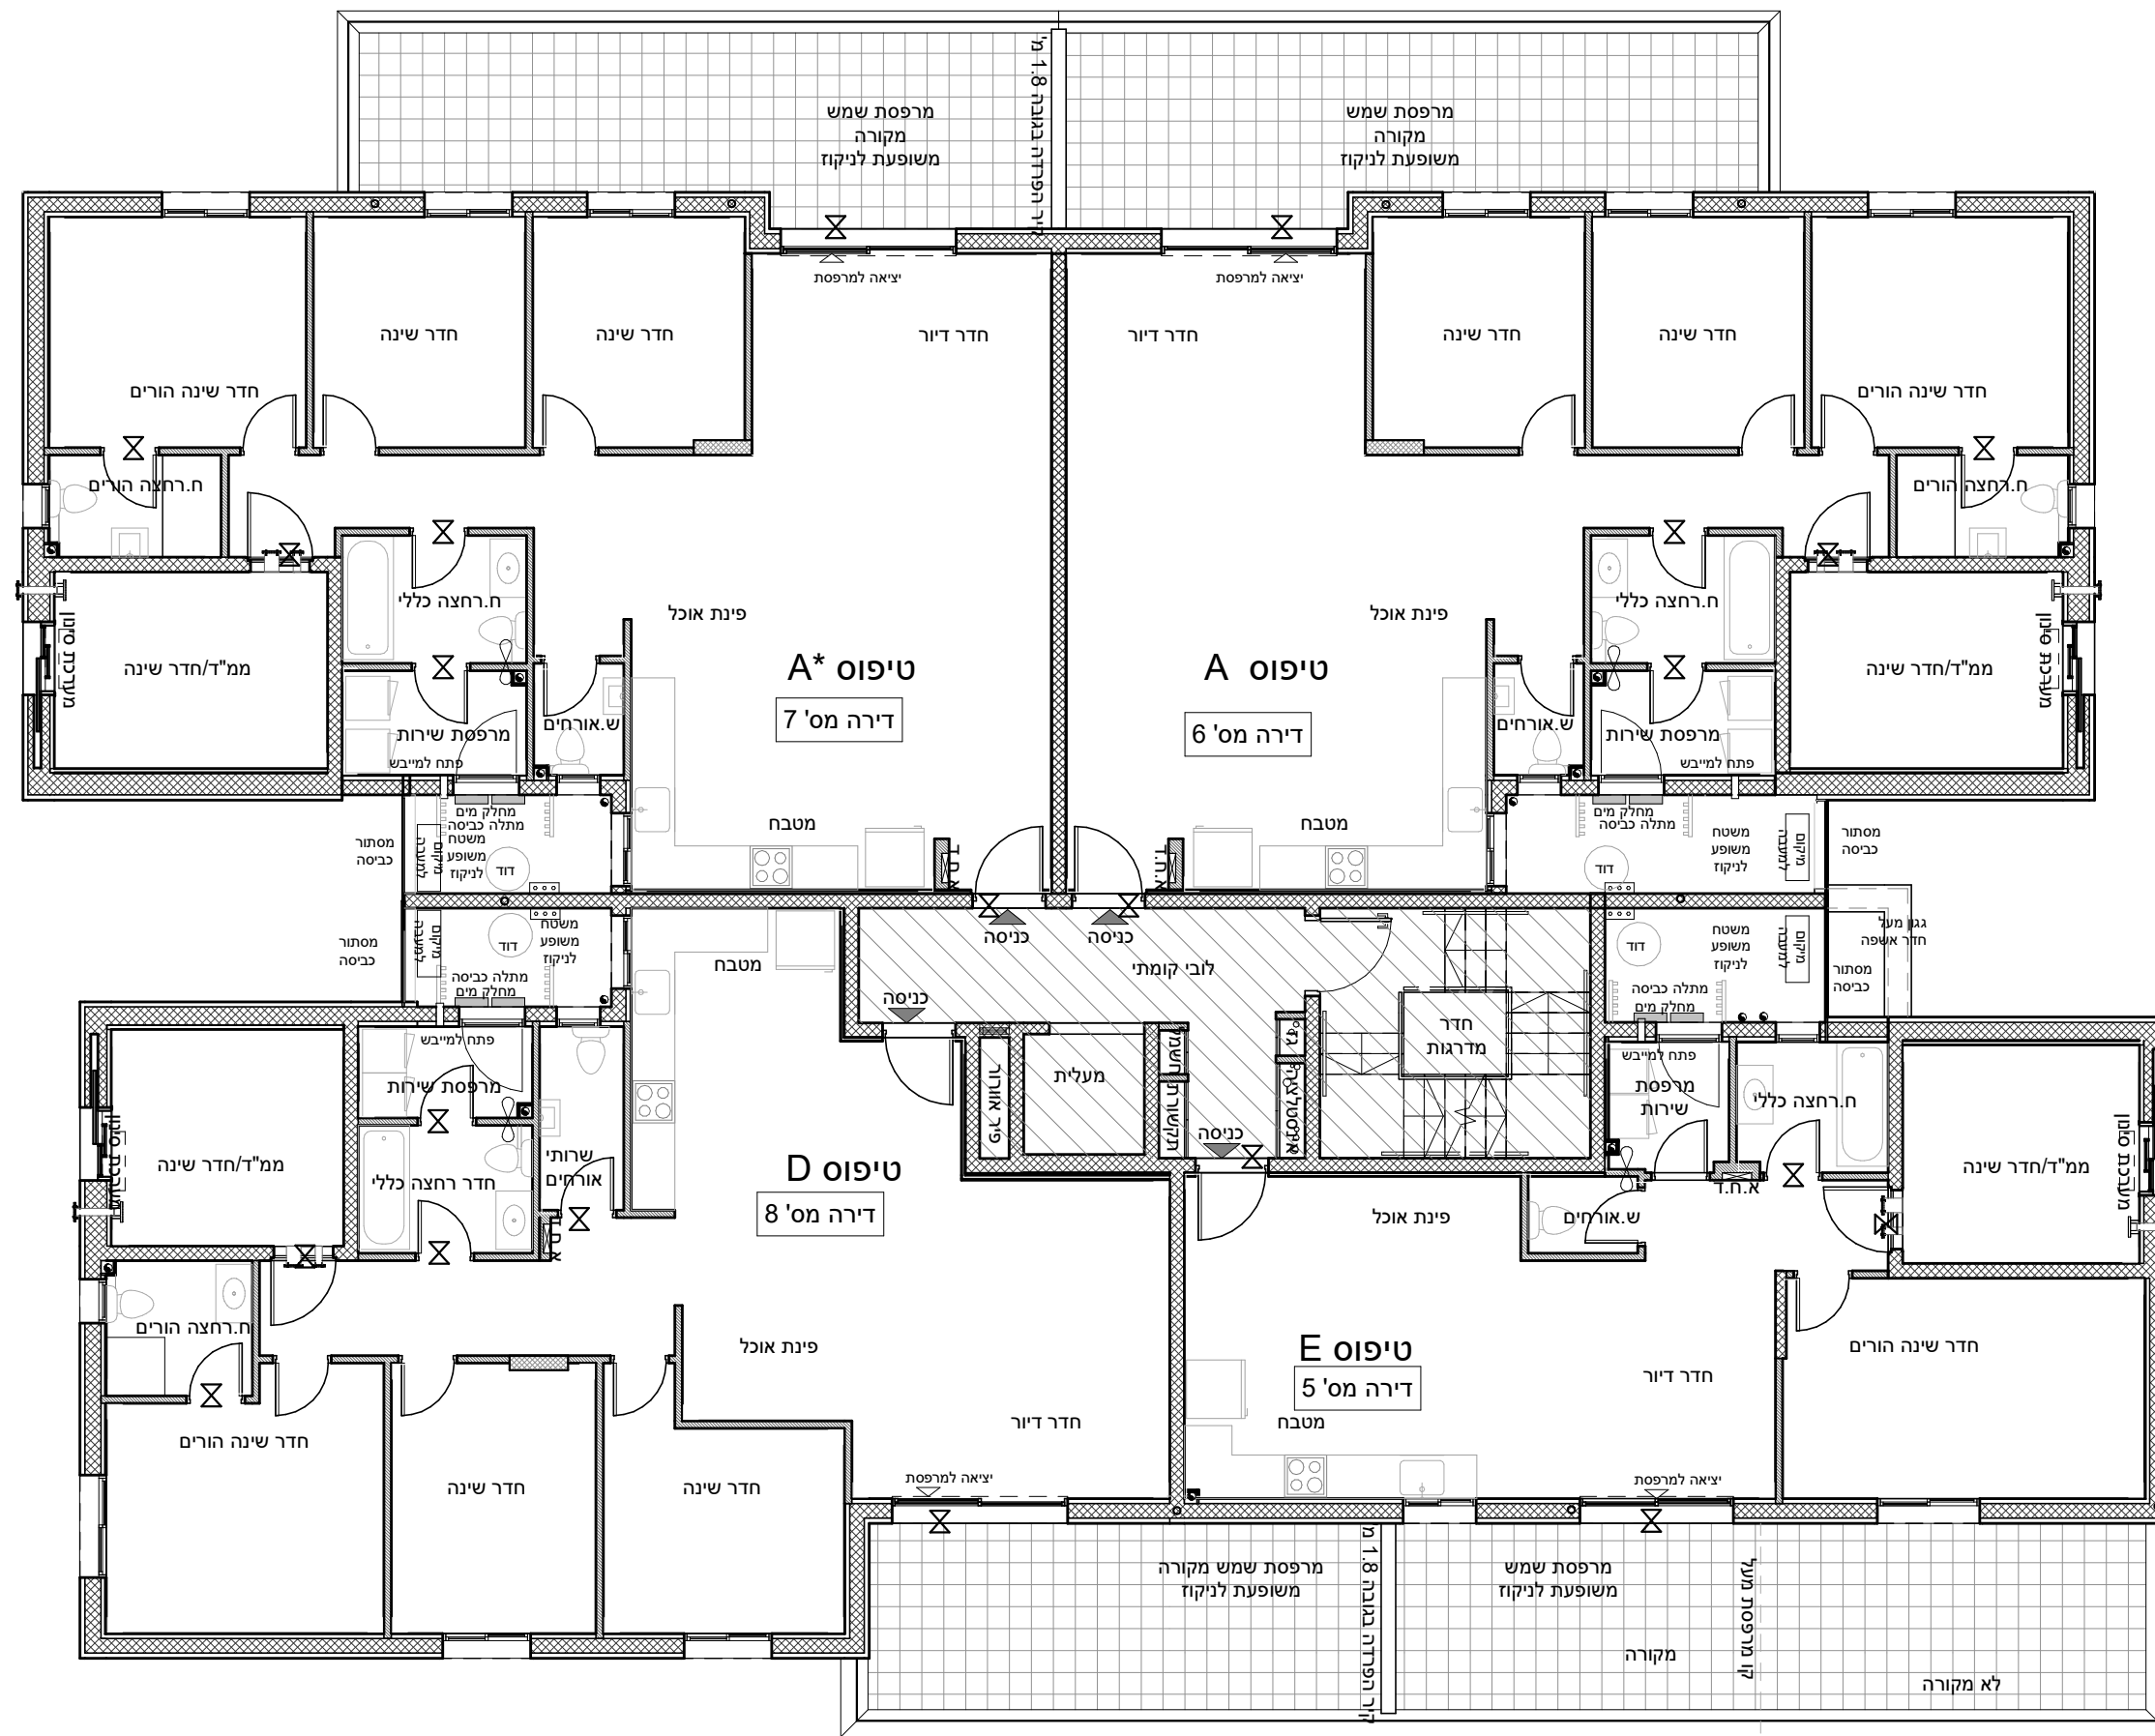

מחיר למשתכן גן יבנה

* ראה רשימת הערות ומקרא בתחילת קובץ תכניות המכר.

מס' מגרש: 384 (326)
בניין: A13
מס' קומה: 1
דגם דירה:
מס' דירה:
שטח דירה:
שטח מרפסת שמש ו/או גינה צמודה:
שם רוכש:
תאריך:

תכנית מכר: קומה 1 בנין A

קנה מידה: 1 : 100

תאריך: 02.02.2021 מהדורה 1