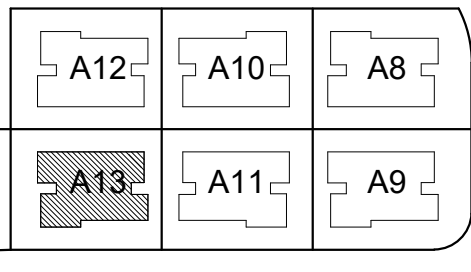

מחיר למשתכן גן יבנה

* ראה רשימת הערות ומקרא בתחילת קובץ תכניות המכר.

מס' מגרש: 384 (326)
בניין: A13
מס' קומה: 1
דגם דירה:
מס' דירה:
שטח דירה:
שטח מרפסת שמש ו/או גינה צמודה:
שם רוכש:
תאריך:

תכנית מכר: קומה 1 בנין A

קנה מידה: 1 : 100

תאריך: 02.02.2021 מהדורה 1