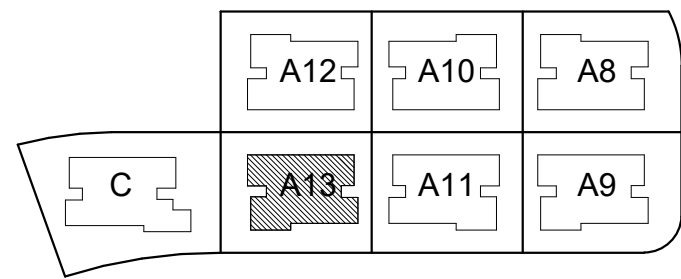

מחיר למשתכן גן יבנה

* ראה רשימת הערות ומקרא בתחילת קובץ תכניות המכר.

מס' מגרש: 384 (326)
בניין: A13
מס' קומה: גג עליון
דגם דירה:
מס' דירה:
שטח דירה:
שטח מרפסת שמש / או גינה צמודה:
שם רוכש:
תאריך:

תכנית מכר: קומת גג עליון בניין A

קנה מידה 1 : 100

תאריך 02.02.2021 מהדורה 1