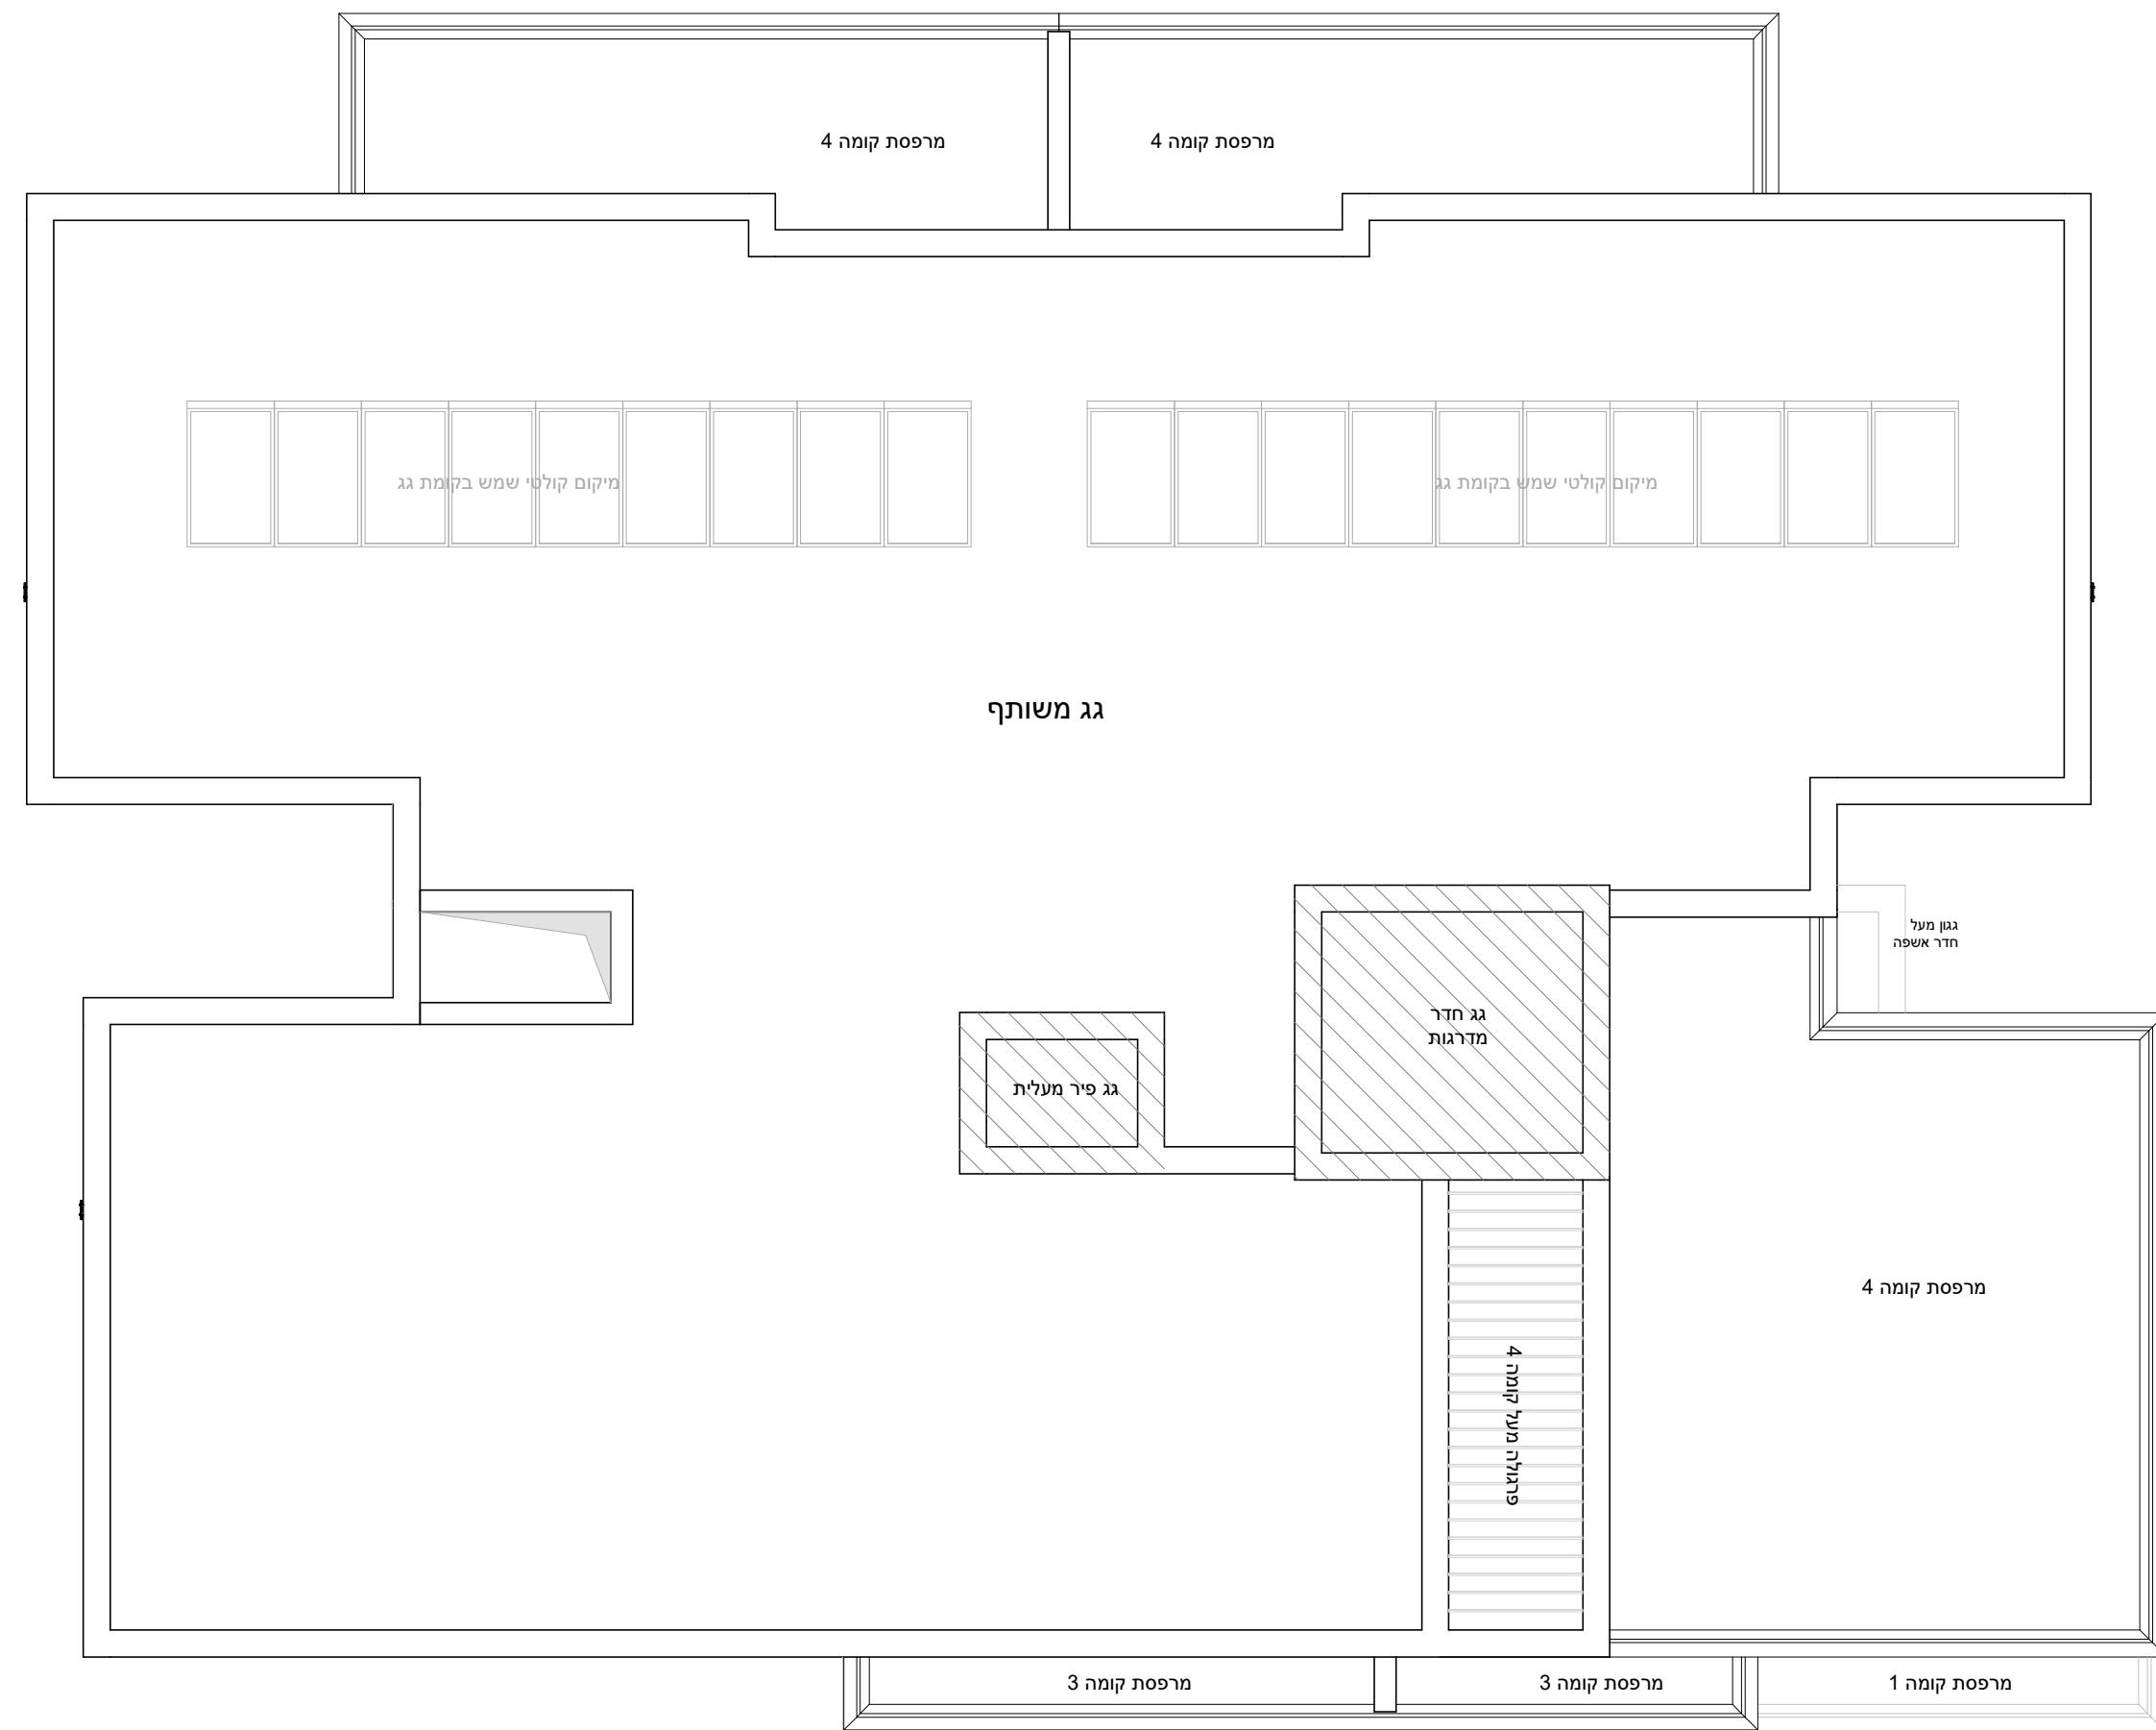

מחיר למשתכן גן יבנה

* ראה רשימת הערות ומקרא בתחילת קובץ תכניות המכר.

מס' מגרש: 384 (326)
בניין: A13
מס' קומה: גג עליון
דגם דירה:
מס' דירה:
שטח דירה:
שטח מרפסת שמש / או גינה צמודה:
שם רוכש:
תאריך:

תכנית מכר: קומת גג עליון בניין A

קנה מידה 1 : 100

תאריך 02.02.2021 מהדורה 1