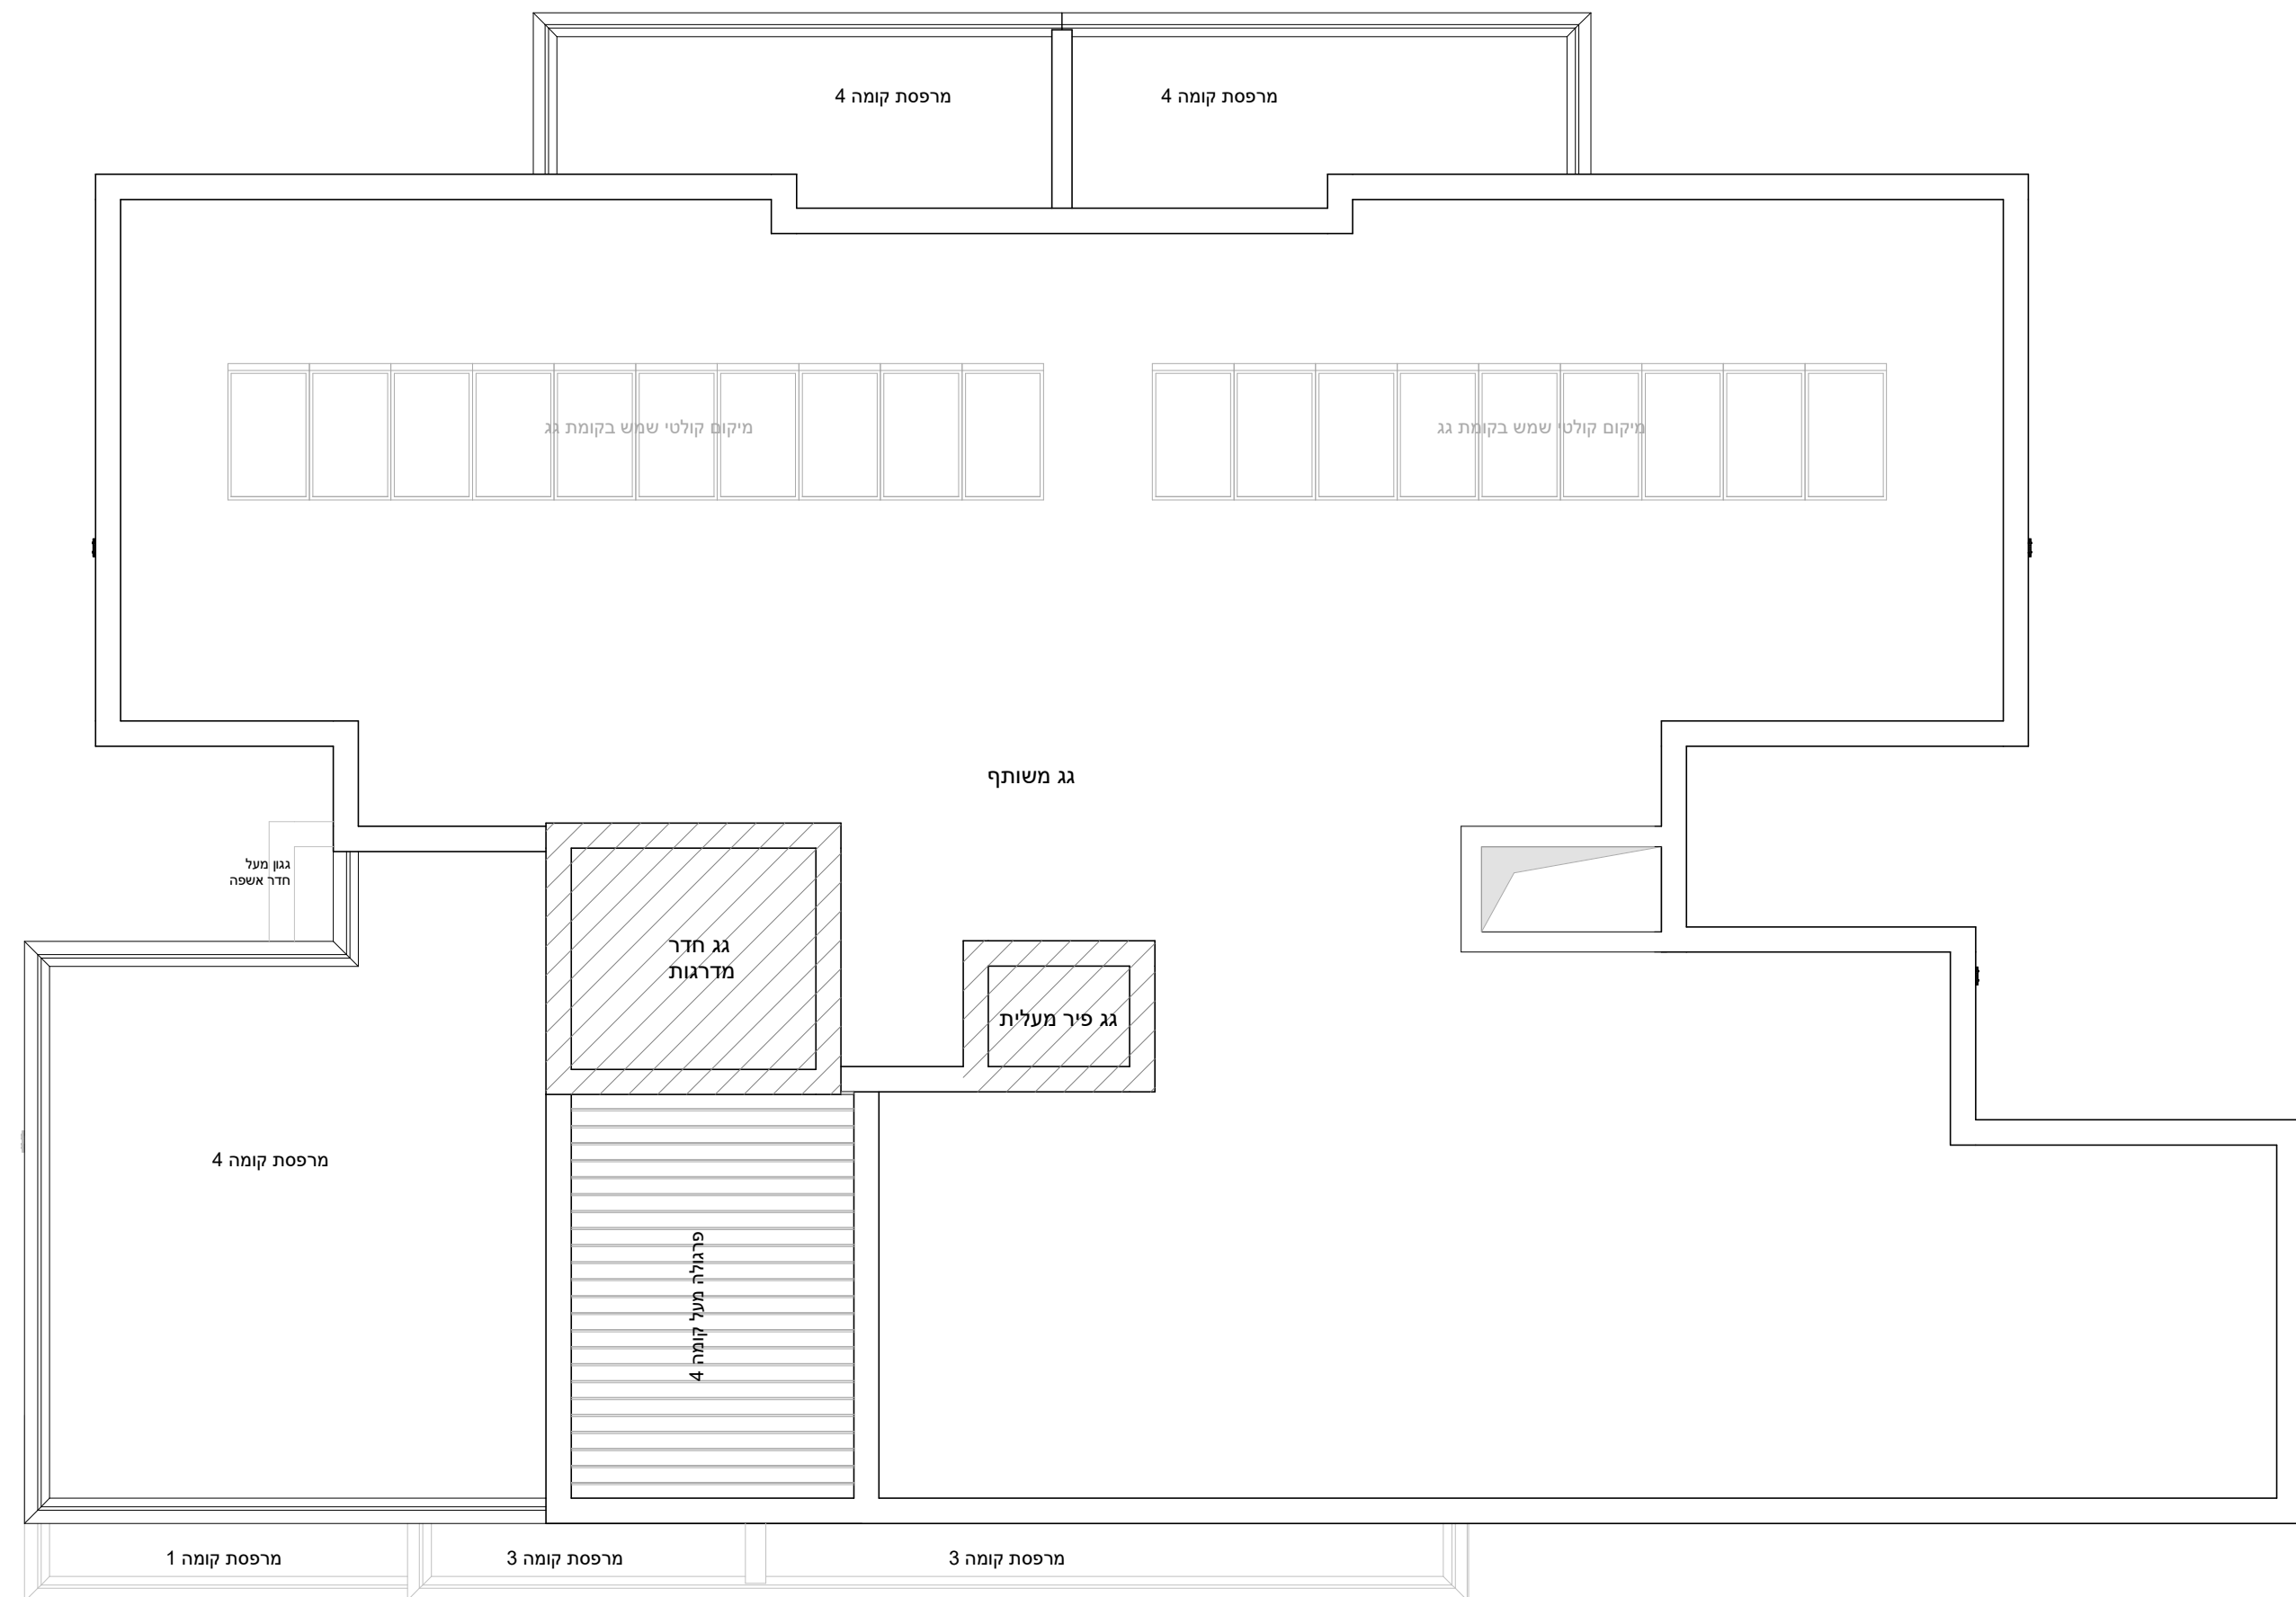

מחיר למשתכן גן יבנה

* ראה רשימת הערות ומקרא בתחילת קובץ תכניות המכר.

מס' מגרש: 384 (327)
בניין: C
מס' קומה: גג עליון
דגם דירה:
מס' דירה:
שטח דירה:
שטח מרפסת
שמש/ואו
גינה צמודה:
שם רוכש:
תאריך:

תכנית מכר: קומת גג עליון בניין C

קנה מידה: 1 : 100

תאריך: 02.02.2021 מהדורה 1