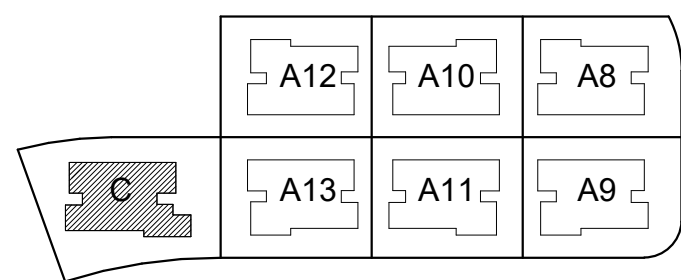

מחיר למשתכן גן יבנה

* ראה רשימת הערות ומקרא בתחילת קובץ תכניות המכר.

מס' מגרש: 384 (327)
בניין: C
מס' קומה: גג עליון
דגם דירה:
מס' דירה:
שטח דירה:
שטח מרפסת
שמש/ואו
גינה צמודה:
שם רוכש:
תאריך:

תכנית מכר: קומת גג עליון בניין C

קנה מידה: 1 : 100

תאריך: 02.02.2021 מהדורה 1